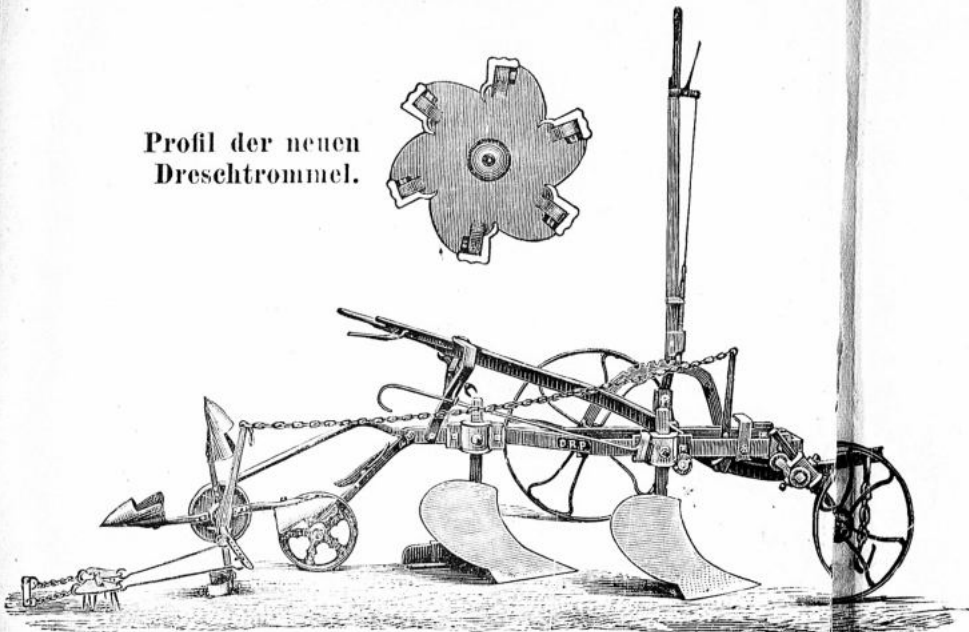

Herausgegeben

von

Gustav Matthes.

Brandenburg a. H.

Druck und Selbstverlag des Herausgebers.

Maschinenfabrik von C. F. Richter

vor dem Steinthor.

Specialität:

Landwirthschaftliche Maschinen und Pflugfabrikation

Neue Dreschtrommel mit patentirten Stahlschlägeln.

D. R. P. No. 49723.

Profil der neuen
Dreschtrommel.

Zweischaariger Completpflug mit Lenksteuer zur Arbeit eingt
mit Kartoffelsetzlocher. D. R. P. No. 50925.