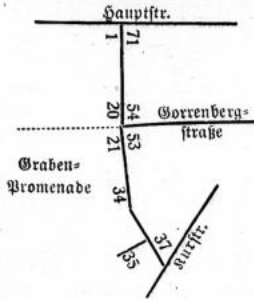

1. 122 Conrads Villa
   Conrad, P., Rentier
   Nickel, Hermann, Portier
   Richter, Th., Fabrikbes.

Wollenweberstraße

- 1-2 Blume, Robert, Kaufm.*
  Behn, Heinrich, Kaufmann
  Berger, Rudolf, Geschäftsf.
  Campehl, Helene, Witwe
  Gilbert, Arno, Kapellmstr.
  Märrens, Max, Telegraphen-
  Assistent
  Schmidt, Herm., Korbm.
  3 Köhn, Franz, Vergolder
  Becker, Emil, Schneidermstr.
  Hartmann, Joh., Tischler
  Köhn, Auguste, Witwe
  Bendau, Adolf, Metallarb.
  Schulze, Herm., Arbeiter
  Zentraltheater (Kinematogr.)
  4 Raft, Paul, Bäckermeister
  Depenau, A., geb. Helmcke
  5 Hildebrandt, Aug., geb. Joas,
  Witwe
  Cirkler, August, Maurer
  Nimnich, Friedr., Fleischer-
  meister
  Wernitz, Richard, Schiffsz.
  6 Bürgens, Paul, Werkmstr.
  Buchholz, Paul, Milchhändl.
  Eichelbaum, Auguste, Witwe
  Nierenberg, gen. Seeger,
  Berta, Witwe
  Voigt, Karl, Kaufmann*
  7 Tillig, Gust., Schneidermstr.
  Böniß, A., Postschaffner
  Grube, Wilh., Hausdiener
  Kellermann, Berta, geb.
  Schummel, sep.
  Munczkowski, Paul, Hand-
  lungsgelilfe
  Wildgrube, Emilie, Ww.
  8 Schummel, W., Tuchfabr.*
  Lindner, Wilhelm, Arbeiter
  Schleppling, Friedr., Arbeiter

1. Tebling, Hermann, Schuh-
   machermeister
   9 Schummel, W., Tuchfabrik.
   10 Grabner, Agn., geb. Kubus,
   verehel.
   Bornmann, Emil, Kutscher
   Grabner, P., Leistenfabrik.
   Nehring, Aug., Schuhm.
   11 Yange, E., geb. Joas, Ww.
   Brandt, Rich., Tuchmacher
   Brec, Karl, Kutscher
   Fischer, Pauline, geb. Anton
   Heyne, Georg, Former
   Meske, Paul, Arbeiter
   Pfreund, Otto, Bautechniker
   Rabach, Karl, Arbeiter
   12 Schrbundt, F., Tuchmacher
   Ahrends, Robert, Steinmetz
   Banze, Marie, Witwe
   Menne, Marie, verehel.
   Möße, Martin, Arbeiter
   Sechrbund, A., Töpferrmstr.
   Sechrbund, K., Stuhlfllechter
   13 Geische, Reinhold, Arbeiter
   14 Nifelskys Erben
   Hartmann, Anna, geschieden
   Loehmert, Joh., Friseur
   Menzel, W., Posthilfsbote
   Menzel, Mathilde, Witwe
   Reimann, Marie, verehel.
   15 Severin, G., Privatmann
   Severin, B., Klempner-
   meister
   16 Herzog, Wilhelmine, geb.
   Hacker, Ww.
   Kieselner, Wilhelmine, Witwe
   Koon, Marie, Witwe
   Thie, Sophie, Witwe
   17 Bahlow, S., in Deutschhof
   Eggebrecht, Herm., Arbeiter
   For, Heinrich, Tischler
   Koch, Gustav, Schlosser
   Rogatka, J., Handelsmann
   18 Eisenmenger, A., Fleisch-
   warengeschäft
   Eisenmenger, D., Sergeant
   19 Bocke, Wilhelm, Polizei-
   Bureaugelilfe
   Trinne, Karl, Kaufmann
   20 Gillmann, Hedwig, geb.
   Zander, verehel.*
   Nordhorst, Franz, Sattler
   21 Yüde, Rudolf, Schiffer
   Schäfer, Anna
   Wendi, Wilhelmine, Witwe
   22 Altentisch, P., Schlosserrmstr.
   Dobrikow, Dorothee, Ww.
   Röstel, Max, Landbriefträger
   Teller, Mathilde, Witwe
   23 Altentisch, P., Schlosserrm.*
   Verz, Auguste, Witwe
   Giese, Marie, unverehel.
   Knönagel, E., Damenmchn.