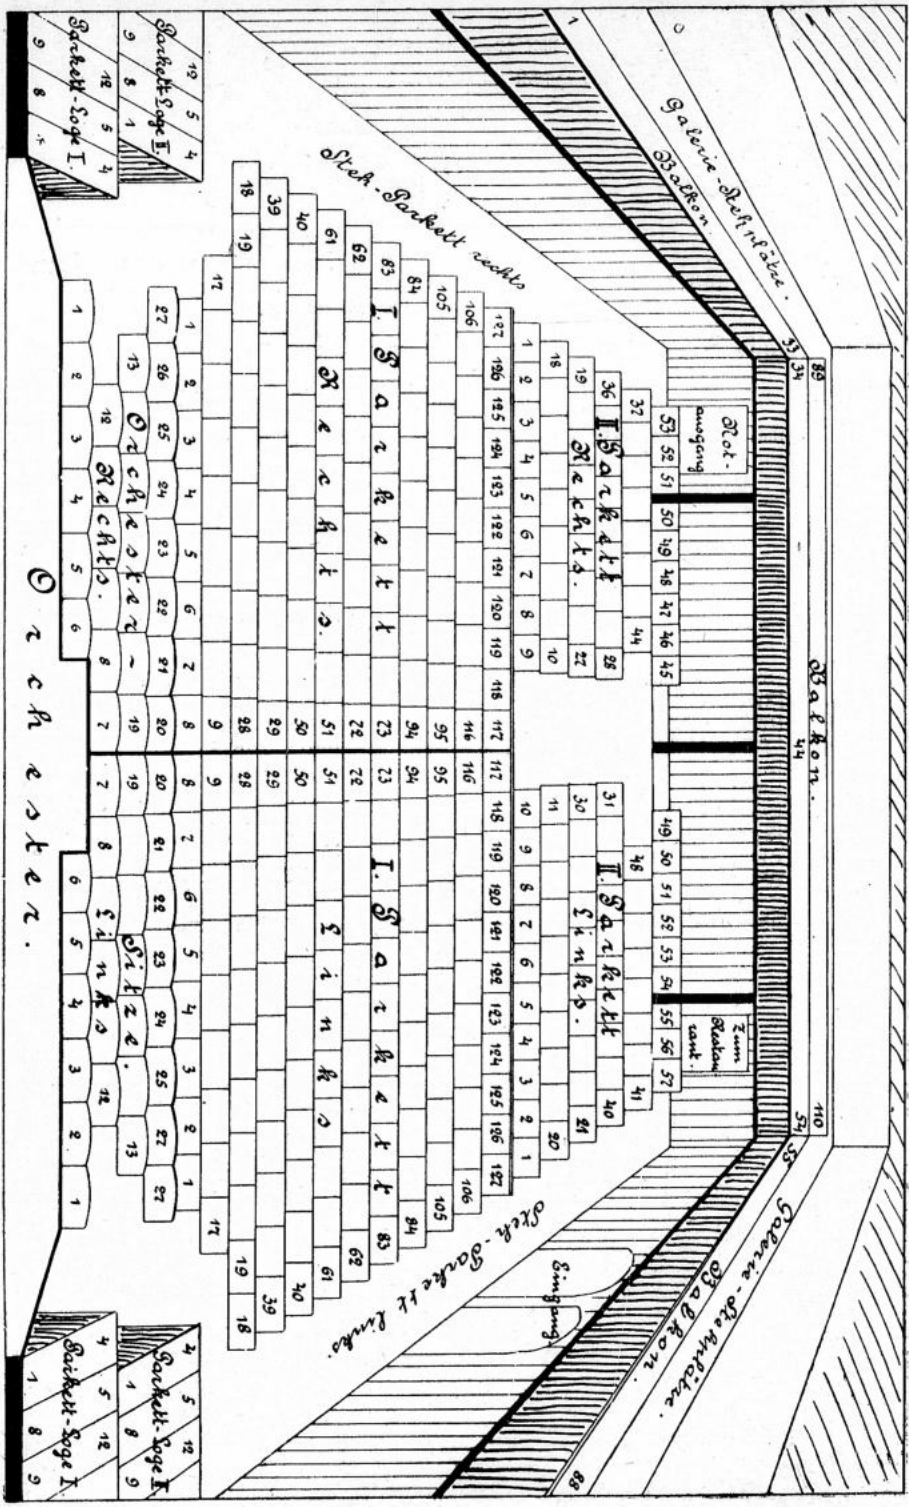

Plan des Stadt-Theaters.

Bühne.