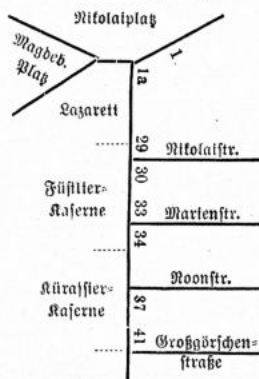

1. 38 Müller, A., Vorkosthdlr.
   Diekmann, Gust., Arb.
   Drehler, Wilh., Arbeiter
   Hennig, Albert, Arbeiter
   Krüger, W., Feinspinn-
   Aufseher
   Liese, K., Wursthändler
   Müller, Minna, Witwe
   Müller, Franz, Arbeiter
   Pfau, Martha, Witwe
   Redmann, S., Metallarb.
   Schweride, W., Maler
   Starke, K., Berw.-Geh.
   Thiede, E., Kranzbinder
   Wasserroth, Frih, Arbeiter
   Wolf, K., Holzbildhauer
2. 39 Schmolling, W., Mittel-
   schullehrer
   Lencer, Pauline, Witwe
   Lübbert, Berta, Klavier-
   lehrerin
   Meyer, Anna, Witwe
   Zander, Karl, Lehrer

Triglawweg

1. 1 Baeh, A., verehel.
   Baeh, Paul, Landwirt
   Döring, Wilh., Arbeiter

Umshlaghafen

(Silokanal)

1. Krebs, Wilh., Schlosser
   Schradet, Wilh.,
   Expeditent →

Bereinsstraße

1. 2 Andreas, Emil,
   Schlächter →
   Locke, Franz, Eisendreher
   Schiemenz, Christian
   Schmidt, Karl, Arbeiter
   Senz, Wilhelm, Arbeiter

Konservatorium der Musik.

Nur akademisch gebildete
Lehrkräfte aus Berlin.

Leiter: Königlicher Musikdirektor
Walther Schmidt.

Hoch- und Tiefbau
sämtlich ganz in Eisenbeton.

□ **BRANDENBURG a. H.**