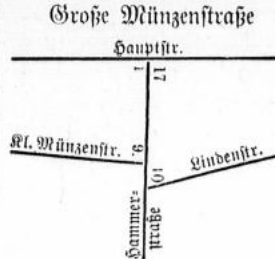

Walther Schmidt, Pianos, Musikalien, Saiteninstrumente, Hauptstraße 59/60.

- 51 Casper, Robert, Maler
  Casper, Gustav, Schuhmachermeister
  Peters, Clara, Witwe
- 52 Thomas, Marie, ver-
  ehelicht, in Berlin
  Bölke, August, Arbeiter
  Fechel, Ernst, Arbeiter
  Müller, Julius, Arbeiter
  Thomas, Gotth., Maurer
- 53 Schulze, Geschwister
  Schulze, Joh., Buchhalt.
  Schulze, Margar., unver.
  Schulze, Luise, Witwe
- 54 Vogel, Luise, Hebamme
  Dominikowski, Johann,
  Arbeiter
  Golz, Theodor, Arbeiter
  Greppling, Hedwig, verch.
  Heinrich, Heinr., Schuh-
  macher
  Hoffmann, Wilh., Arb.
  Höpfner, Aug., Arbeiter
  Klebe, Friederike, Auf-
  wärterin
- 55 Hartmann, P., Bäcker-
  meister
  Hartmann, M., unver.
  Krüger, Ida, Witwe
  Bobach, Georg, Ziegelei-
  verwalter
- 56 Haisner, Br., Tischler-
  meister
  Döring, Frdr., Arbeiter
  Hutloff, Marie, Witwe
  Reich, Wilh., Arbeiter
  Reich, Alb., Arbeiter
  Haisner, Kurt, Tischlerm.
  Haisner, Kurt, Zigarren-
  Spezialgeschäft
- 57 Drabe, H., Tischlermstr.
  Kokrep, Otto, Privatm.
  Müller, Ferd., Schriftfch.
  Staaß, Luise, unverchl.
  Uppendahl, D., Arbeiter
  Weitsch, Auguste, Witwe
- 58 Fiedler, H., Kfm.
  Frensch, Friedrich, Kfm.

Große Münzenstraße

- 1 Marggraf, Luise, Ww.*
  Mahlert, Paul, Restaur.
  (zum Marktgrafen)
- 2 Becker, August, Barbier
- 3 Müller, G., phot. Atelier
  Verttram, Edm., Hoboist
  Brude, M., Schneiderin
  Müller, Erwin, Maler u.
  Photograph
  Oppenheim, Siegfried,
  Kaufmann

- Schröder, Mathilde, Ww.
  Thomas, R., Kfm.
- 4 Giesen, Ernst, Sattler-
  meister
  Dieckmann, Karl, Korb-
  macher
  Reichelt, L., Kochfrau
- 5 Barthelmeus, M., Witwe
  Bansemer, Herm., Arb.
  Braun, Theodor, Kfm.
  Dörfel, Ernst, Kaufmann
  Hahn, Karl, Polizeifrgt.
  Hahn, Otto, Tischlermstr.
  Kraak-Schmidt, Friedr.,
  Korbmacher
  Lämmche, Luise, Witwe
  Maelzer, Helene u. Mar-
  garete, Geschwister
  Meier, Wilhelm., Ww.
  Ribbe, Emilie, Witwe
  Sobanski, Johann, Bau-
  arbeiter
  Sommer, W., Wiegensfr.
  Werner, Herm., Hausd.
- 6 Reform. Gemeinde
  Spiefede, Rud., Kaufm.
  Spiefede, M., Lehrerin
  Spiefede, Anna, Privat.
- 7 Pelzer, Adalbert, Hefe-
  handlung (Fr. Zehlide
  Nachf.)
  Pelzer, Adolf, Kaufm.
- 8/9 Moltrecht, Otto, Ma-
  terialwarenhandlung
  Scheel, Otto, Bierfahrer
  Schulze, Gustav, Arbeit.
- 10 Neumann, Fr., Schuh-
  machermeister
  Borchert, Elisabeth, ver.
  Diek, Richard, Arbeiter
  Lehmann, Wilh., Tuchm.
  Lehmann, Friedrich,
  Kämmereigehilfe
- 11 Schmidt, Georg, Dach-
  deckermeister*
- 12 Salinger, Salomon,
  Kontursverwalter
  Sindstädt, Otto, Arbeiter

- Salinger, J., & Co.,
  Mehl und Mühlen-
  fabrikate en gros
  Speck, Wilhelm., Ww.
- 13 Sengespeik, Karl,
  Mälzereibesitzer
  Conrad, Marie, unver.
  Burgfeldt, W., Witwe
  Burgfeldt, Anna, unver.
  Gute, Minna, Witwe
  Jung, Otto, Kaufm.
  Lux, Fritz, Uhrmacher
- 14 Stadtgemeinde
  I. Gemeindefchule
  Raebiger, H., Schuldien.
- 15 Synagoge
  Lapidus, Albert, Kantor
- 16 Tafel, Friedrich, Bäcker-
  meister
- 17 Hartung, H., Hotelbes.*
  Häberle, Emil, Fleischer
  Heus, Toni, Disponentin
  Peter, Wilh., Privatm.
  Rudolph, Louis, Restaur.
  Runge, Gust., Tischlerei
  Schafft, Wilh., Herren-
  schneider
  Schüke, Herm., Arbeiter
  Thieken, Adolf, Kaufm.
  Weidemann, August,
  Droschkenbesitzer

Kleine Münzenstraße

- Neuf. Fischstr. Moltenmarkt
- Hammerstr. Gr. Münzenstr.
- 1 Wedepohl's Erben
  Mehl, Karl, Buchb.
  Wedepohl, Helene, Witwe
- 2 Boges, Frdr., Kolonial-
  waren-Handlung
  Herfurth, Luise, Witwe
  Kuhnt, Ida, Witwe
  Plöz, Johanna, Witwe
- 3 Stadtgemeinde (Neubau)
- 4/5 Stadtgemeinde
  Förster, Karl, Arbeiter
  Bohle, Emilie, Witwe
  Saxer, Ernst, Weißgerb.
  Laram, Adolf, Polizei-
  sergeant
- 6 Görnes Erben
  Appel, Gustav, Schuh-
  machermeister
  Behling, August, Arbeiter
  Hillinger, J., Witwe,
  Frisseuse

CARL JURTH Eisenbetonbau Letzte grössere Ausführungen in Eisen-