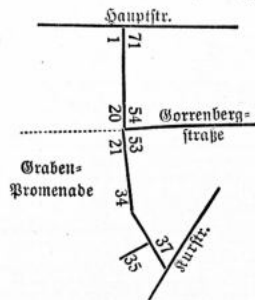

walther schmidt, pianos, musikalien, saiteninstrumente, hauptstraße 59/60.

- Vogel, Jul., Restaurateur (Kindenpark) ☞
- Wernig, R., Schiffszimmerer
- 43 Exzellor = Fahrradwerke Gebr. Conrad & Patz A.-G. ☞
- Hagen, Karl, Portier
- Rühlmey, Gustav, Kutscher
- 57 Zwerg, Otto, Gärtnereibes.
- 76 Sportpark (Zurth, Karl, Architekt*) ☞
- 111 Fabians Restauration Lins, Josef, Gastwirt ☞

Wollenweberstraße

- 2 Blume, Robert, Kaufmann* Altmann, Julius, Gerichtsvollzieher a. D.
- Behn, Heinrich, Rentier Falkenburg, Adolf, Kaufm.
- Schmidt, Herm., Korbm.
- 3 Köhn, Franz, Restaurateur Hartmann, Joh., Tischler Jackst, Max, Arbeiter Köhn, Auguste, Witwe Wöllnitz, Herm., Schneider Bogeler, Bruno, Portier
- 4 Raft, Paul, Bäckermeister Herfurth, Walt., Buchhalter Schläfte, Ernst, Arbeiter
- 5 Hilbrandt, Aug., geb. Joas, Witwe Adloff, Max, Kranführer Gattschan, Martin, Invalide Rimmich, Friedr., Fleischermeister
- Rothe, Wilhelm, Maler
- 6 Gürgens, Paul, Zigarrenf. Eichelbaum, Auguste, Witwe Nierenberg, gen. Seeger, Berta, Witwe
- 7 Tillig, Gust., Schneidernstr. Böning, A., Postkassener Gräbe, Wilh., Arbeiter Kellermann, Berta, geb. Schemmel, sep. Wildgrube, Emilie, Ww.
- 8 Schemmel, W., Tuchfabr.* Lindner, Wilhelm, Arbeiter

- Schlepping, Friedr., Arbeiter Tebling, Hermann, Schuhmachermeister
- 9 Schemmel, W., Tuchfabrik.
- 10 Grabner, Agn., geb. Kuhus, verehel.
- Quandt, Marie, verehel. Bree, Hermann, Arbeiter Grabner, P., Leistenfabrik. Liebenschel, Ernst, Arbeiter Mehring, Aug., Schuhm.
- 11 Lange, E., geb. Joas, Ww. Brandt, Rich., Tuchmacher Bree, Karl, Kutscher Gräs, Wilhelmine, verehel. Groß, Ad., Zigarrenmacher Henkel, Hedwig, verehel. Patz, Emil, Arbeiter Schweiger, Wilh., Arbeiter Siefert, Em., Wirtschaftlerin
- 12 Sehrbund, F., Tuchmacher Adler, Franz, Schneidernstr. Ahrends, Rob., Bauschreiber Banze, Marie, Witwe Minne, Marie, verehel. Sehrbund, A., Töpfermstr. Sehrbund, R., Stuhlflechter
- 13 Müller, Otto, Arbeiter
- 14 Nifelstys Erben Deppenau, Anna, Ww. Elssner, Josefina, Ww. Loehner, Joh., Friseur Menzel, W., Schleifer Wienzel, Mathilde, Witwe
- 15 Severin, G., Privatmann Jaitzschmann, Karl, Arbeiter Kögler, Johanna, verehel.
- 16 Herzog, Wilhelmine, geb. Hafer, Ww. Kiefeler, Marie, Witwe Roack, Marie, Witwe Thie, Sophie, Witwe
- 17 Pahlow, H., in Deutschhof Eggebrecht, Herm., Arbeiter Fox, Heinrich, Tischler Hodler, Wilhelm, Arbeiter Kaas, August, Arbeiter Koch, Gustav, Schlosser Lude, Friedr., Schneidernstr. Rogatka, J., Handelsmann Schwarz, Karl, Werknstr. Zintel, Joseph, Arbeiter
- 18 Eisenmenger, A., Fleischwarengeschäft Eisenmenger, D., Sergeant
- 19 Vocte, Wilhelm, Polizeibureauhilfe
- 20 Gyllmann, Hedwig, geb. Zander, verehel.*
- *Wardhorst, Franz, Sattler
- 21 Pücke, Rudolf, Schiffer Ganjewig, Willy, Bäcker