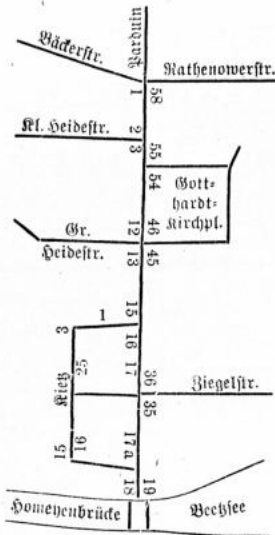

Walther Schmidt, Pianos, Musikalien, Saiteninstrumente, Hauptstraße 59/60.

- 20 Zinnow, Karl, Fischhändler
- 21 Schröder, Rich., Fischhändler
- Bergemann, Karl, Arb.
- Kirsten, S., Schneiderm.
- 22 Reifner, A., Söhne, Delfabrik

Mühlentorstraße

- 1 Schroeder, R., Kolonialwaren-Handlung
- 2 Schindler, G., Fleischer
- Drewes, Wilh., Arbeiter
- Drewes, Wilh., Rentenempfänger
- Hartwig, Albert, Arb.
- Heyer, Aug., Tapezierer
- Hörster, Martha, Witwe
- Kasch, Johann, Arbeiter
- Lucke, Friedrich, Arbeit.
- Müller, Friedr., Milchhändler
- Scheffler, E., gb. Polenz
- 3 Pinczakowski, Rechnungs-rat
- Bertram, Alfred, Lehrer
- Denning, Joh., Schiffbau-Ingenieur
- Kühne, Karoline, Ww.
- Lenne, Marie, unver.
- Schmidt, Fritz, Kellner
- 4 Raunig, R., Sandschuhfabrikant
- Raunig, Otto, Glaser
- Schneider, Gustav, Tapez.

- 5 Feuerherdt, R., Ackerb.
- Augustin, Wilh., Witwe
- Feuerherdt, Jul., Ackerb.
- 6 Kossak, Henriette, Ww.
- Bohm, Frdr., wissensch. Hilfslehrer
- Gruber, Gg., Kandidat des höh. Lehramts
- Rahneberg, Erich, Verlagsgehilfe
- Taufensdörfer, Kar., Ww.
- 7 Burdack, Gustav, Dachb.
- Burdack, Gustav, Arbeiter
- Hennig, Bernh., Arbeiter
- Tuchen, Herm., Arbeiter
- 8 Genrich, Herm., Ackerbg.
- Deuberich, R., Klempner
- Genrich, Martha, unv.
- 9 Schrobbsdorf, Marie
- Ganzer, Aug., Droschkenbesitzer
- 10 Dahme, S., Kolonialwaren-Handlung und Destillation
- Gloger, Moriz, Reichsbankbeamter a. D.
- Hegermann, Friedrich, Handlungs-Gehilfe
- Merkel, Klara, Witwe
- Wojciechowski, Charlotte, Witwe
- 11 Stoniecki, S., Tischlermeister
- Bloch, Friedrich, pens. Postbote
- Hede, August, Arbeiter
- 12 Müller, W., Privatm.
- Abesser, Emilie, Näherin
- Gallas, Agnes, Witwe
- Krause, Wilhelm, Arb.
- Neue, Albert, Baggermeister
- Röhler, Franz, Konditor
- Schüler, Karl, Vertreter
- Voigt, August, Arbeiter
- Voigt, Max, Schlosser
- 13 Levy, Jul., Buchhalter
- Haß, Emma, verehel.
- Riesel, Albert, Arbeiter
- Müller, Paul, Korbm.
- Nahrstedt, Chr., Schneid.
- Pahle, Jul., Bootbauer
- Stephan, Emil, Weißg.
- Täge, Wilh., Arbeiter
- Weintopff, Henr., Ww.
- Weintopff, Helene, Klavierlehrerin
- 14 Krause, Klara, gebor. Wagner, Witwe
- Krause, Kurt, Architekt u. Zimmermstr.
- Schulz, Franz, Arbeiter