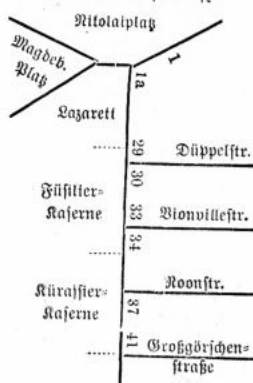

1. 38 Müller, A., Vorkosthdlr.
   Benda, Auguste, Witwe
   Briischke, Wilh., Schmied
   Brösche, Anna, Witwe
   Dreßler, Wilh., Arbeiter
   Hennig, Alb., Vergolder
   Krüger, W., Feinspinn-
   Aufseher
   Liege, R., Wursthändler
   Müller, Wilh., Buchhalt.
   Müller, Franz, Arbeiter
   Pfau, Martha, Witwe
   Redmann, S., Metallarb.
   39 Schmolling, W., Mittel-
   schullehrer
   Vencer, Pauline, Witwe
   Lübbert, Berta, Klavier-
   lehrerin
   Meyer, Anna, Witwe
   Zander, Karl, Lehrer

Triglawweg

(siehe Harlungstr.)

1. 1 Baeh, A., verehel.
   Baeh, Paul, Landwirt
   Filipzki, Johann, Arb.

Umflughafen

(Silokanal)

1. Polz, Karl, Schmied
   Schrader, Willy,
   Expeditur

Vereinsstraße

1. 2 Andreas, Emil,
   Schlächter
   Pollack, Anna, Witwe
   Schütze, Friedrich, Arb.
   Senz, Wilhelm, Arbeiter
   Stranz, Friederike, Ww.
   3 Borath, F., Bäckermsfr.
   Heine, Georg, Former

Konservatorium der Musik.

Nur akademisch gebildete
Lehrkräfte aus Berlin.

Leiter: Königlichler Musikdirektor **Walther Schmidt.**

Hoch- und Tiefbau
beton siehe (rotes) Kartonblatt.

□ **BRANDENBURG a. H.**