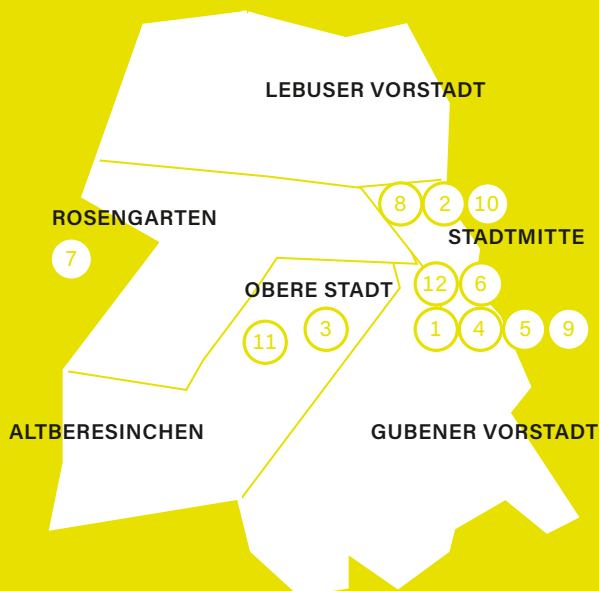

ATELIERS

Naoum Cheer (1)

Haus der Künste
Lindenstr. 6, 15230 Frankfurt (Oder)
MALEREI / MALARSTWO
Sa / sob, godz. 12 – 18 Uhr und / i So / niedz,
godz. 11 – 17 Uhr

Olaf Götze (2)

Ziegelstr. 39a, 15230 Frankfurt (Oder)
HOLZGESTALTUNG / DREWNIANY DESIGN
Wer Lust hat, kann ein Schnitzmesser in die
Hand nehmen oder ein einfaches Nagelbild
anfertigen.
Jeśli masz ochotę, możesz wziąć do ręki nóż
do rzeźbienia lub wykonać proste malowanie
paznokci.
Sa / sob, godz. 10 – 19 Uhr und / i
So / niedz, godz. 10 – 17 Uhr

Wolfram Werner Kipsch (3)

Franz-Mehring-Str. 16, 15230 Frankfurt (Oder)
(Eingang von der Hofseite / wejście od strony
podwórka)
MALEREI / MALARSTWO
Sa und So / sob i niedz, godz. 15 Uhr
Workshop »Experimentieren mit Acrylfarbe auf
vielseitigen Materialien«
Warsztat »Eksperymentowanie z farbą
akrylową na różnych materiałach«