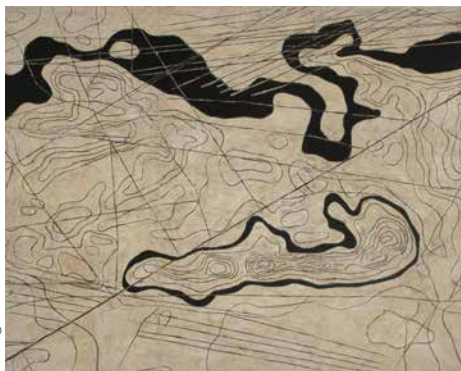

2 BARUTH/MARK

Alte Schule – Aktionsmotto »Wir machen Druck« / BRIK – Baruther Raum für Innovationskultur e. V.

Walther-Rathenau-Platz 5, 15837 Baruth/Mark
T 0176 63284948 / info@brik.land
www.brik.land

GRAFIK
Gäste: **atelierbuntherhund, Anna Beil, Fabian Bornkessel, Klaus Overmeyer, Erik Reh, Mariko Seki, Franz Weid, Heinrich Weid, Karsten Wittke, Jeongkyong Woo**
Sa 14 – 19 Uhr

© Conrad Panzner