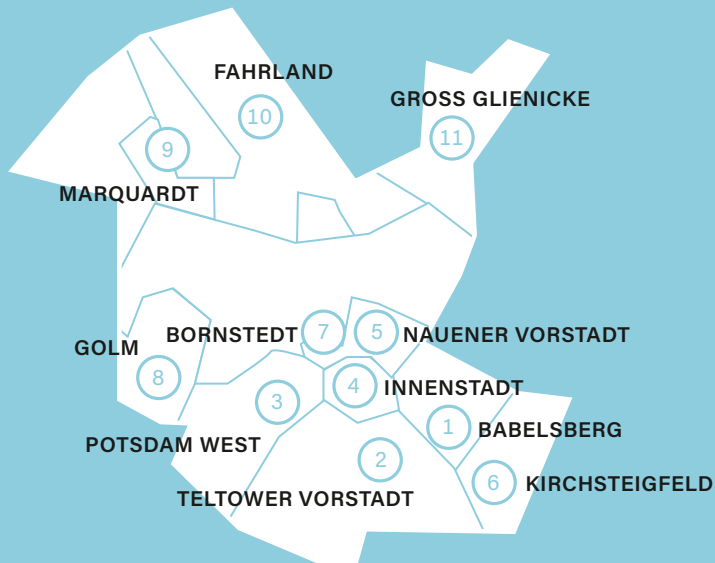

1 BABELSBERG

○ Angela Frübing

Wollestr. 76, 14482 Potsdam
T 0331 6002980 / www.angela-fruebing.de
MALEREI, GRAFIK

Atiergemeinschaft 1880

Karl-Gruhl-Str. 5, 14482 Potsdam
T 0331 7046521 / wolfgang@goedent.de
barrierefrei

Annett Felsberg MALEREI

Christa Balogh MALEREI

Gabriele Kaiser MALEREI

wellenreiter40@aol.com

Ilona Kuckert MALEREI, BILDHAUEREI,
KERAMIK

Wolfgang Göritz MALEREI

Atelier Galerie Herr

Karl-Liebknecht-Str. 121, 14482 Potsdam
T 0331 7408689 / www.galerie-herr.de
MALEREI, FOTOGRAFIE, INSTALLATION

Ateliers in den Thiede Werkstätten

Ahornstr. 28, 14482 Potsdam (Zufahrt über
Großbeerenstr.)
www.thiedewerkstaetten.de

Andrea Rude

T 0163 1804555 / www.feineobjekte.net
MALEREI, COUDRAGE, ASSEMBLAGE

Lydia Müller

T 0178 3476837 / www.atelierlydiamueller.de
MALEREI, SCHERENSCHNITTE

Marion Börsch

T 0178 5324989 / www.driftdesign.de
MALEREI, COLLAGE

Martin Mehlitz

T 0176 67414727 / www.martin-mehlitz.eu
MALEREI

Mathanja Clemm

T 0179 5133843 / www.mathanja.com
MALEREI

○ Mathias Wunderlich

T 0173 4739460
www.mathias-wunderlich.com
MALEREI, ZEICHNUNG

Robert Weiland

T 0151 22951037 / www.robertweiland.de
MALEREI, FOTOGRAFIE