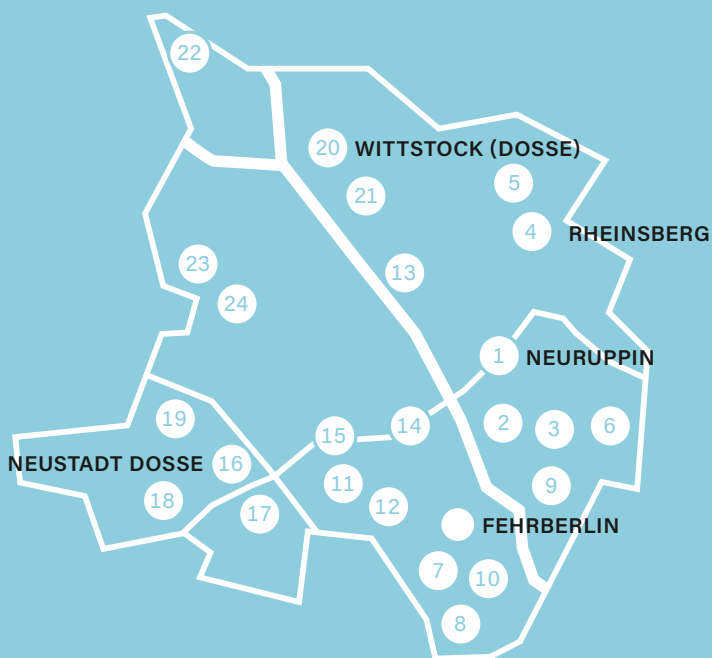

**UNSERE KREATIVORTE
ERKENNEN SIE
AN DIESEM PLAKAT**

© Olaf Hannemann

© Stefan Völker

© Lichtenbogens

© Monika Ahlbrecht

© Ute Ihle

1 NEURUPPIN

Jutta Dücker