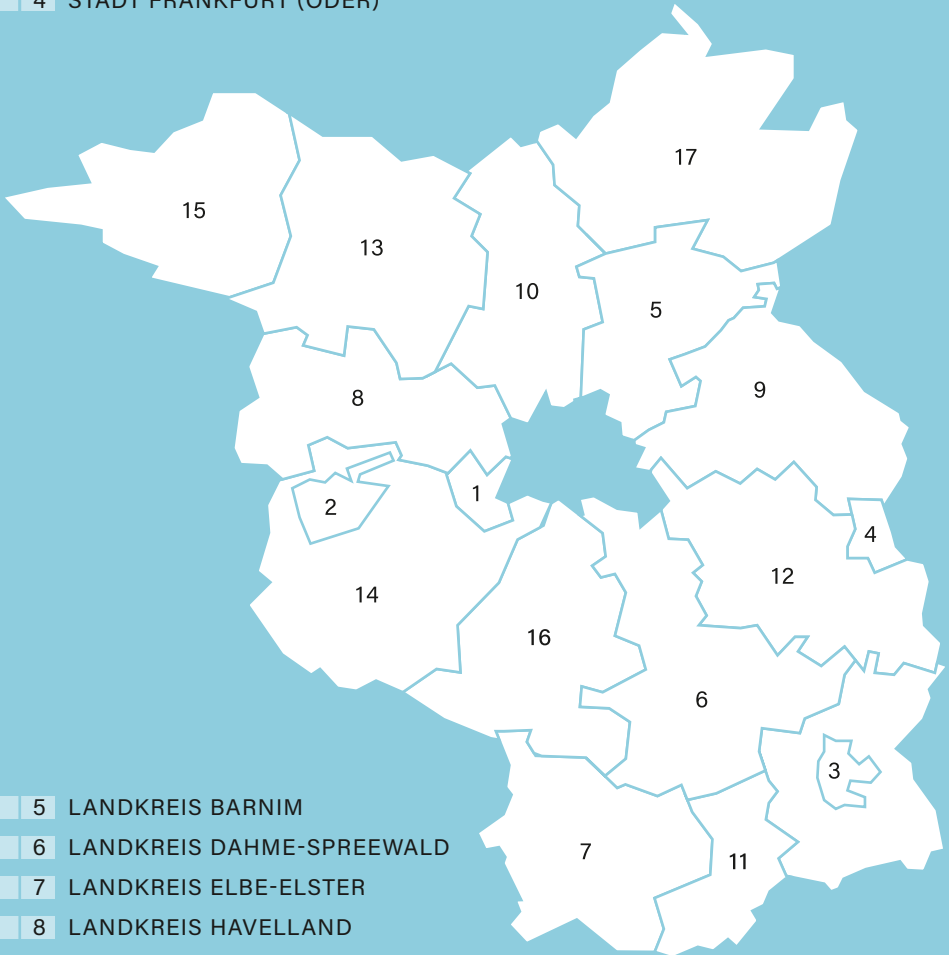

ATELIERS

OFFENE

20
4/5 MAI
24

BRANDENBURG

- S 6 1 LANDESHAUPTSTADT POTSDAM
- S 12 2 STADT BRANDENBURG AN DER HAVEL
- S 16 3 STADT COTTBUS UND LANDKREIS SPREE-NEISSE
- S 20 4 STADT FRANKFURT (ODER)

- S 24 5 LANDKREIS BARNIM
- S 32 6 LANDKREIS DAHME-SPREEWALD
- S 40 7 LANDKREIS ELBE-ELSTER
- S 44 8 LANDKREIS HAVELLAND
- S 50 9 LANDKREIS MÄRKISCH-ODERLAND
- S 52 10 LANDKREIS OBERHAVEL
- S 58 11 LANDKREIS OBERSPREEWALD-LAUSITZ
- S 62 12 LANDKREIS ODER-SPREE
- S 64 13 LANDKREIS OSTPRIGNITZ-RUPPIN
- S 70 14 LANDKREIS POTSDAM-MITTELMARK
- S 80 15 LANDKREIS PRIGNITZ
- S 82 16 LANDKREIS TELTOW-FLÄMING
- S 88 17 LANDKREIS UCKERMARK