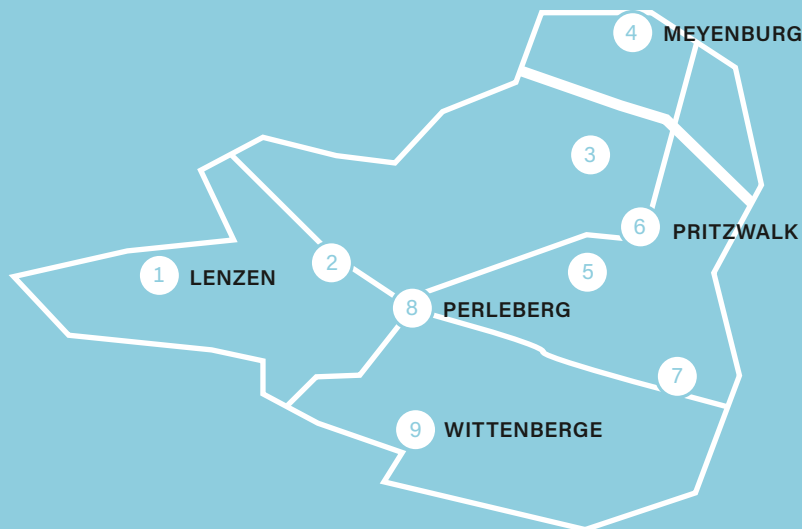

1 LENZEN

Horst Hinder Scheunen- und Wiesengalerie

Karstädter Str. 15, 19309 Mellen
kontakt@horst-hinder.de
Instagram: @horst.hinder.fotografie
COLLAGEN, LEINWANDDRUCKE

Galerie SEETOR.art

Seetorstr. 9, 19309 Lenzen
T 038792 913821 / kontakt@seetor.art
www.seetor.art
Programm: K22-Gipfel, die LENZEN BIENNALE,
22 Künstler:innen aus Lenzen

Horst Oppenhäuser Galerie/Atelier OppArt

Kastanienallee 13, 19309 Breetz
T 038792 50623
MALEREI, OBJEKTE
Programm: Vorführung Aquarellmalerei

2 KARSTÄDT

Galerie E.R.O.S.A. ◯ Harms Cyrill Bellin

Mankmußer Dorfstr. 19, 19357 Karstädt
(OT Mankmuß)
T 038797 54928 / harms-bellin@web.de
HARZÖLMALEREI, ZEICHNUNG,
EROTISCHE BILDER

3 PUTLITZ/BERGE

Ludwig Niesert & Ute Jaehn-Niesert

Am Dorfplatz 18, 19348 Pirow (OT Bresch)
T 038782 419847 / ujniesert@ujniesert.de
MALEREI, KERAMIK

Thanari Kunst-Werk-Hof Atelier-Sigel@Thanari

Karstädterchaussee 6, 16949 Putlitz
T 0177 2732740 / thanarikunst@gmail.com
GLASFUSIONSKUNST, MALEREI, DRUCK,
ZEICHNUNG