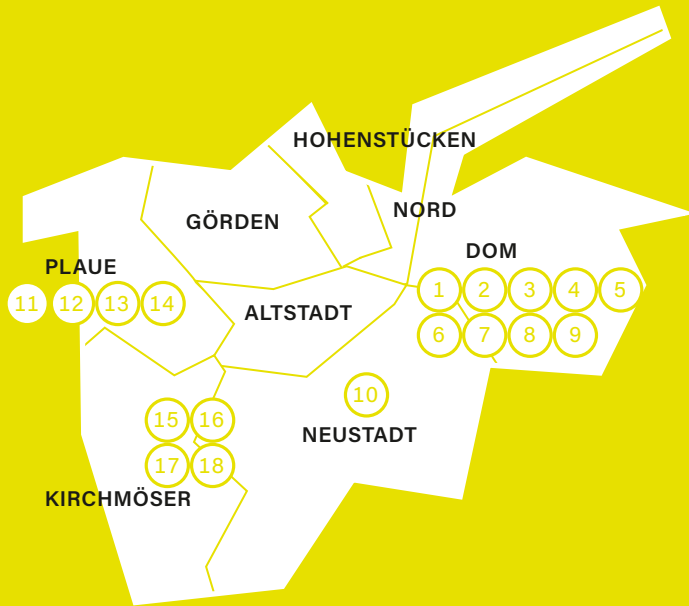

Am Anger 12, 14476 Potsdam

T 0178 5182092

www.georgiaberlingalerie.de

MALEREI

Weitere Details zu den Offenen Ateliers
am 5. Mai 2024 und das aktuelle
Ausstellungsprogramm Potsdamer Galerien
und Ausstellungshäuser finden Sie unter
www.kunst-potsdam.de sowie
www.potsdam.de.