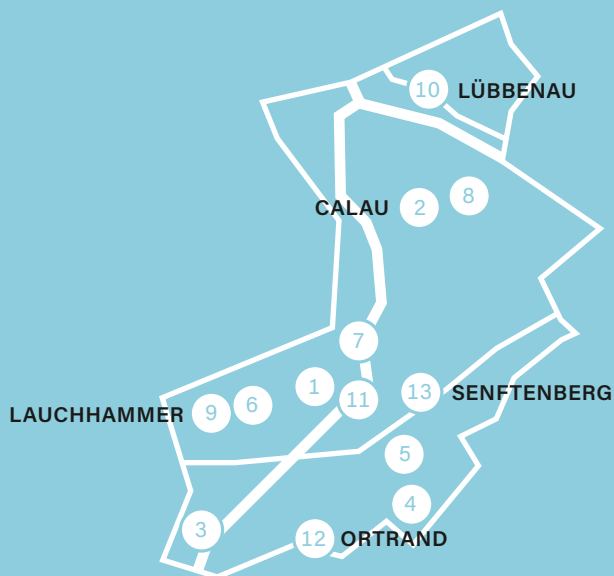

1 BRIESKE

Yana Artt, Wolfgang Wache

Galerie MARGA, Platz des Friedens 2
01968 Brieske

T 03573 147663 / nlz-ich-schreibe@gmx.de
www.nlz-ich-schreibe.de

LANDART, GRAFIK, LINOL- & HOLZDRUCK,
LYRIK

Sa 13 Uhr World Labyrinth Day vor der
Briesker Kirche

So 14 – 16 Uhr Lyrik trifft Grafik – Außen-
veranstaltung

2 CALAU

Kerstin Ilona Heinze

Gutskapelle Reuden, Lindenallee
03205 Reuden bei Calau

T 0160 6617050 / info@kh-kunst-raum.de
www.kh-kunst-raum.de

MALEREI, GRAFIK

Sa 14 Uhr Vernissage mit Musik

Susanne Kruse

Saal des alten Gasthauses, Lindenallee 13
03205 Reuden bei Calau

www.susannekruse.de

STEMPELWERK, SIEBDRUCK AUF STOFF

Aktion: Bringen Sie gerne Beutel oder
Shirts mit.

Katrin Meißner

Atelierhaus Mühlenstr. 92, 03205 Calau

T 0173 24 105 13 / www.katrinmeissner.com

Auflösung meines Archivs gegen Spende
ZEICHNUNG, DRUCKGRAFIK, MALEREI

So 11 – 18 Uhr