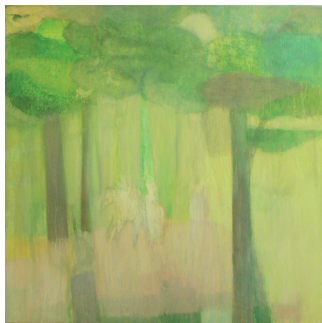

Mensch und Landschaft

- Wege zu Fontane -

6 Künstler zeigen Arbeiten in Anlehnung an Fontane's geistiges Erbe

Malerei, Zeichnung, Grafik, Plastik

Anna Gille

Carsten Gille

Dieter Goltsche

Elli Graetz

Gisela Eichardt

Hans-Georg Wagner

19. Juli - 30. August 2019

K BRENNABOR
UNSTHALLE
BRANDENBURG AN DER HAVEL

Vernissage: Freitag, 19. Juli 2019, 18:00 Uhr

Eröffnungsrede: Christian Kneisel

Die Künstler laden zu Gesprächen ein:

24.07.19 - Dieter Goltzsche

31.07.19 - Elli Grätz

07.08.19 - Anna und Carsten Gilles

28.08.19 - Gisela Eichardt & Hans-Georg Wagner

Finissage: Freitag: 30. August 2019, 18:00 Uhr

Die Kunsthalle Brennabor wird gefördert durch das Ministerium für Wissenschaft, Forschung und Kultur des Landes Brandenburg