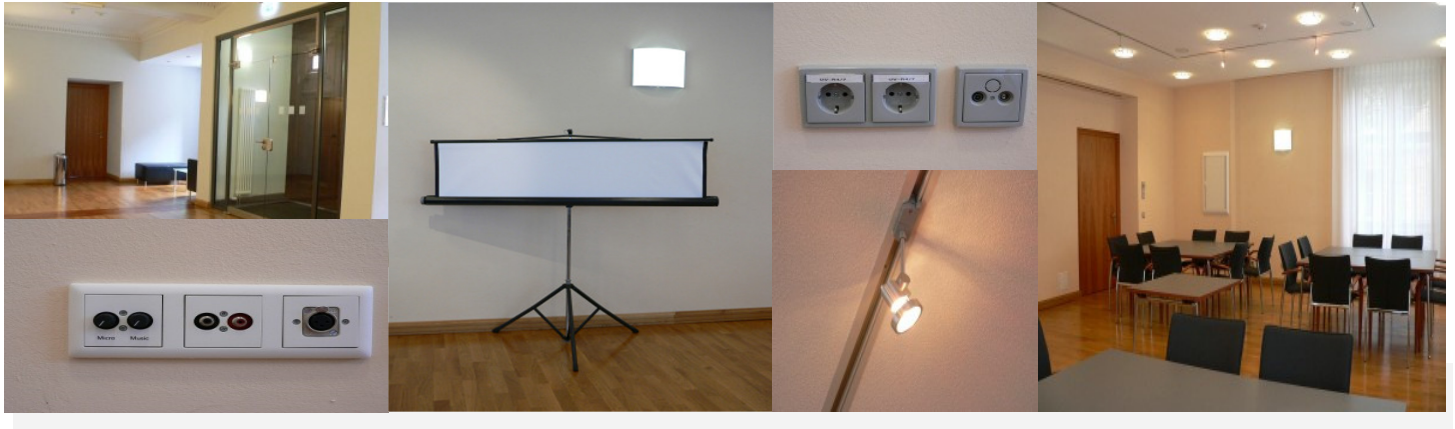

Altstädtisches Rathaus

Technische Ausstattung im Rolandzimmer

Raumgröße:

- insgesamt 60 m²
- Länge: ca. 9,2m Breite: ca. 6,1m

Strom:

- 230V Stromanschlüsse in allen Wänden

Mobiliar:

- Tische und Stühle nach Bestuhlungsplan (Selbstaufbau durch Nutzer)

Video-, Licht- und Tontechnik:

- 1 Tonanlage, festinstalliert
- 1 Mikrofoneingang (XLR)
- 1 Cincheingang

Sonstiges:

- Klimaanlage
- Verdunklung des Rolandzimmers möglich
- Vorrüstungen für WLAN- Accespoints

Rolandzimmer
im Altstädtischen Rathaus