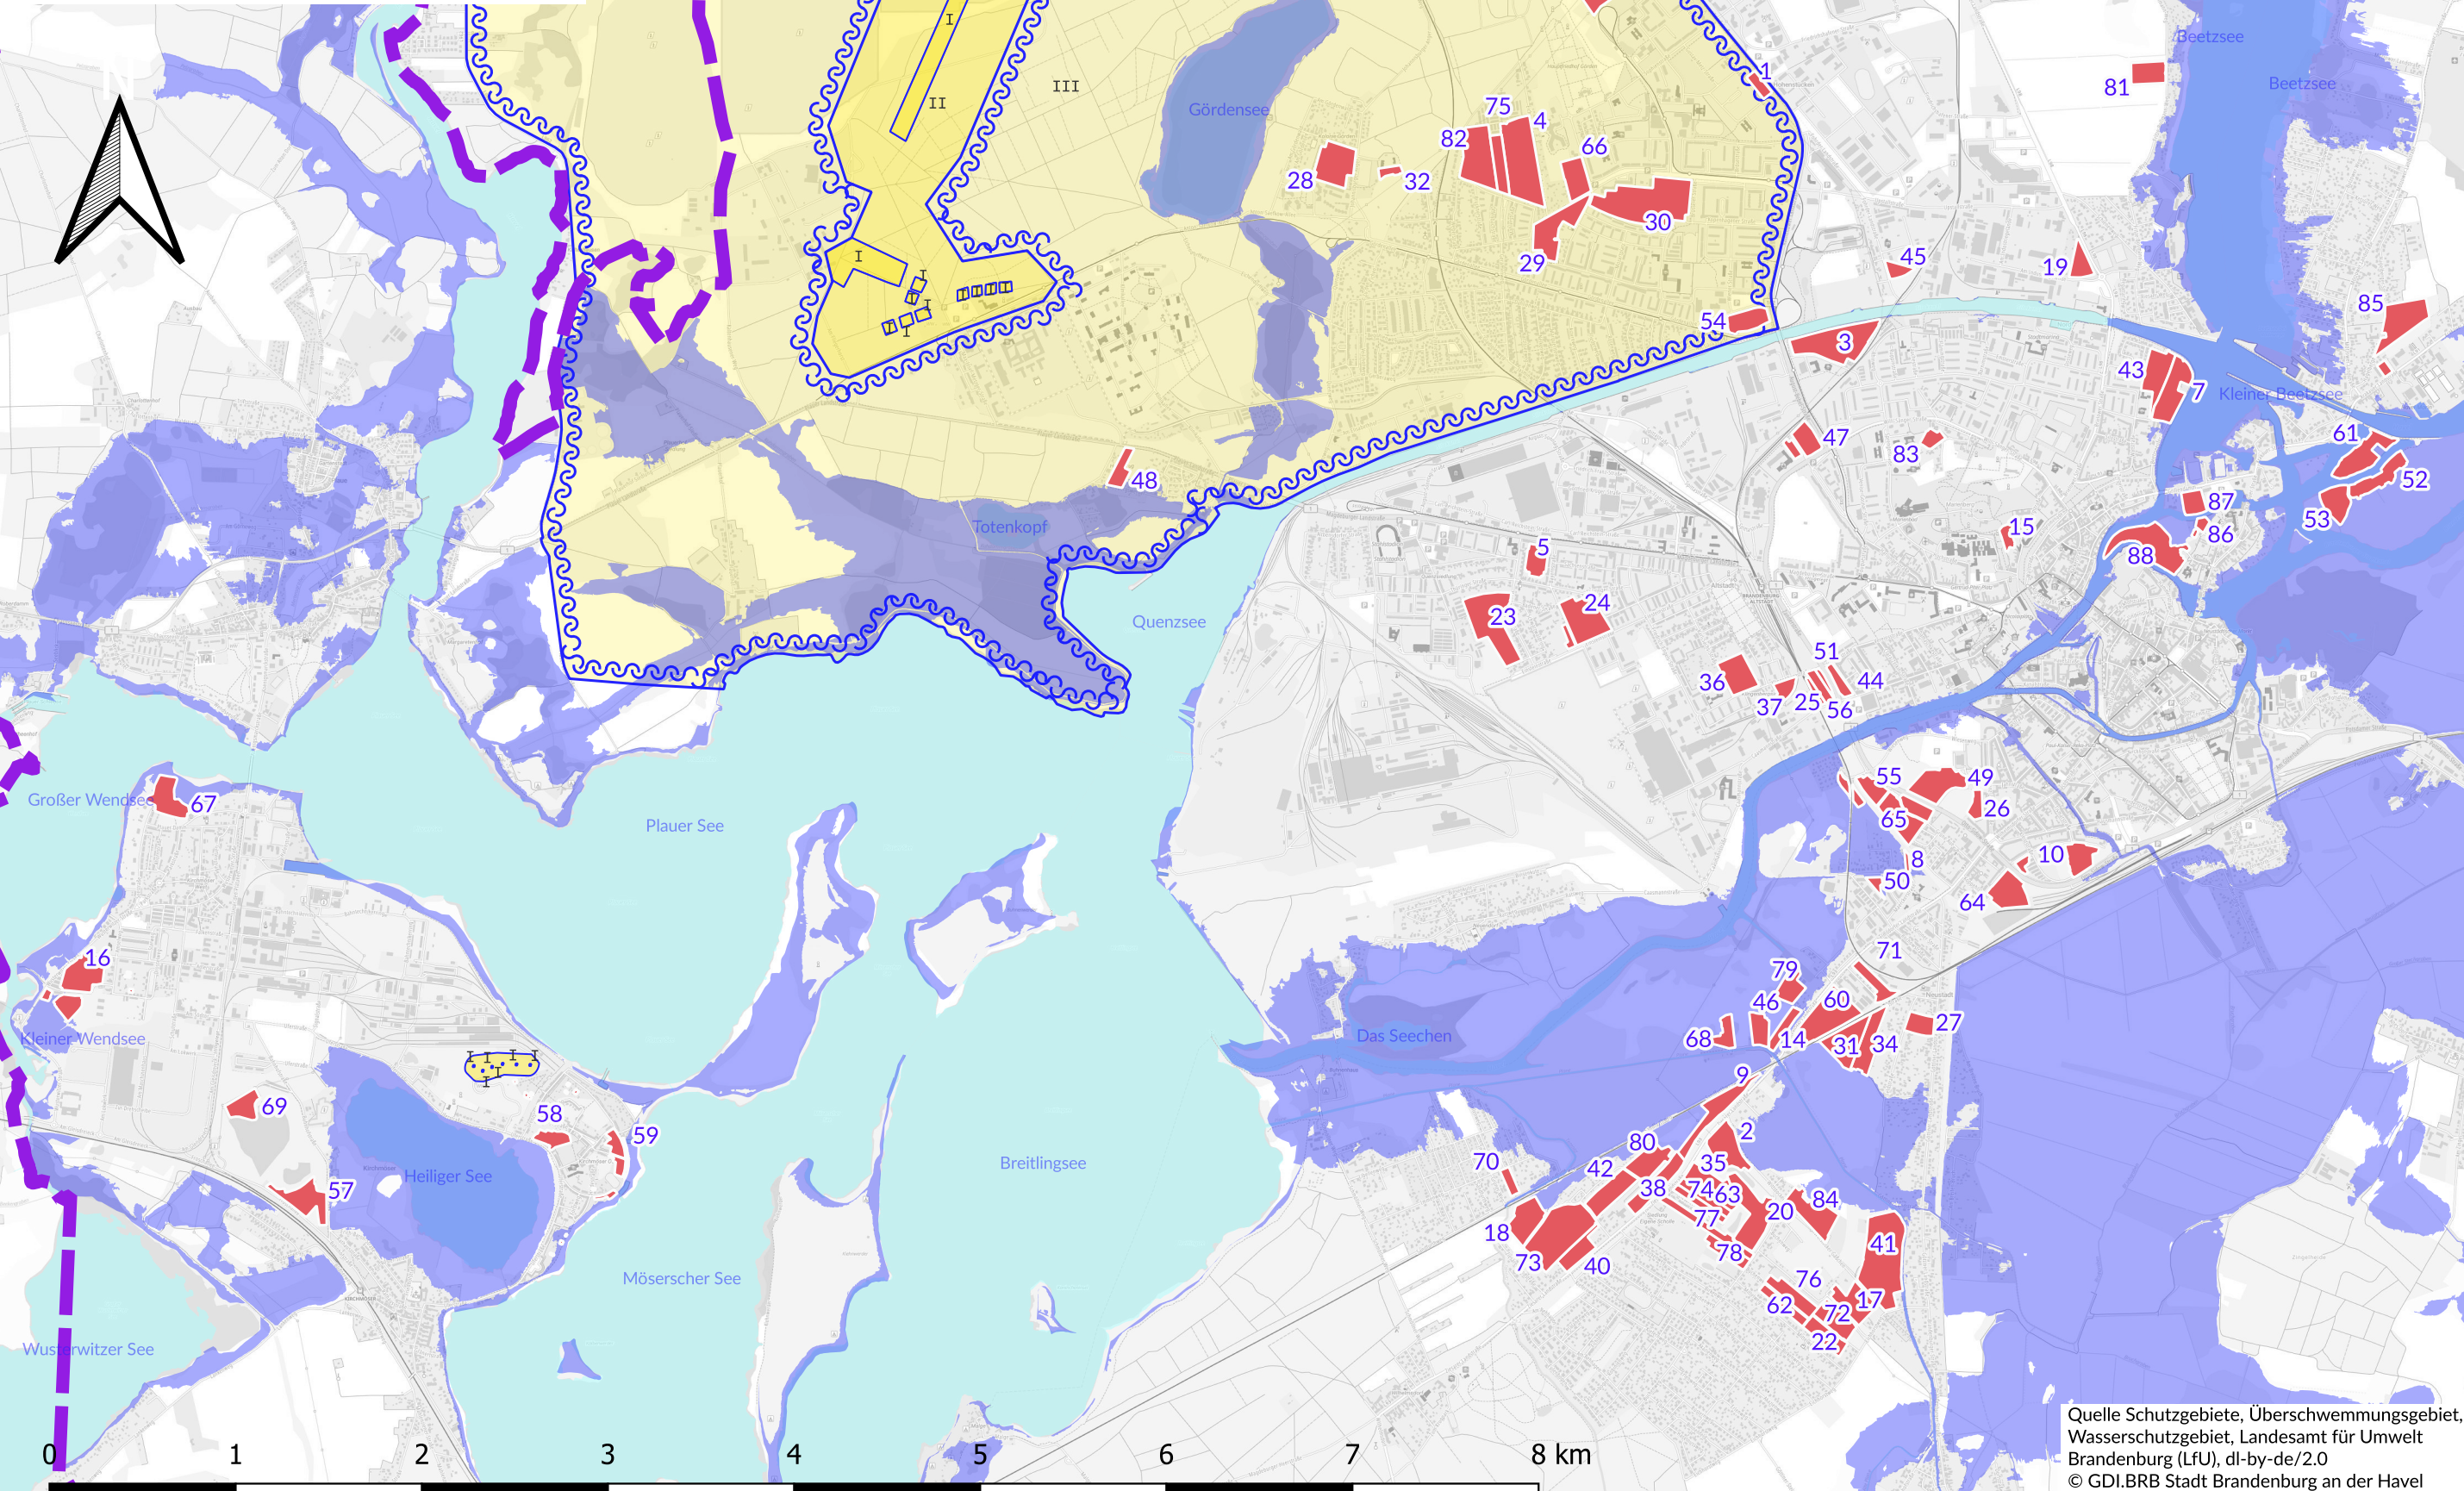

# Übersicht Kleingartensparten

Stand: 14.01.2026

## Überschwemmungsgebiet:

Festgesetzte Überschwemmungsgebiete 2020

## Wasserschutzgebiete:

- Zone I
- Zone II
- Zone III

Nr	Sparte
1	1. März
2	Abendfrieden
3	Abendrot
4	Abendruh
5	Abendsonne
6	Altstadt Forst
7	Am Beetzseeufer
8	Am Büttelhandfaßgraben
9	Am Eichenweg
10	Am Jacobsgraben
11	Am Schafdamm
12	Am Schlangenspfad
13	Am Waldesrand
14	An der Plane I
15	Bergeshöh
16	Bergfrieden
17	Birkenwäldchen
18	BKV Pfefferland
19	Brielower Dreieck
20	Buchenweg
21	Butterlake
22	Eichhorstweg
23	Eigener Fleiß
24	Einheit
25	Eingkeit
26	Eintracht I
27	Eintracht II
28	Erdenglück
29	Erntesegen
30	Feierabend
31	Feldstraße
32	Finkenhein
33	Fohrder Landstraße
34	Freiheit
35	Freizeit
36	Friedland
37	Frisch auf
38	Frohsinn
39	Gartenfreunde Brielower Aue
40	Glück auf
41	Glück im Winkel
42	Grüne Ecke
43	Grüner Kranz
44	Grünes Heim
45	Gut Wetter
46	Handwerker
47	Harmonie
48	Heidekrug
49	Helgoland
50	Hoffnung
51	Holland
52	Im Mittelbruch I
53	Im Mittelbruch II
54	Immergrün
55	Jakobswerder
56	Kammgarn
57	Kirchmöser-Dorf
58	Kirchmöser-Lehmgarten
59	Kirchmöser-Ost
60	Landheim
61	Märkische Aue
62	Mittelweg
63	Morgenrot
64	Neues Leben
65	Neu-Sanssouci
66	Oase
67	Pferdewiese
68	Plane II
69	Platz der Einheit
70	Sandfurthoase
71	Sanssouci
72	Sommerfreude I
73	Sommerfreude II
74	Sonnenrot
75	Sonnenschein
76	Sonnenwinkel
77	Sorgenfrei I
78	Sorgenfrei II
79	Sportpark
80	Stiller Winkel
81	Traumland
82	Waldfrieden
83	Weinmeisterweg
84	Wittstocker Gäßchen
85	Zukunft
86	Zum Burgweg
87	Zum kühlen Grunde
88	Zur Insel