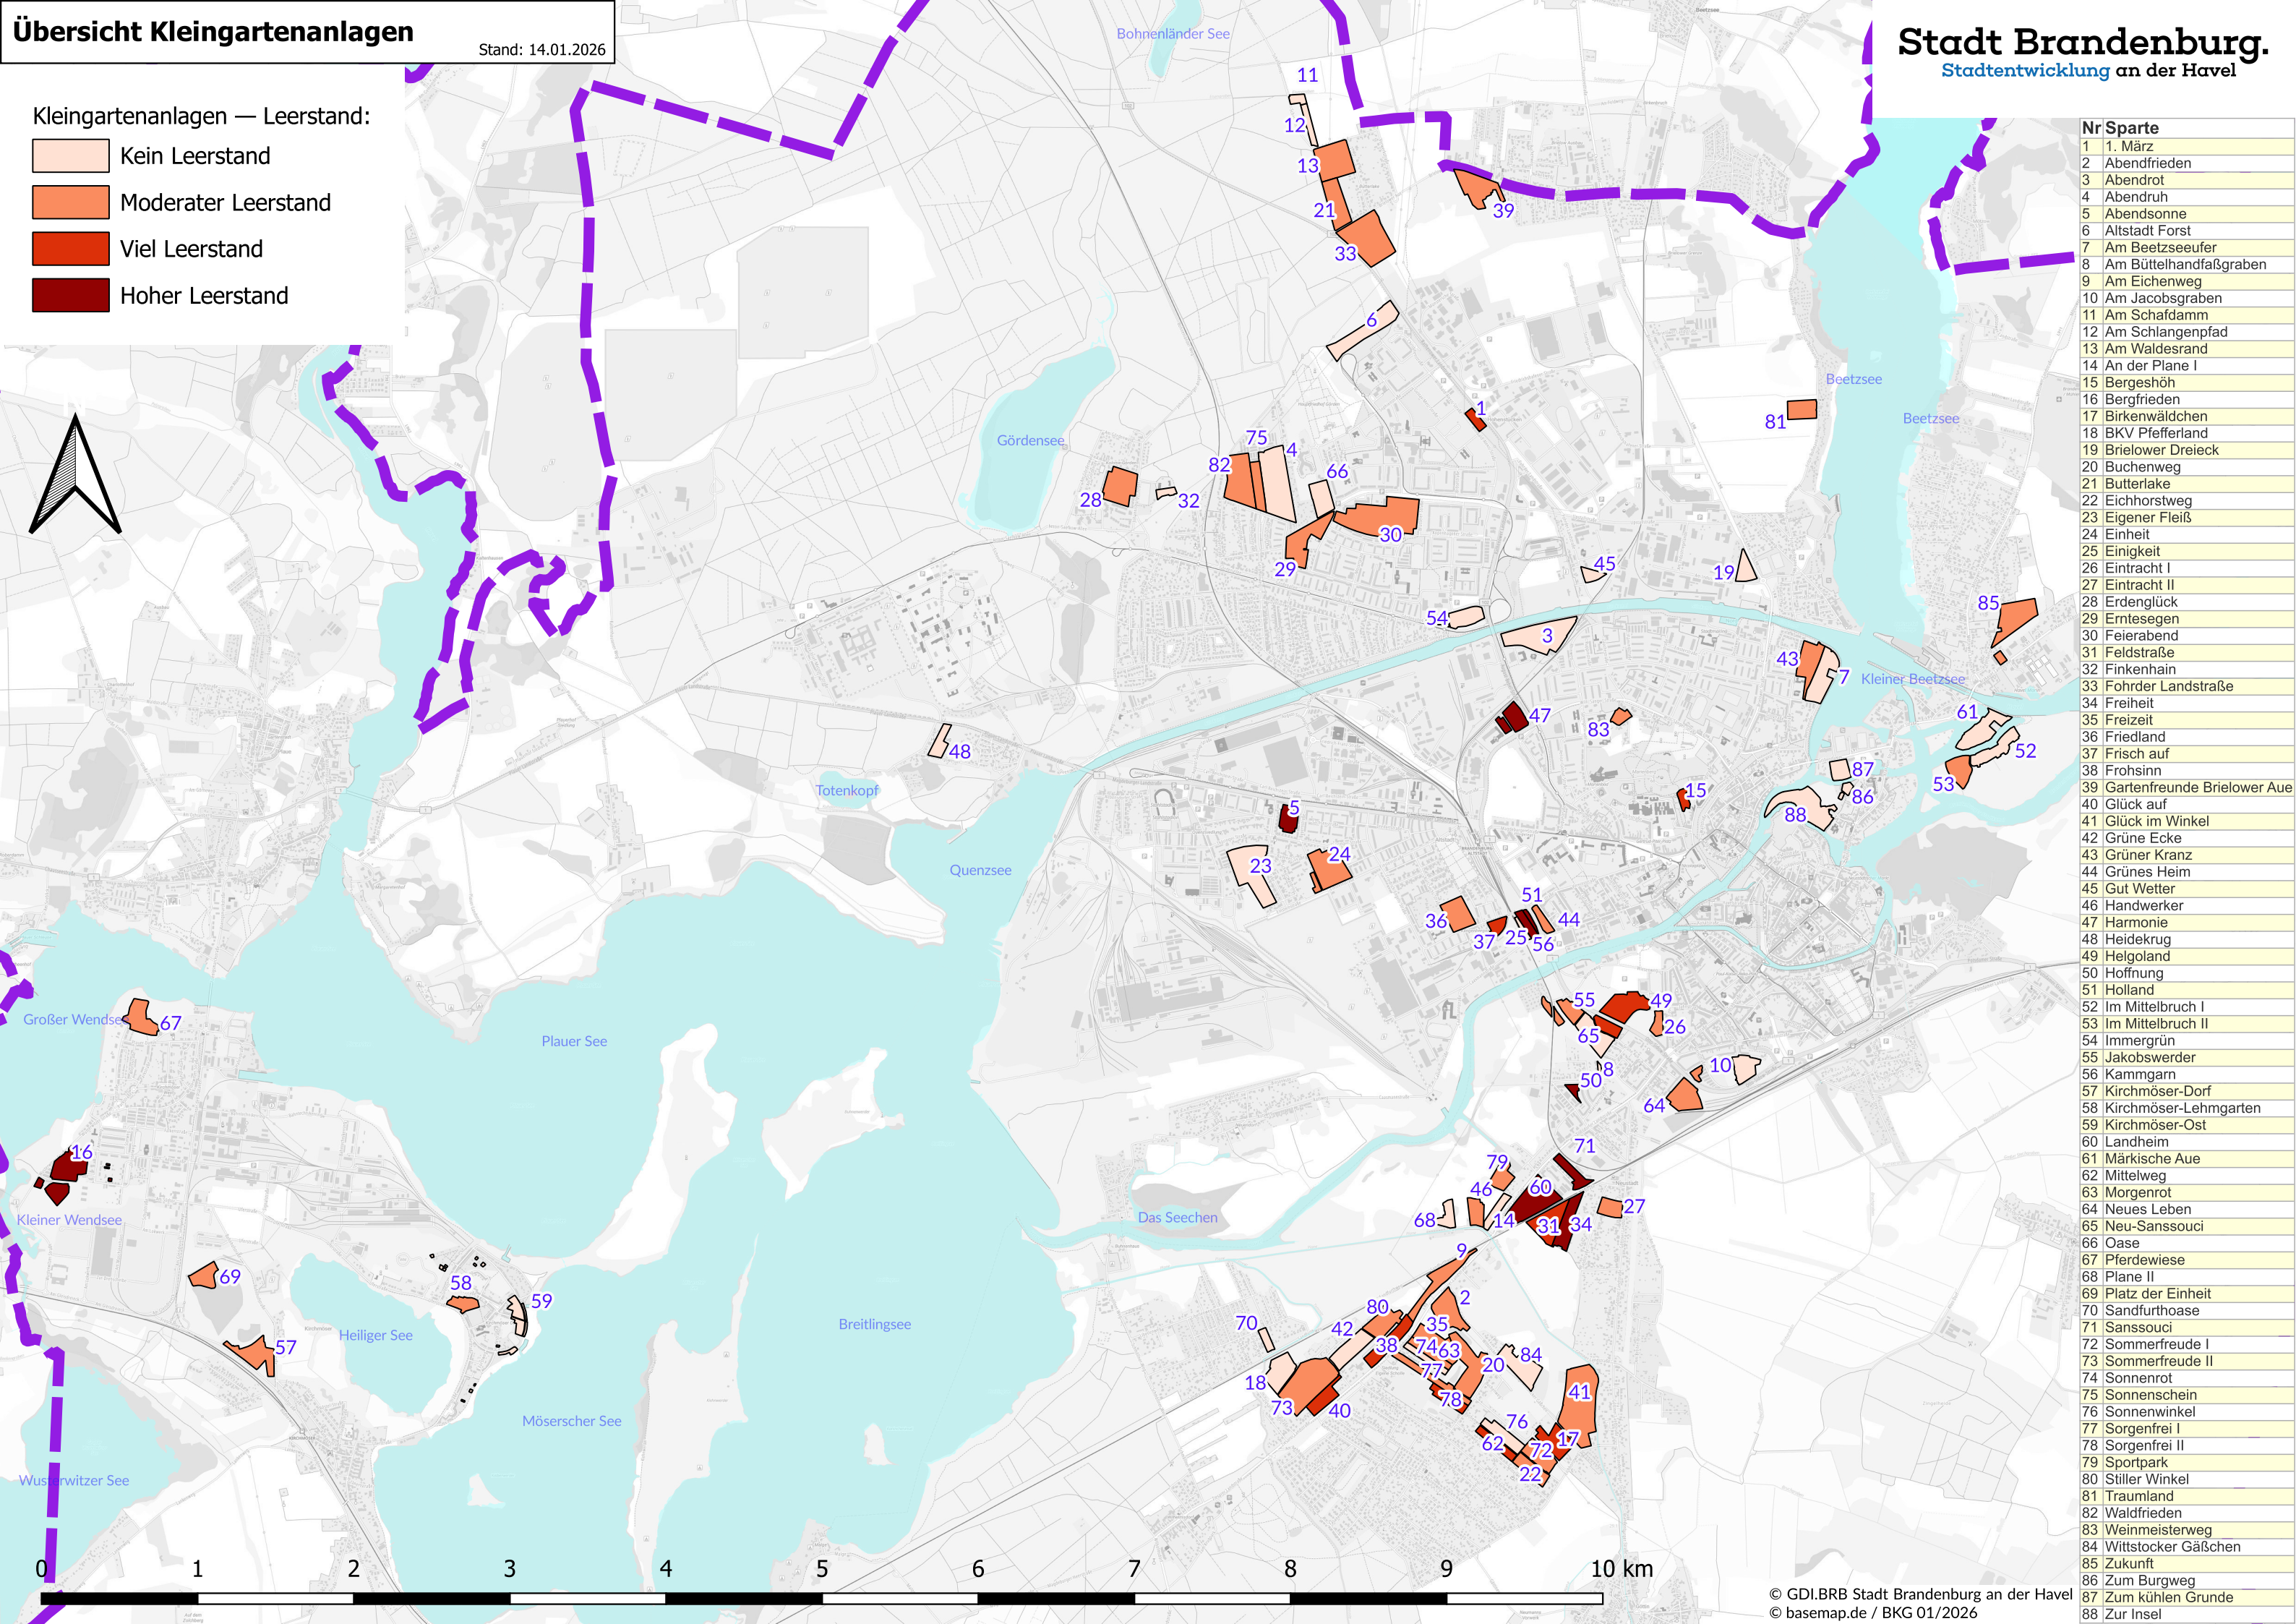

Nr	Sparte
1	1. März
2	Abendfrieden
3	Abendrot
4	Abendruh
5	Abendsonne
6	Altstadt Forst
7	Am Beetzseeufer
8	Am Büttelhandfaßgraben
9	Am Eichenweg
10	Am Jacobsgraben
11	Am Schafdamm
12	Am Schlangenspfad
13	Am Waldesrand
14	An der Plane I
15	Bergeshöh
16	Bergfrieden
17	Birkenwäldchen
18	BKV Pfefferland
19	Brielower Dreieck
20	Buchenweg
21	Butterlake
22	Eichhorstweg
23	Eigener Fleiß
24	Einheit
25	Einigkeit
26	Eintracht I
27	Eintracht II
28	Erdenglück
29	Erntesegen
30	Feierabend
31	Feldstraße
32	Finkenhein
33	Fohrder Landstraße
34	Freiheit
35	Freizeit
36	Friedland
37	Frisch auf
38	Frohsinn
39	Gartenfreunde Brielower Aue
40	Glück auf
41	Glück im Winkel
42	Grüne Ecke
43	Grüner Kranz
44	Grünes Heim
45	Gut Wetter
46	Handwerker
47	Harmonie
48	Heidekrug
49	Helgoland
50	Hoffnung
51	Holland
52	Im Mittelbruch I
53	Im Mittelbruch II
54	Immergrün
55	Jakobswerder
56	Kammgarn
57	Kirchmöser-Dorf
58	Kirchmöser-Lehmgarten
59	Kirchmöser-Ost
60	Landheim
61	Märkische Aue
62	Mittelweg
63	Morgenrot
64	Neues Leben
65	Neu-Sanssouci
66	Oase
67	Pferdewiese
68	Plane II
69	Platz der Einheit
70	Sandfurthoase
71	Sanssouci
72	Sommerfreude I
73	Sommerfreude II
74	Sonnenrot
75	Sonnenschein
76	Sonnenwinkel
77	Sorgenfrei I
78	Sorgenfrei II
79	Sportpark
80	Stiller Winkel
81	Traumland
82	Waldfrieden
83	Weinmeisterweg
84	Wittstocker Gäßchen
85	Zukunft
86	Zum Burgweg
87	Zum kühlen Grunde
88	Zur Insel