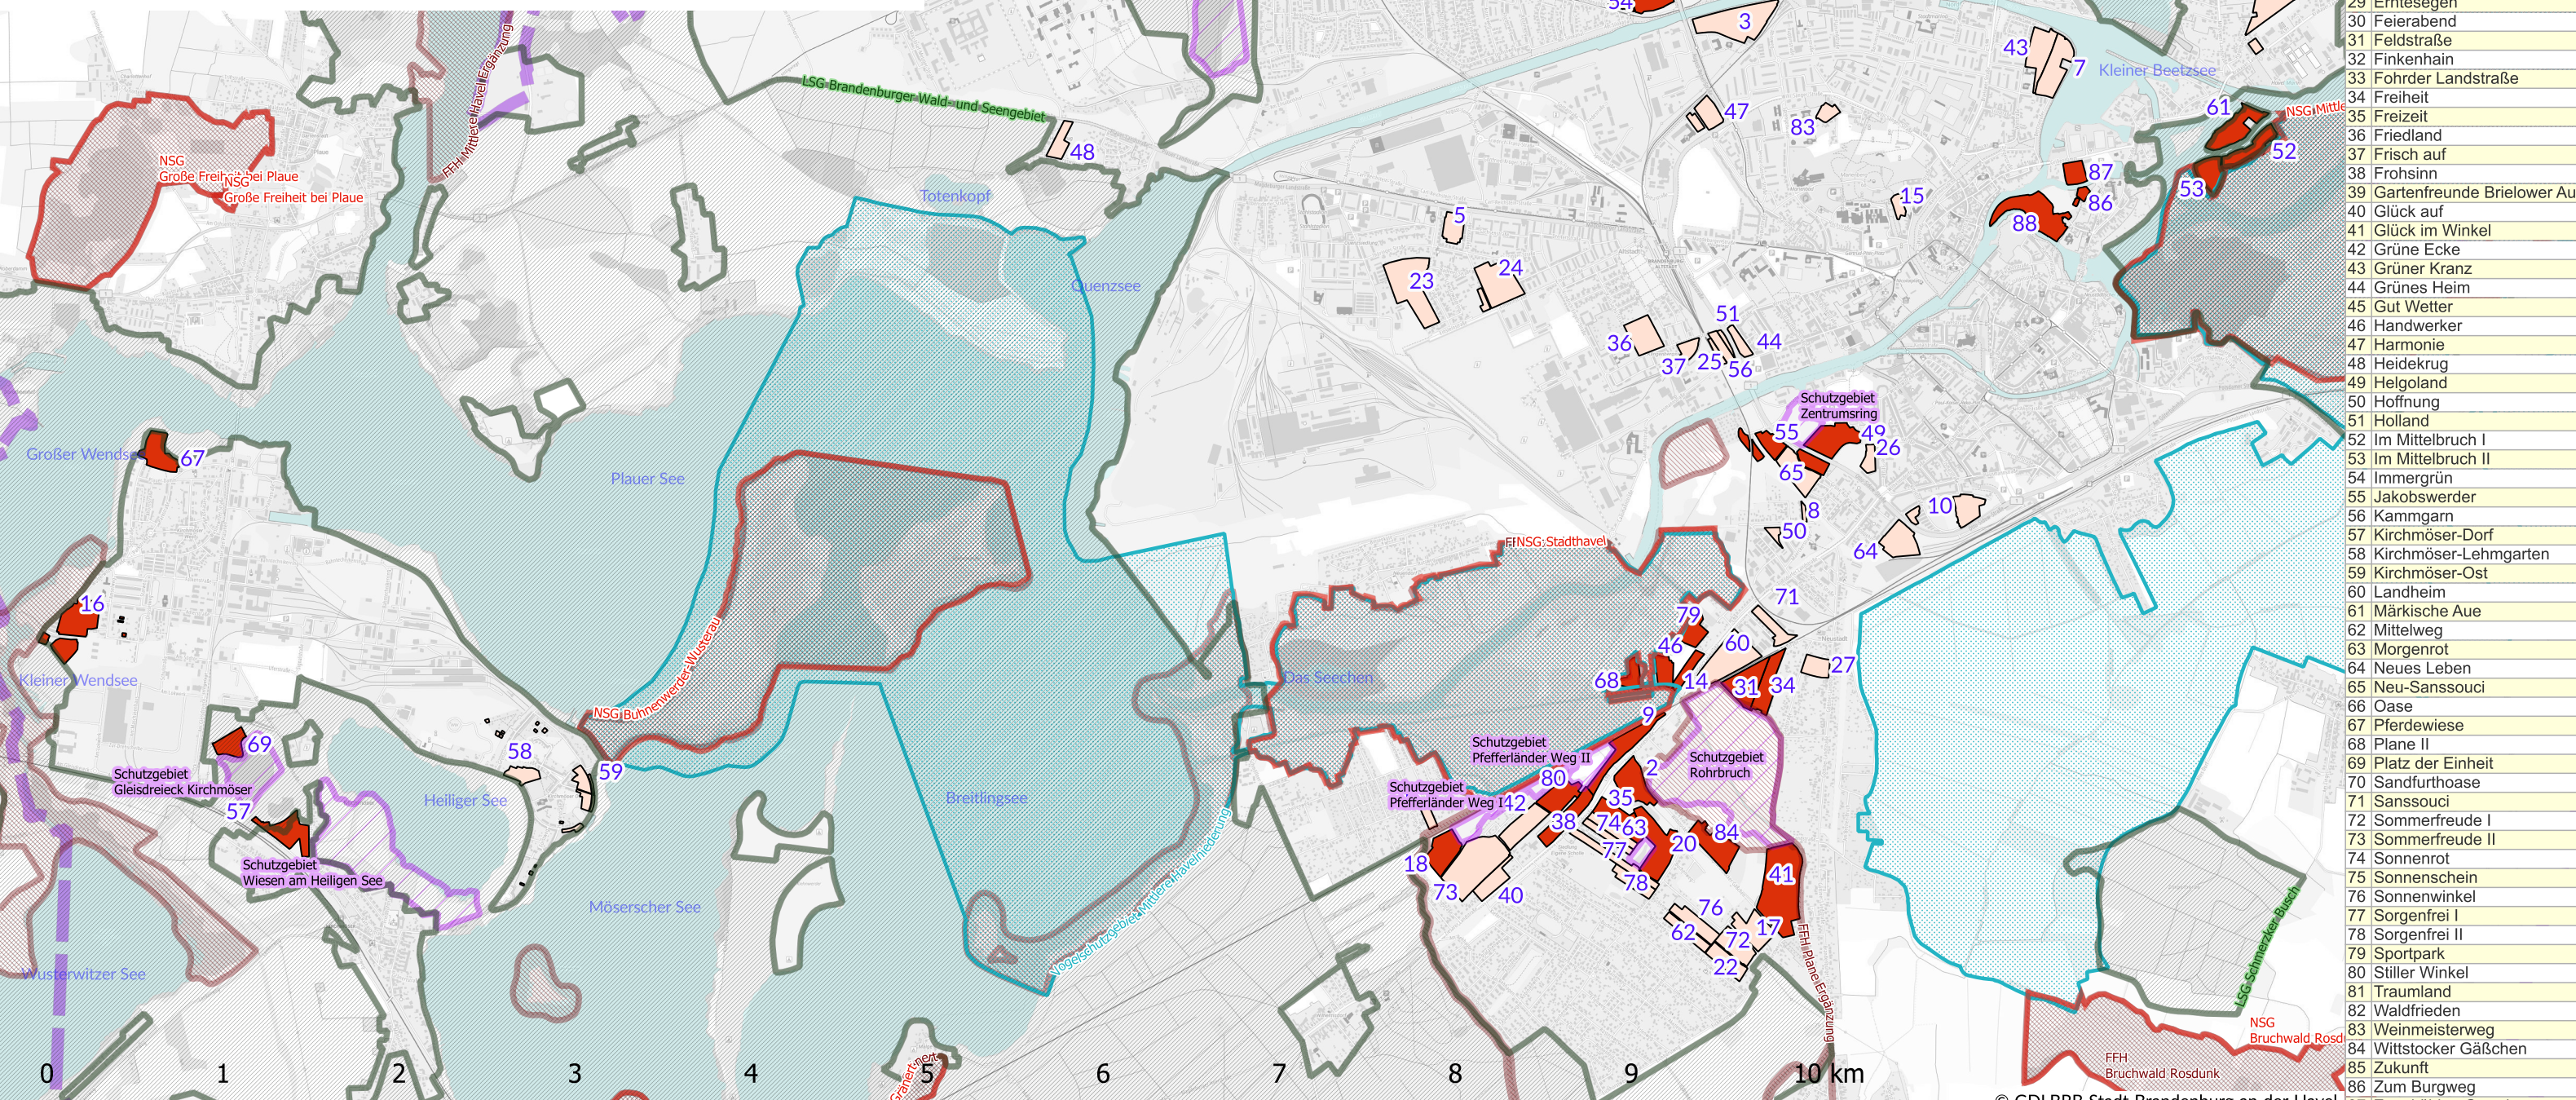

# Übersicht Kleingartenanlagen

Stand: 19.03.2026

Kleingartenanlagen — Konfliktpotential Natur- und Landschaftsschutz:

- Kein Konflikt
- Moderates Konfliktpotenzial (Lage im LSG)
- Sehr hohes Konfliktpotenzial (NSG/FFH/FND/SPA/Biotopverbund)

Schutzgebiete:

- Landschaftsschutzgebiet
- Naturschutzgebiet
- Vogelschutzgebiet
- Fauna-Flora-Habitat-Gebiet
- DDR-Schutzgebiete\_SFL
- Naturpark

Nr	Sparte
1	1. März
2	Abendfrieden
3	Abendrot
4	Abendruh
5	Abendsonne
6	Altstadt Forst
7	Am Beetzseeufer
8	Am Büttelhandfaßgraben
9	Am Eichenweg
10	Am Jacobsgraben
11	Am Schafdam
12	Am Schlangenhof
13	Am Waldesrand
14	An der Plane I
15	Bergeshöh
16	Bergfrieden
17	Birkenwäldchen
18	BKV Pfefferland
19	Brielower Dreieck
20	Buchenweg
21	Butterlake
22	Eichhorstweg
23	Eigener Fleiß
24	Einheit
25	Eingkeit
26	Eintracht I
27	Eintracht II
28	Erdenglück
29	Erntesegen
30	Feierabend
31	Feldstraße
32	Finkenrain
33	Fohrder Landstraße
34	Freiheit
35	Freizeit
36	Friedland
37	Frisch auf
38	Frohsinn
39	Gartenfreunde Brielower Aue
40	Glück auf
41	Glück im Winkel
42	Grüne Ecke
43	Grüner Kranz
44	Grünes Heim
45	Gut Wetter
46	Handwerker
47	Harmonie
48	Heidekrug
49	Helgoland
50	Hoffnung
51	Holland
52	Im Mittelbruch I
53	Im Mittelbruch II
54	Immergrün
55	Jakobswerder
56	Kammgarn
57	Kirchmöser-Dorf
58	Kirchmöser-Lehmgarten
59	Kirchmöser-Ost
60	Landheim
61	Märkische Aue
62	Mittelweg
63	Morgenrot
64	Neues Leben
65	Neu-Sanssouci
66	Oase
67	Pferdewiese
68	Plane II
69	Platz der Einheit
70	Sandfurthoase
71	Sanssouci
72	Sommerfreude I
73	Sommerfreude II
74	Sonnenrot
75	Sonnenschein
76	Sonnenwinkel
77	Sorgenfrei I
78	Sorgenfrei II
79	Sportpark
80	Stiller Winkel
81	Traumland
82	Waldfrieden
83	Weinmeisterweg
84	Wittstocker Gäßchen
85	Zukunft
86	Zum Burgweg
87	Zum kühlen Grunde
88	Zur Insel