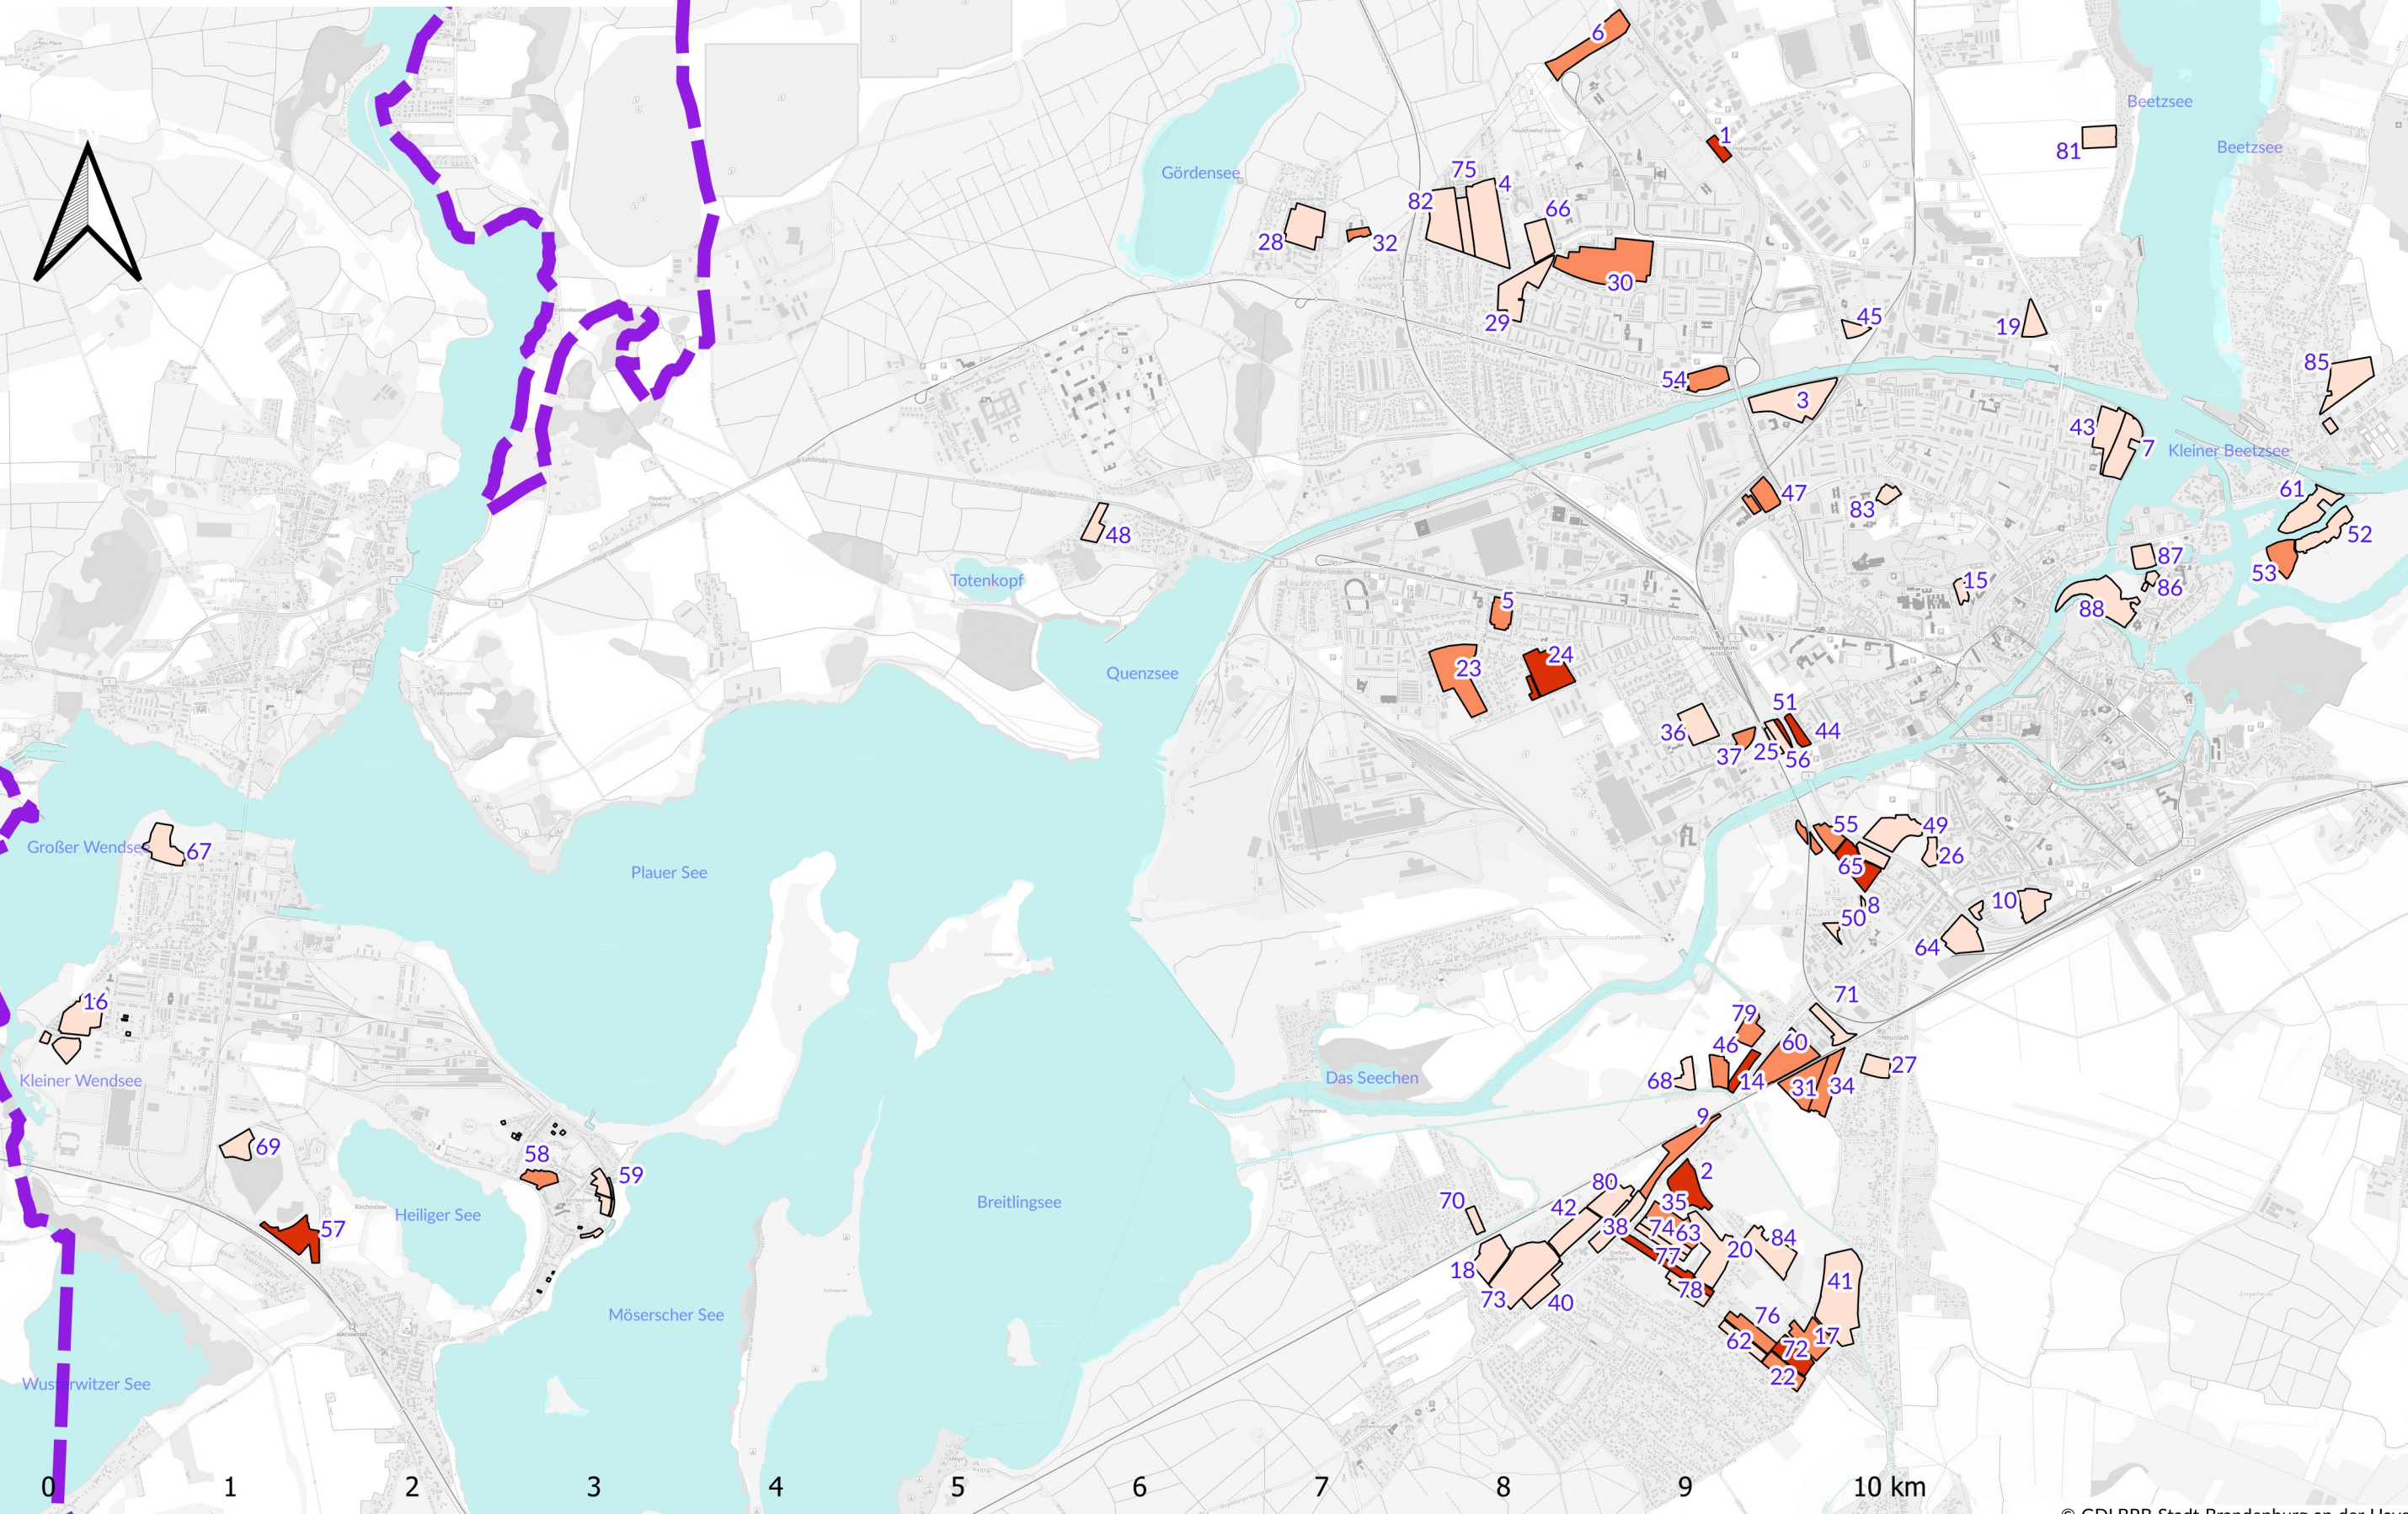

Nr	Sparte
1	1. März
2	Abendfrieden
3	Abendrot
4	Abendruh
5	Abendsonne
6	Altstadt Forst
7	Am Beetzseeufer
8	Am Büttelhandfaßgraben
9	Am Eichenweg
10	Am Jacobsgraben
11	Am Schafdam
12	Am Schlangenhof
13	Am Waldesrand
14	An der Plane I
15	Bergeshöh
16	Bergfrieden
17	Birkenwäldchen
18	BKV Pfefferland
19	Brielower Dreieck
20	Buchenweg
21	Butterlake
22	Eichhorstweg
23	Eigener Fleiß
24	Einheit
25	Einigkeit
26	Eintracht I
27	Eintracht II
28	Erdenglück
29	Erntesegen
30	Feierabend
31	Feldstraße
32	Finkenrain
33	Fohrder Landstraße
34	Freiheit
35	Freizeit
36	Friedland
37	Frisch auf
38	Frohsinn
39	Gartenfreunde Brielower Aue
40	Glück auf
41	Glück im Winkel
42	Grüne Ecke
43	Grüner Kranz
44	Grünes Heim
45	Gut Wetter
46	Handwerker
47	Harmonie
48	Heidekrug
49	Helgoland
50	Hoffnung
51	Holland
52	Im Mittelbruch I
53	Im Mittelbruch II
54	Immergrün
55	Jakobswerder
56	Kammgarn
57	Kirchmöser-Dorf
58	Kirchmöser-Lehmgarten
59	Kirchmöser-Ost
60	Landheim
61	Märkische Aue
62	Mittelweg
63	Morgenrot
64	Neues Leben
65	Neu-Sanssouci
66	Oase
67	Pferdewiese
68	Plane II
69	Platz der Einheit
70	Sandfurthoase
71	Sanssouci
72	Sommerfreude I
73	Sommerfreude II
74	Sonnenrot
75	Sonnenschein
76	Sonnenwinkel
77	Sorgenfrei I
78	Sorgenfrei II
79	Sportpark
80	Stiller Winkel
81	Traumland
82	Waldfrieden
83	Weinmeisterweg
84	Wittstocker Gäßchen
85	Zukunft
86	Zum Burgweg
87	Zum kühlen Grunde
88	Zur Insel