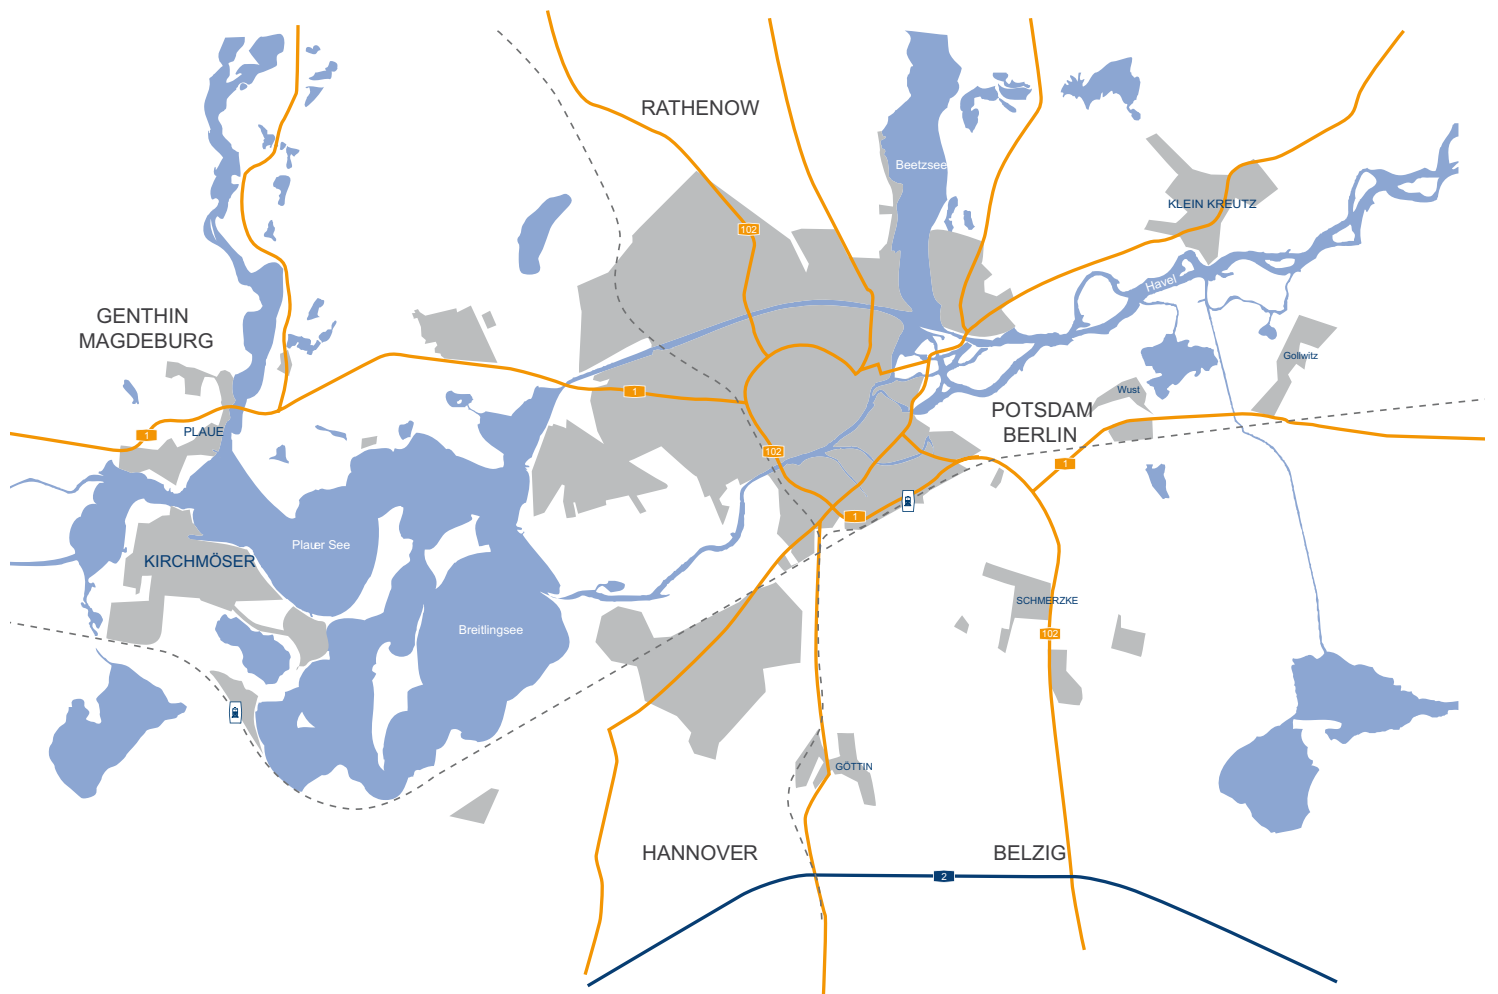

Infrastruktur Stadt Brandenburg an der Havel

© Stadt Brandenburg an der Havel / Jützi-Hornemann

A 2
A 10

ca. 12 km
ca. 23 km

B 1
B 102

ca. 0,5 km
ca. 0,5 km

Hauptbahnhof

ca. 4,5 km

Öffentlicher Hafen

ca. 0,5 km