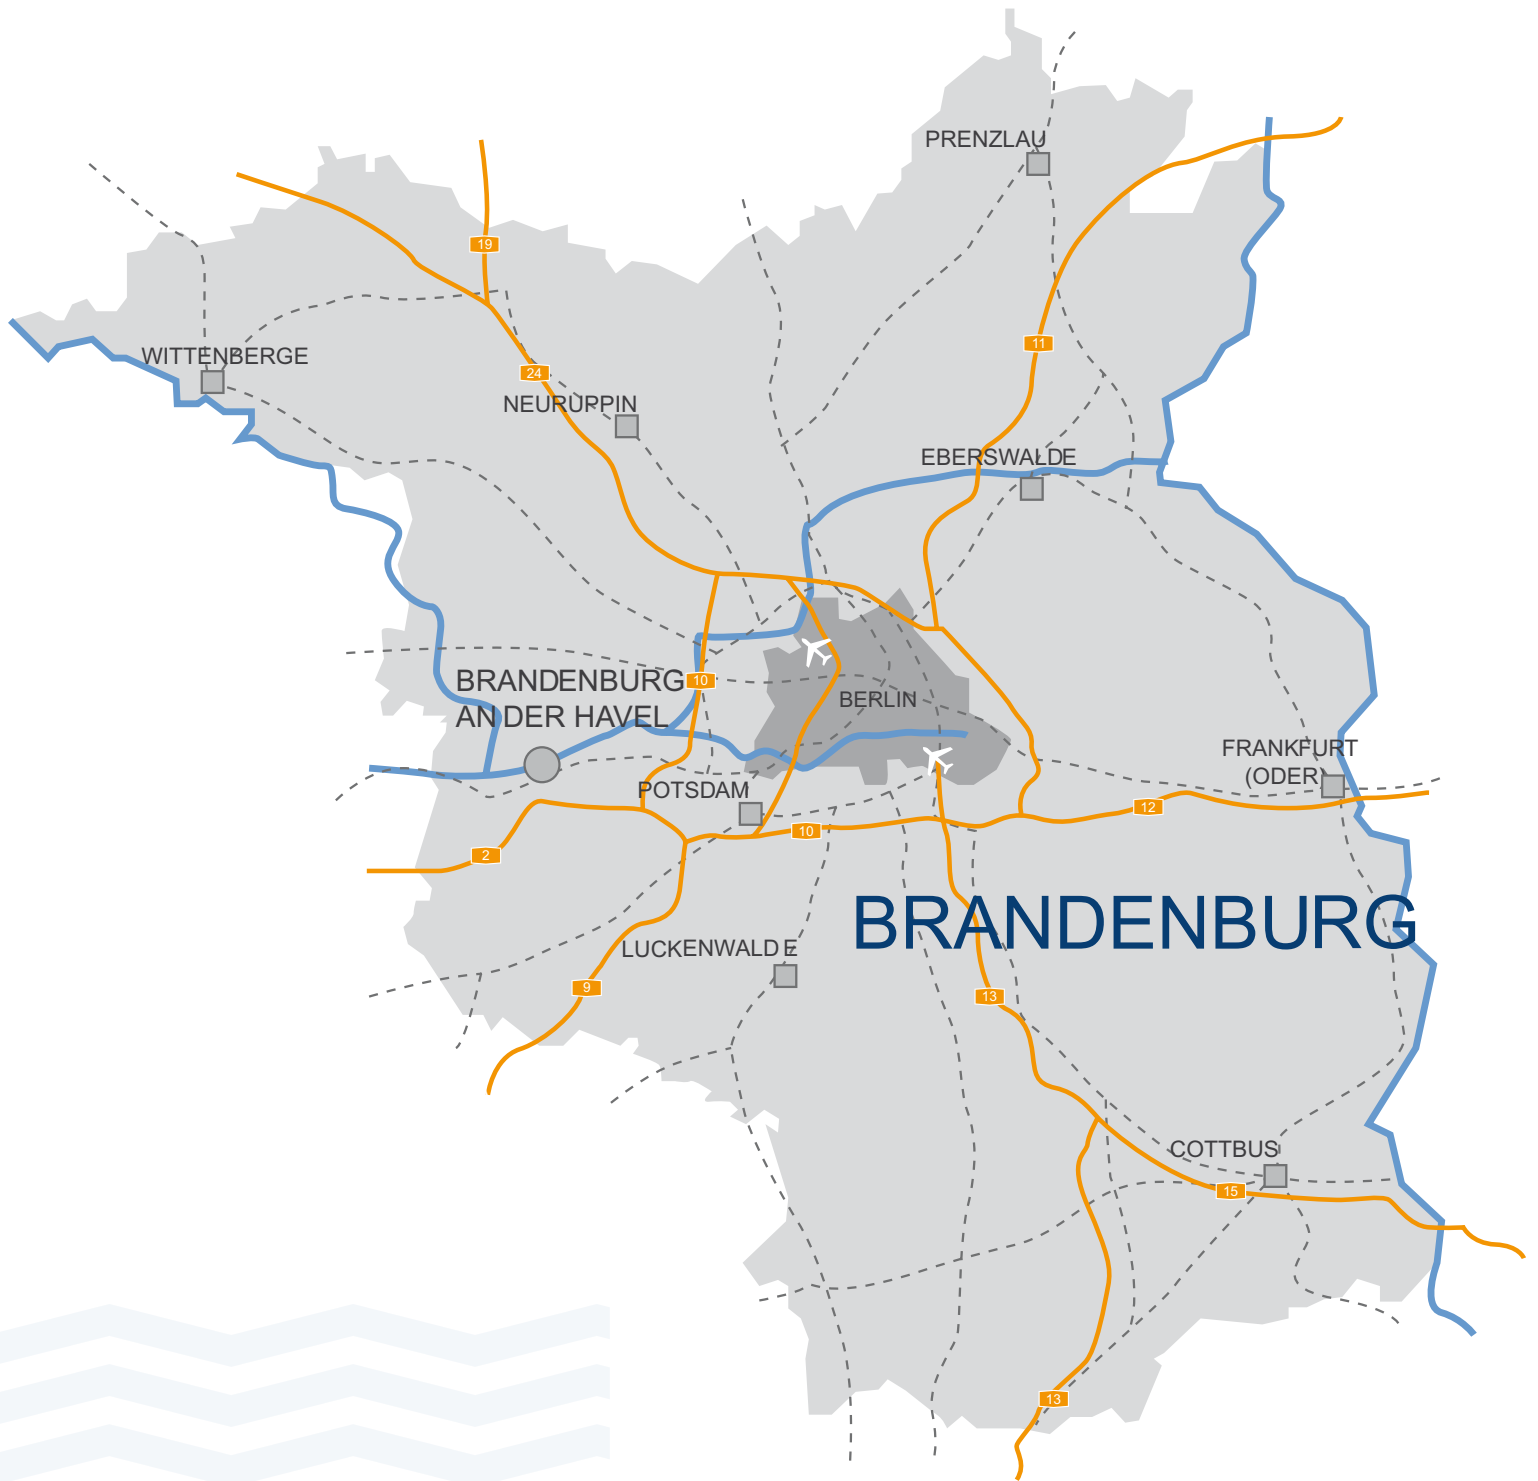

Infrastruktur Land Brandenburg

Berlin Tegel ca. 82 km

Berlin Schönefeld ca. 88 km