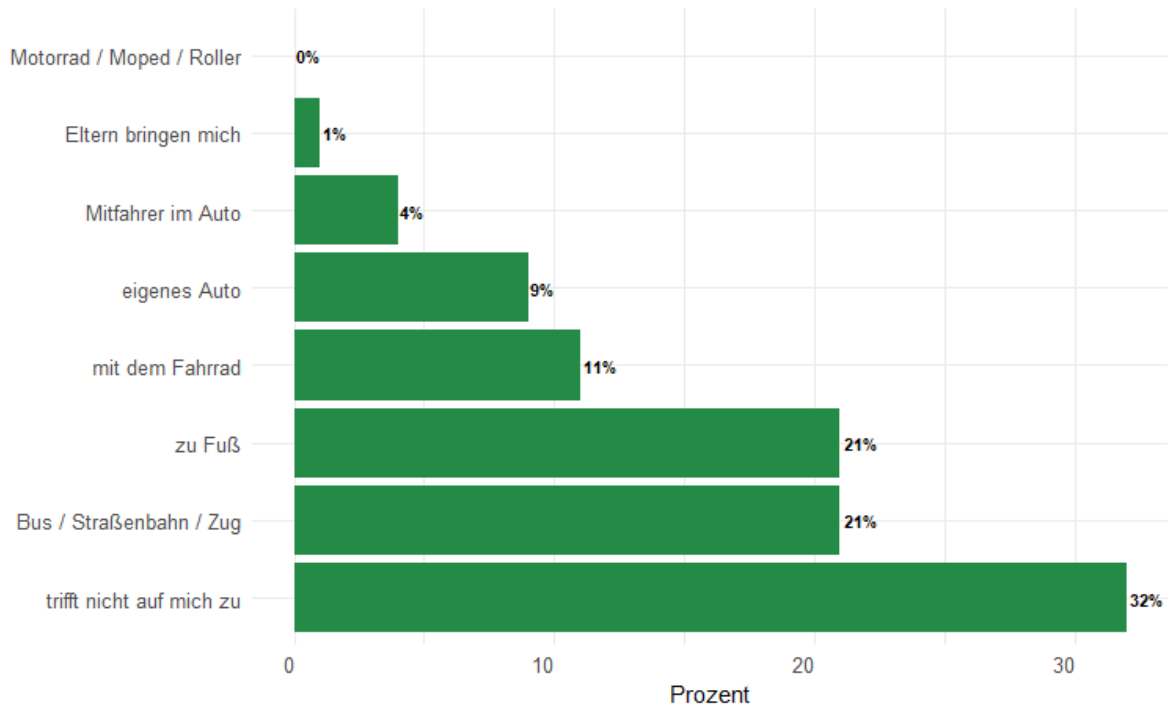

Alter 18 bis 26 Jahre

Wie kommst du zu folgenden Orten?

Clubs / Konzerte / Partys

Rundungsbedingt können die prozentualen Verteilungen von 100% abweichen.

Alter 18 bis 26 Jahre

Wie kommst du zu folgenden Orten?

Jugendtreff / Organisation

Rundungsbedingt können die prozentualen Verteilungen von 100% abweichen.

Alter 18 bis 26 Jahre

Wie kommst du zu folgenden Orten?

Cafés / Restaurants

Rundungsbedingt können die prozentualen Verteilungen von 100% abweichen.

Alter 18 bis 26 Jahre

Wie kommst du zu folgenden Orten?

Bars

Rundungsbedingt können die prozentualen Verteilungen von 100% abweichen.

Alter 18 bis 26 Jahre

Wie kommst du zu folgenden Orten?

Schule / Ausbildung / Studium / Arbeit

Rundungsbedingt können die prozentualen Verteilungen von 100% abweichen.

Alter 18 bis 26 Jahre

Wie kommst du zu folgenden Orten?

Freunden

Rundungsbedingt können die prozentualen Verteilungen von 100% abweichen.