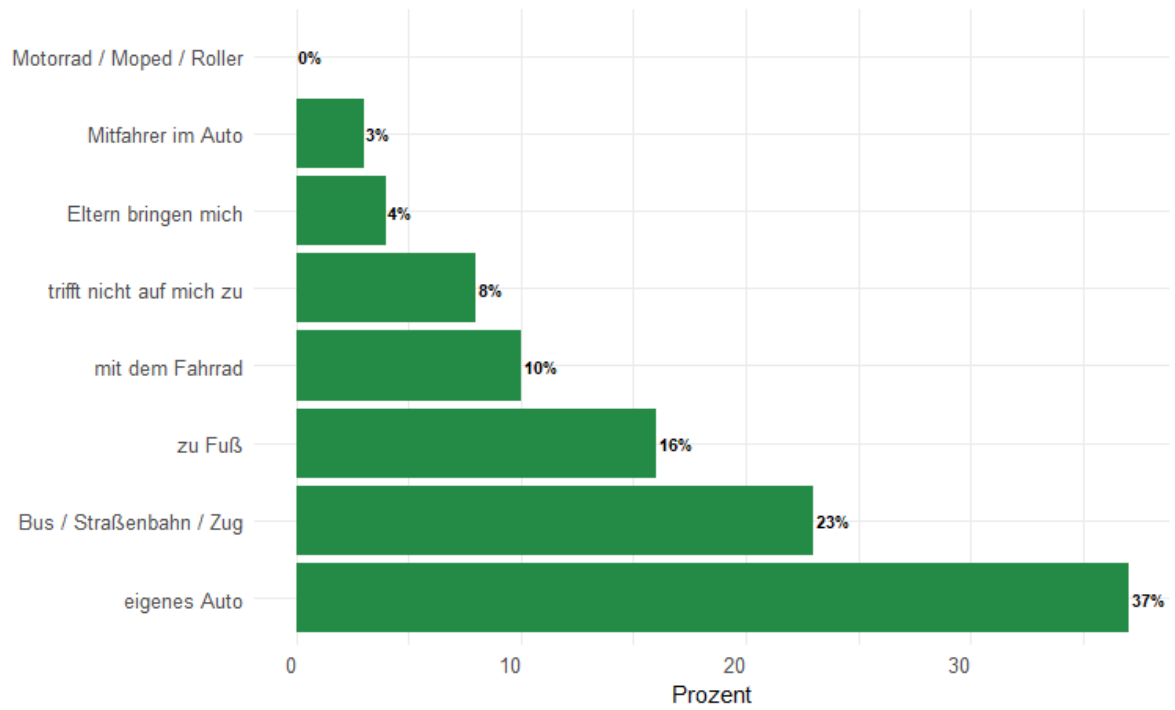

Jugendtreff / Organisation

Rundungsbedingt können die prozentualen Verteilungen von 100% abweichen.

Alter 18 bis 26 Jahre

Wie kommst du zu folgenden Orten?

Cafés / Restaurants

Rundungsbedingt können die prozentualen Verteilungen von 100% abweichen.

Alter 18 bis 26 Jahre

Wie kommst du zu folgenden Orten?

Bars

Rundungsbedingt können die prozentualen Verteilungen von 100% abweichen.

Alter 18 bis 26 Jahre

Wie kommst du zu folgenden Orten?

Schule / Ausbildung / Studium / Arbeit

Rundungsbedingt können die prozentualen Verteilungen von 100% abweichen.

Alter 18 bis 26 Jahre

Wie kommst du zu folgenden Orten?

Freunden

Rundungsbedingt können die prozentualen Verteilungen von 100% abweichen.

Alter 18 bis 26 Jahre

Wie kommst du zu folgenden Orten?

Familie

Rundungsbedingt können die prozentualen Verteilungen von 100% abweichen.