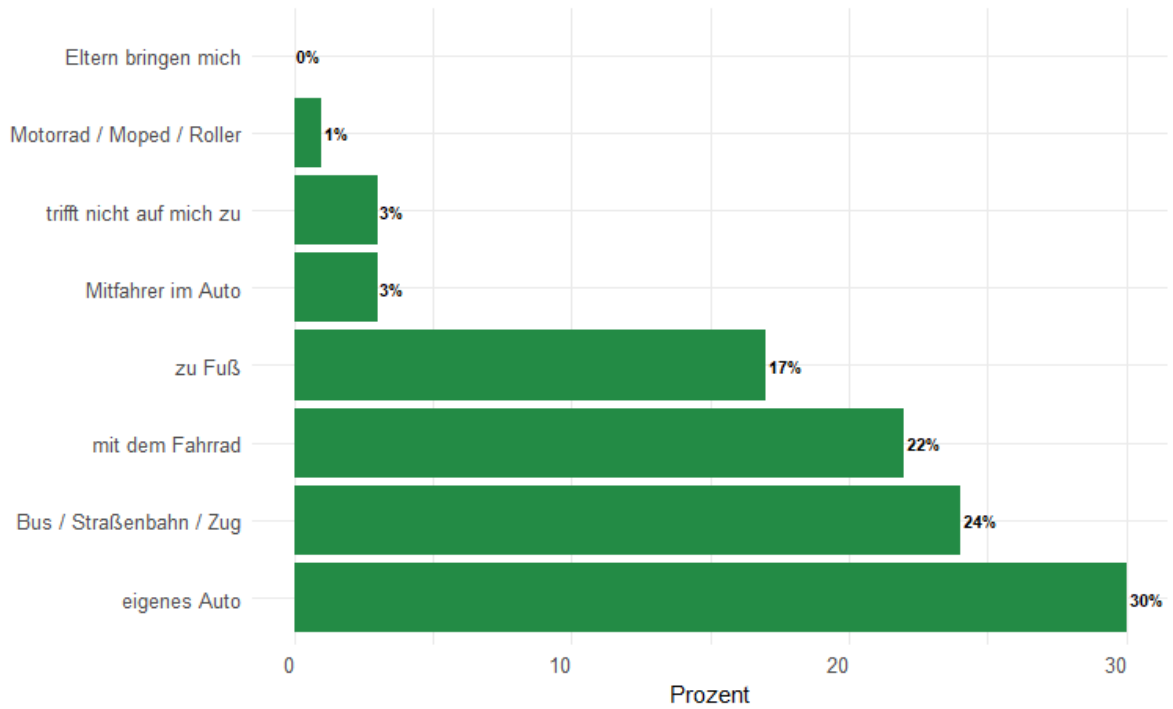

Jugendtreff / Organisation

Rundungsbedingt können die prozentualen Verteilungen von 100% abweichen.

Alter 18 bis 26 Jahre

Wie kommst du zu folgenden Orten?

Cafés / Restaurants

Rundungsbedingt können die prozentualen Verteilungen von 100% abweichen.

Alter 18 bis 26 Jahre

Wie kommst du zu folgenden Orten?

Bars

Rundungsbedingt können die prozentualen Verteilungen von 100% abweichen.

Alter 18 bis 26 Jahre

Wie kommst du zu folgenden Orten?

Schule / Ausbildung / Studium / Arbeit

Rundungsbedingt können die prozentualen Verteilungen von 100% abweichen.

Alter 18 bis 26 Jahre

Wie kommst du zu folgenden Orten?

Freunden

Rundungsbedingt können die prozentualen Verteilungen von 100% abweichen.

Alter 18 bis 26 Jahre

Wie kommst du zu folgenden Orten?

Familie

Rundungsbedingt können die prozentualen Verteilungen von 100% abweichen.