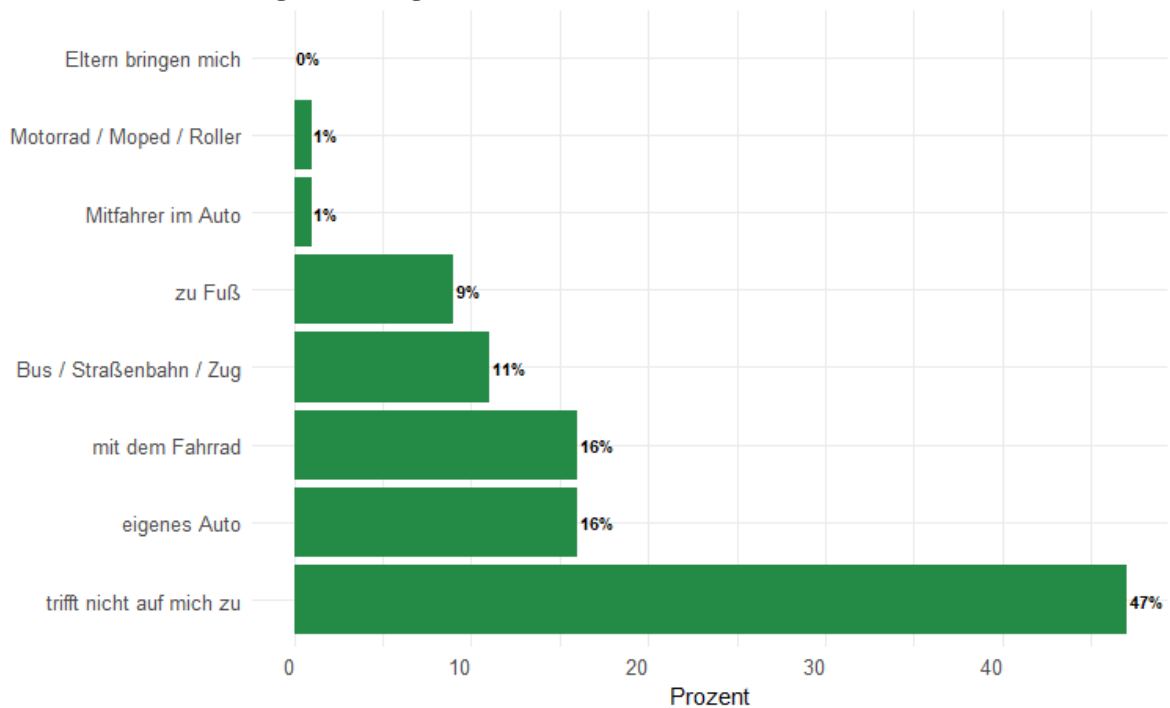

Alter 18 bis 26 Jahre

Wie kommst du zu folgenden Orten?

Clubs / Konzerte / Partys

Rundungsbedingt können die prozentualen Verteilungen von 100% abweichen.

Alter 18 bis 26 Jahre

Wie kommst du zu folgenden Orten?

Jugendtreff / Organisation

Rundungsbedingt können die prozentualen Verteilungen von 100% abweichen.

Alter 18 bis 26 Jahre

Wie kommst du zu folgenden Orten?

Cafés / Restaurants

Rundungsbedingt können die prozentualen Verteilungen von 100% abweichen.

Alter 18 bis 26 Jahre

Wie kommst du zu folgenden Orten?

Bars

Rundungsbedingt können die prozentualen Verteilungen von 100% abweichen.

Alter 18 bis 26 Jahre

Wie kommst du zu folgenden Orten?

Schule / Ausbildung / Studium / Arbeit

Rundungsbedingt können die prozentualen Verteilungen von 100% abweichen.

Alter 18 bis 26 Jahre

Wie kommst du zu folgenden Orten?

Freunden

Rundungsbedingt können die prozentualen Verteilungen von 100% abweichen.