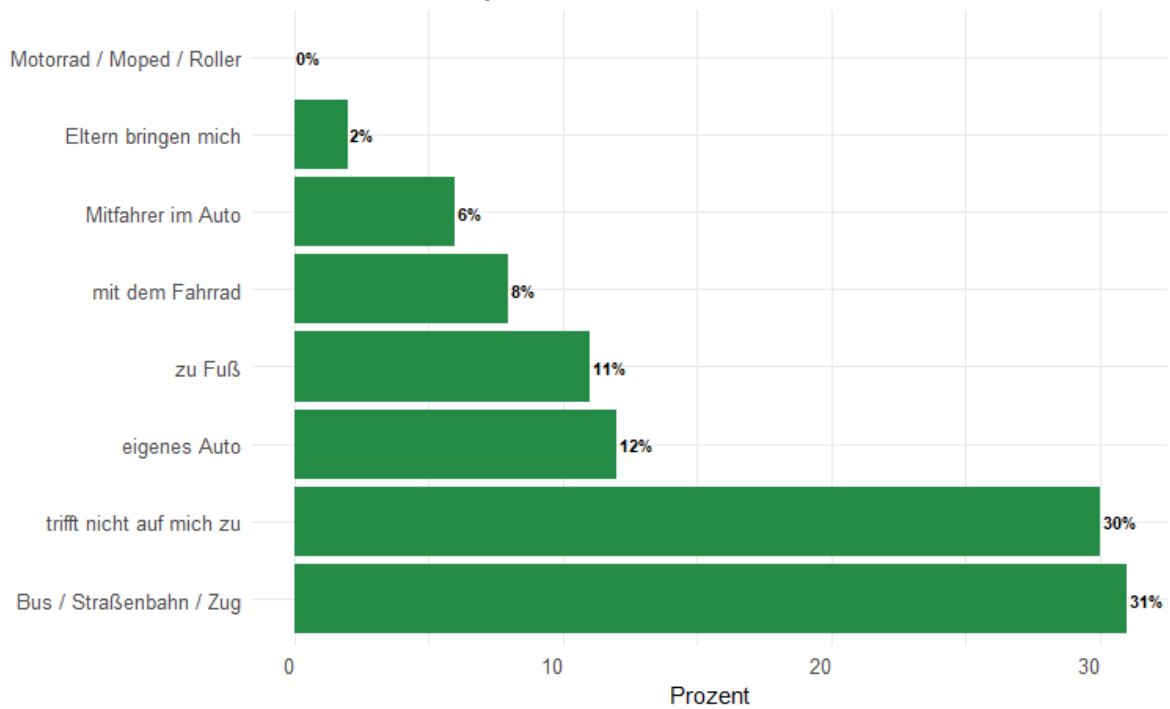

Alter 18 bis 26 Jahre

Wie kommst du zu folgenden Orten?

Clubs / Konzerte / Partys

Rundungsbedingt können die prozentualen Verteilungen von 100% abweichen.

Alter 18 bis 26 Jahre

Wie kommst du zu folgenden Orten?

Jugendtreff / Organisation

Rundungsbedingt können die prozentualen Verteilungen von 100% abweichen.

Alter 18 bis 26 Jahre

Wie kommst du zu folgenden Orten?

Cafés / Restaurants

Rundungsbedingt können die prozentualen Verteilungen von 100% abweichen.

Alter 18 bis 26 Jahre

Wie kommst du zu folgenden Orten?

Bars

Rundungsbedingt können die prozentualen Verteilungen von 100% abweichen.

Alter 18 bis 26 Jahre

Wie kommst du zu folgenden Orten?

Schule / Ausbildung / Studium / Arbeit

Rundungsbedingt können die prozentualen Verteilungen von 100% abweichen.

Alter 18 bis 26 Jahre

Wie kommst du zu folgenden Orten?

Freunden

Rundungsbedingt können die prozentualen Verteilungen von 100% abweichen.