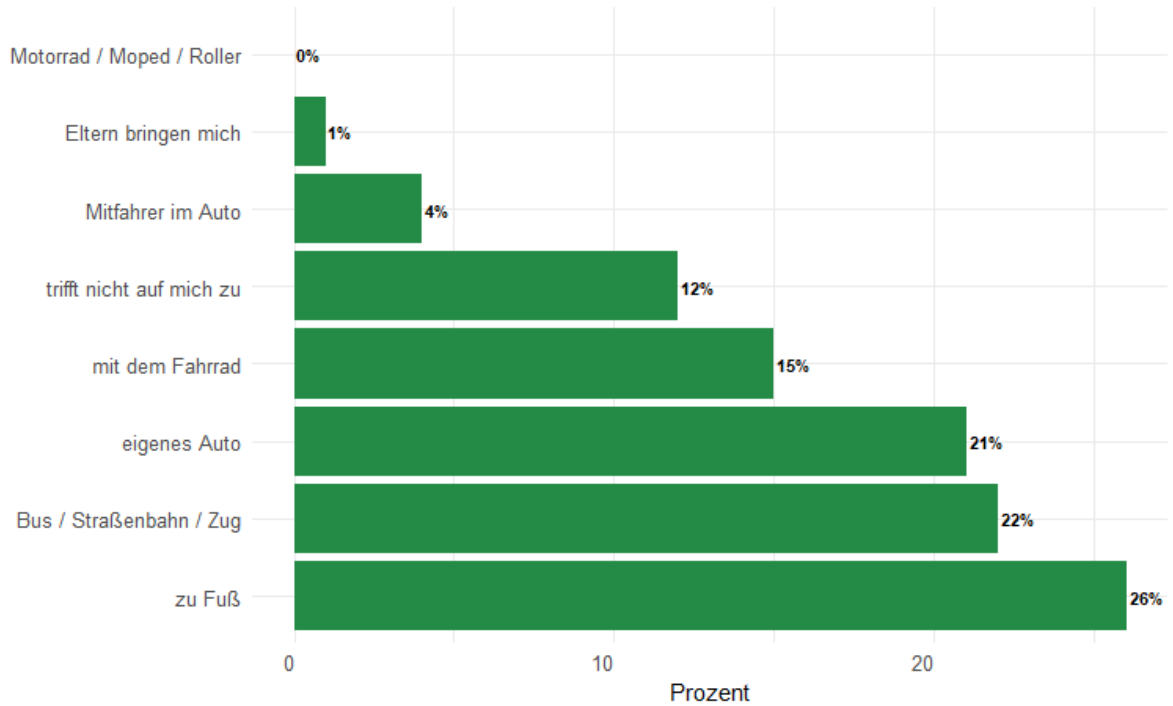

Alter 18 bis 26 Jahre

Wie kommst du zu folgenden Orten?

Clubs / Konzerte / Partys

Rundungsbedingt können die prozentualen Verteilungen von 100% abweichen.

Alter 18 bis 26 Jahre

Wie kommst du zu folgenden Orten?

Jugendtreff / Organisation

Rundungsbedingt können die prozentualen Verteilungen von 100% abweichen.

Alter 18 bis 26 Jahre

Wie kommst du zu folgenden Orten?

Cafés / Restaurants

Rundungsbedingt können die prozentualen Verteilungen von 100% abweichen.

Alter 18 bis 26 Jahre

Wie kommst du zu folgenden Orten?

Bars

Rundungsbedingt können die prozentualen Verteilungen von 100% abweichen.

Alter 18 bis 26 Jahre

Wie kommst du zu folgenden Orten?

Schule / Ausbildung / Studium / Arbeit

Rundungsbedingt können die prozentualen Verteilungen von 100% abweichen.

Alter 18 bis 26 Jahre

Wie kommst du zu folgenden Orten?

Freunden

Rundungsbedingt können die prozentualen Verteilungen von 100% abweichen.