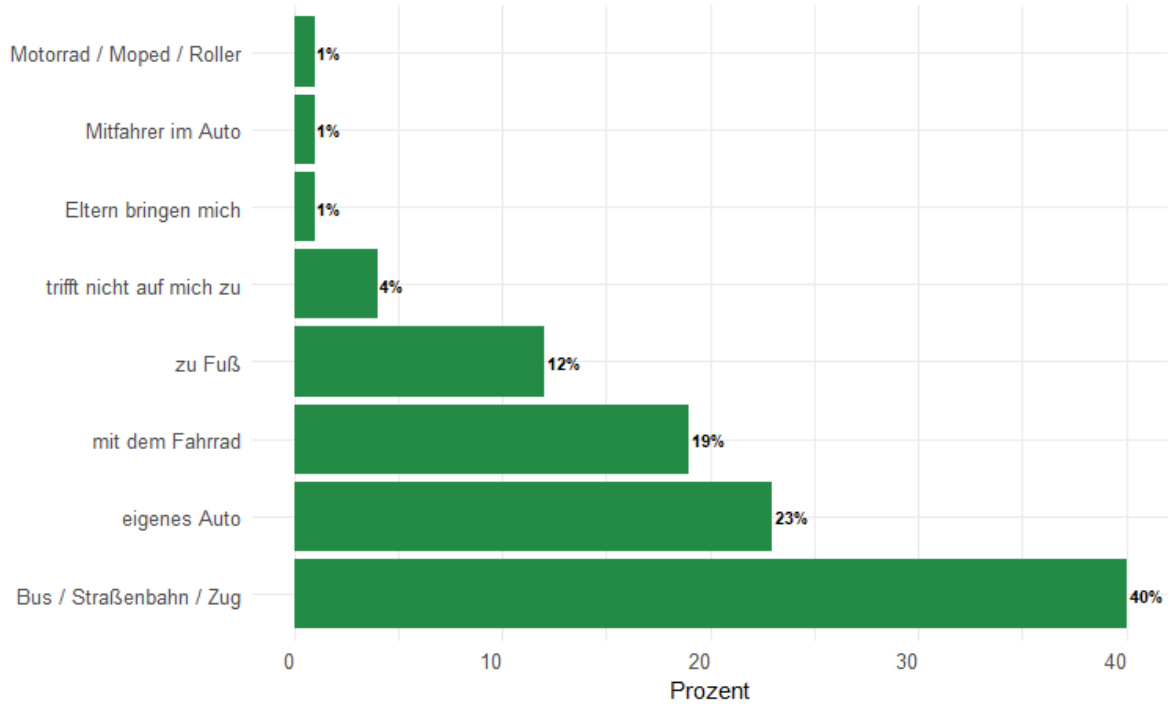

Jugendtreff / Organisation

Rundungsbedingt können die prozentualen Verteilungen von 100% abweichen.

Alter 18 bis 26 Jahre

Wie kommst du zu folgenden Orten?

Cafés / Restaurants

Rundungsbedingt können die prozentualen Verteilungen von 100% abweichen.

Alter 18 bis 26 Jahre

Wie kommst du zu folgenden Orten?

Bars

Rundungsbedingt können die prozentualen Verteilungen von 100% abweichen.

Alter 18 bis 26 Jahre

Wie kommst du zu folgenden Orten?

Schule / Ausbildung / Studium / Arbeit

Rundungsbedingt können die prozentualen Verteilungen von 100% abweichen.

Alter 18 bis 26 Jahre

Wie kommst du zu folgenden Orten?

Freunden

Rundungsbedingt können die prozentualen Verteilungen von 100% abweichen.

Alter 18 bis 26 Jahre

Wie kommst du zu folgenden Orten?

Familie

Rundungsbedingt können die prozentualen Verteilungen von 100% abweichen.