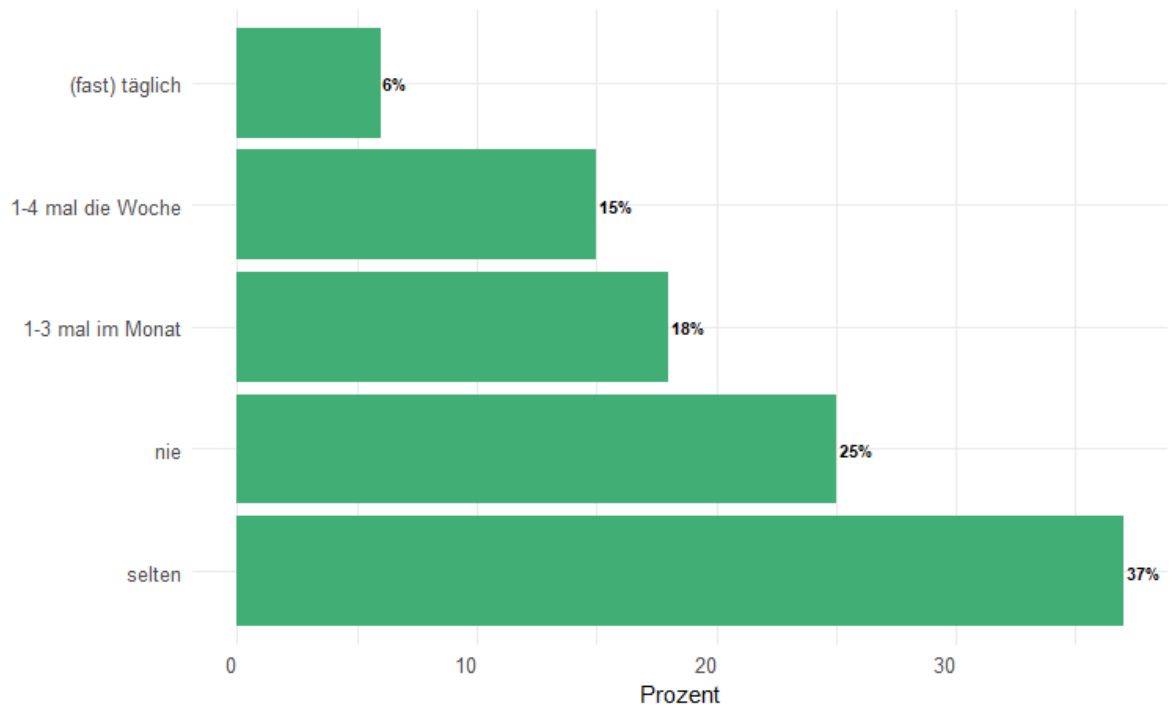

Alter 10 bis 17 Jahre

Wo triffst du dich, wie oft mit Freunden?

auf öffentlichen Plätzen / Straßen / Spielplätzen

Rundungsbedingt können die prozentualen Verteilungen von 100% abweichen.

Alter 10 bis 17 Jahre

Wo triffst du dich, wie oft mit Freunden?

zu Hause / bei Freunden

Rundungsbedingt können die prozentualen Verteilungen von 100% abweichen.

Alter 10 bis 17 Jahre

Wo triffst du dich, wie oft mit Freunden?

Parks / Grünanlagen

Rundungsbedingt können die prozentualen Verteilungen von 100% abweichen.

Alter 10 bis 17 Jahre

Wo triffst du dich, wie oft mit Freunden?

In der Innenstadt.

Rundungsbedingt können die prozentualen Verteilungen von 100% abweichen.

Alter 10 bis 17 Jahre

Wo triffst du dich, wie oft mit Freunden?

im Internet

Rundungsbedingt können die prozentualen Verteilungen von 100% abweichen.

Alter 10 bis 17 Jahre

Wo triffst du dich, wie oft mit Freunden?