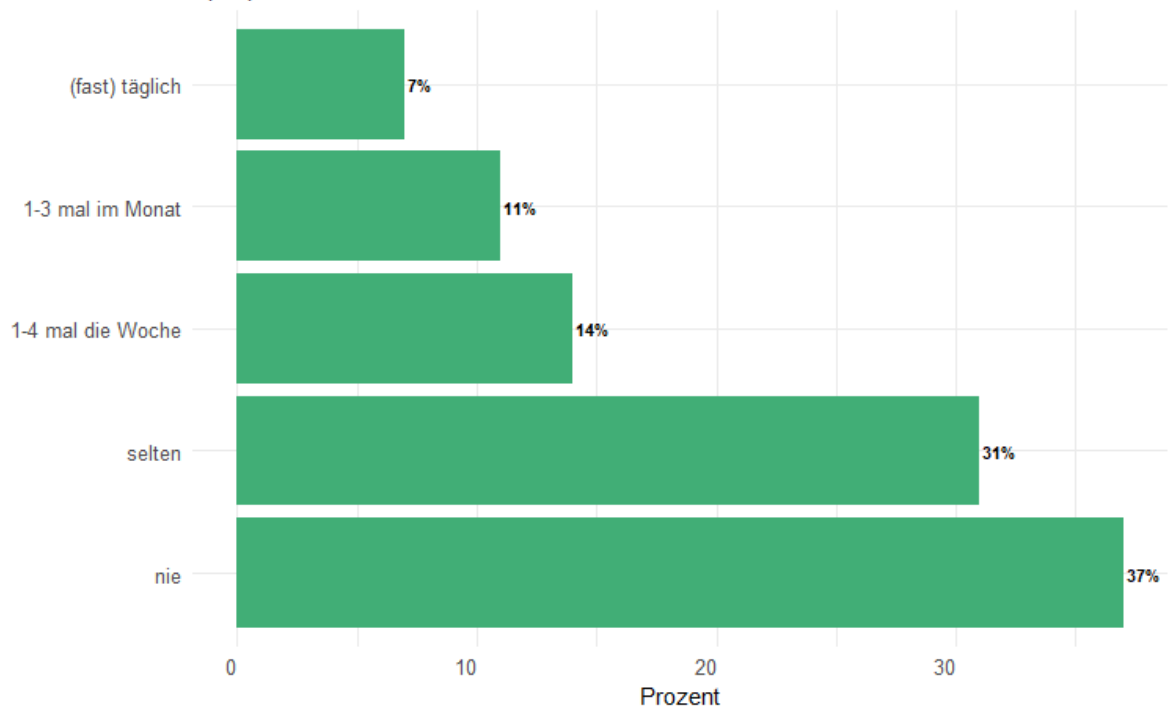

Rundungsbedingt können die prozentualen Verteilungen von 100% abweichen.

Alter 10 bis 17 Jahre

Wo triffst du dich, wie oft mit Freunden?

In der Innenstadt.

Rundungsbedingt können die prozentualen Verteilungen von 100% abweichen.

Alter 10 bis 17 Jahre

Wo triffst du dich, wie oft mit Freunden?

im Internet

Rundungsbedingt können die prozentualen Verteilungen von 100% abweichen.

Alter 10 bis 17 Jahre

Wo triffst du dich, wie oft mit Freunden?

Sportplatz

Rundungsbedingt können die prozentualen Verteilungen von 100% abweichen.

Alter 10 bis 17 Jahre

Wo triffst du dich, wie oft mit Freunden?

im Hort / Freizeiteinrichtungen / Jugendtreffs

Rundungsbedingt können die prozentualen Verteilungen von 100% abweichen.