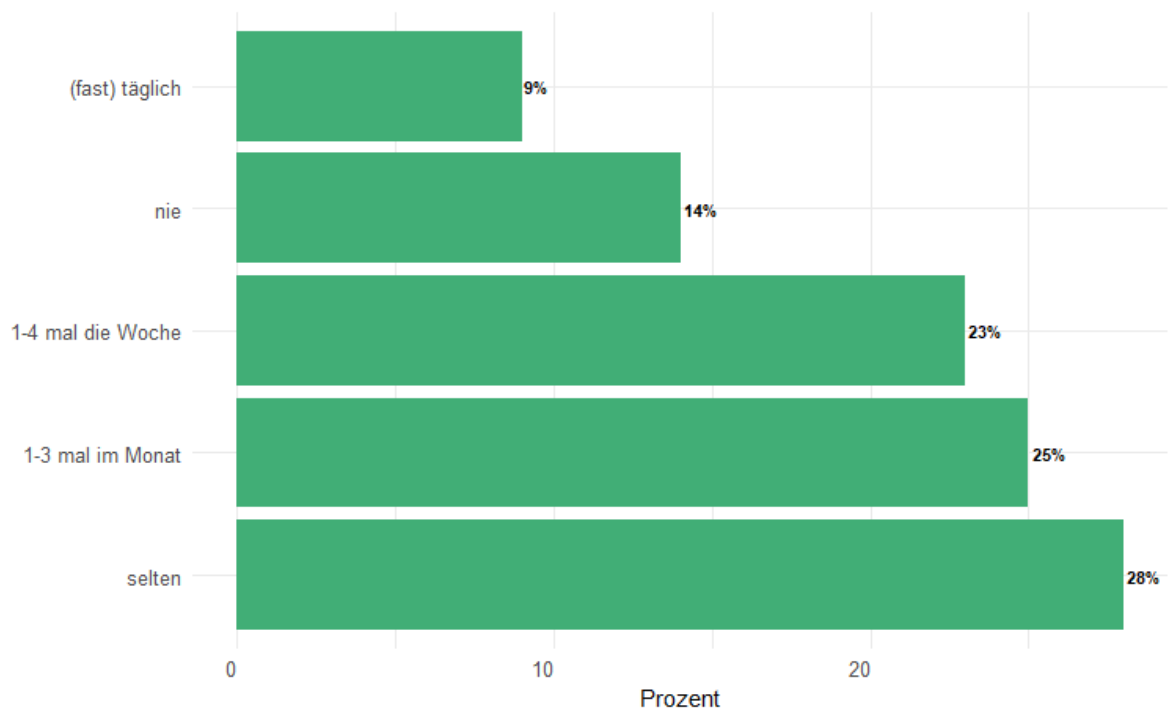

Alter 10 bis 17 Jahre

Wo triffst du dich, wie oft mit Freunden?

auf öffentlichen Plätzen / Straßen / Spielplätzen

Rundungsbedingt können die prozentualen Verteilungen von 100% abweichen.

Alter 10 bis 17 Jahre

Wo triffst du dich, wie oft mit Freunden?

zu Hause / bei Freunden

Rundungsbedingt können die prozentualen Verteilungen von 100% abweichen.

Alter 10 bis 17 Jahre

Wo triffst du dich, wie oft mit Freunden?

Parks / Grünanlagen

Rundungsbedingt können die prozentualen Verteilungen von 100% abweichen.

Alter 10 bis 17 Jahre

Wo triffst du dich, wie oft mit Freunden?

In der Innenstadt.

Rundungsbedingt können die prozentualen Verteilungen von 100% abweichen.

Alter 10 bis 17 Jahre

Wo triffst du dich, wie oft mit Freunden?

im Internet

Rundungsbedingt können die prozentualen Verteilungen von 100% abweichen.

Alter 10 bis 17 Jahre

Wo triffst du dich, wie oft mit Freunden?