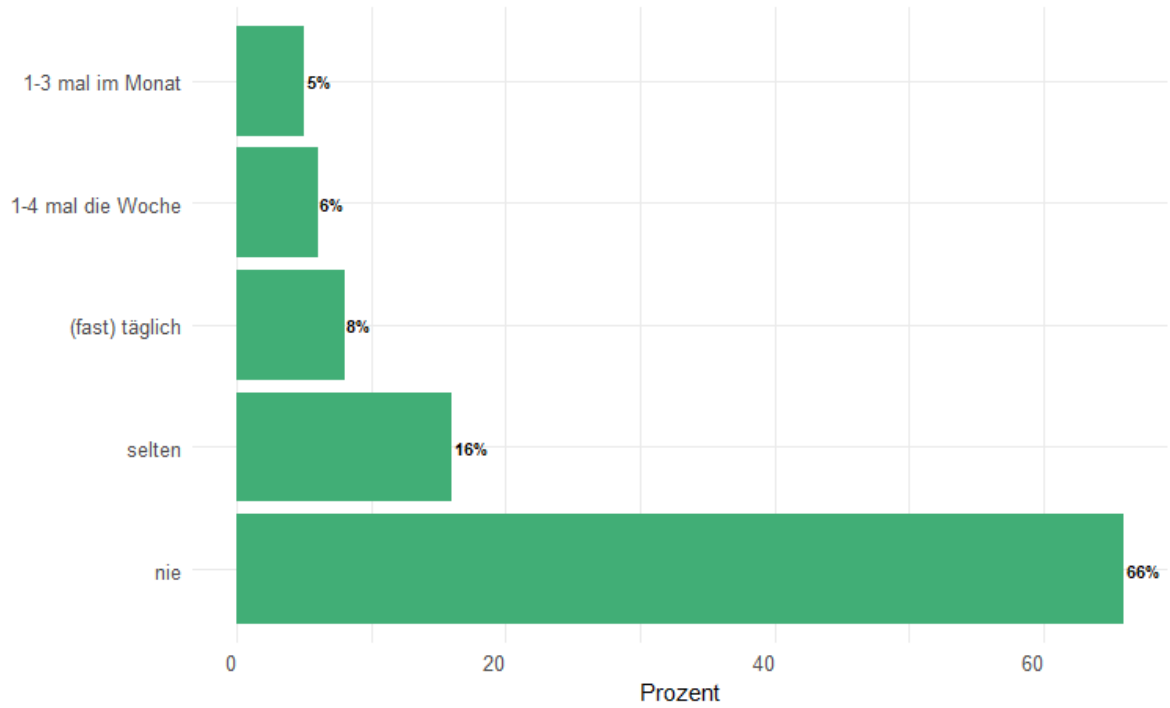

Alter 10 bis 17 Jahre

Wo triffst du dich, wie oft mit Freunden?

auf öffentlichen Plätzen / Straßen / Spielplätzen

Rundungsbedingt können die prozentualen Verteilungen von 100% abweichen.

Alter 10 bis 17 Jahre

Rundungsbedingt können die prozentualen Verteilungen von 100% abweichen.

Alter 10 bis 17 Jahre

Wo triffst du dich, wie oft mit Freunden?

In der Innenstadt.

Rundungsbedingt können die prozentualen Verteilungen von 100% abweichen.

Alter 10 bis 17 Jahre

Wo triffst du dich, wie oft mit Freunden?

im Internet

Rundungsbedingt können die prozentualen Verteilungen von 100% abweichen.

Alter 10 bis 17 Jahre

Wo triffst du dich, wie oft mit Freunden?

Sportplatz

Rundungsbedingt können die prozentualen Verteilungen von 100% abweichen.

Alter 10 bis 17 Jahre

Wo triffst du dich, wie oft mit Freunden?

im Hort / Freizeiteinrichtungen / Jugendtreffs

Rundungsbedingt können die prozentualen Verteilungen von 100% abweichen.