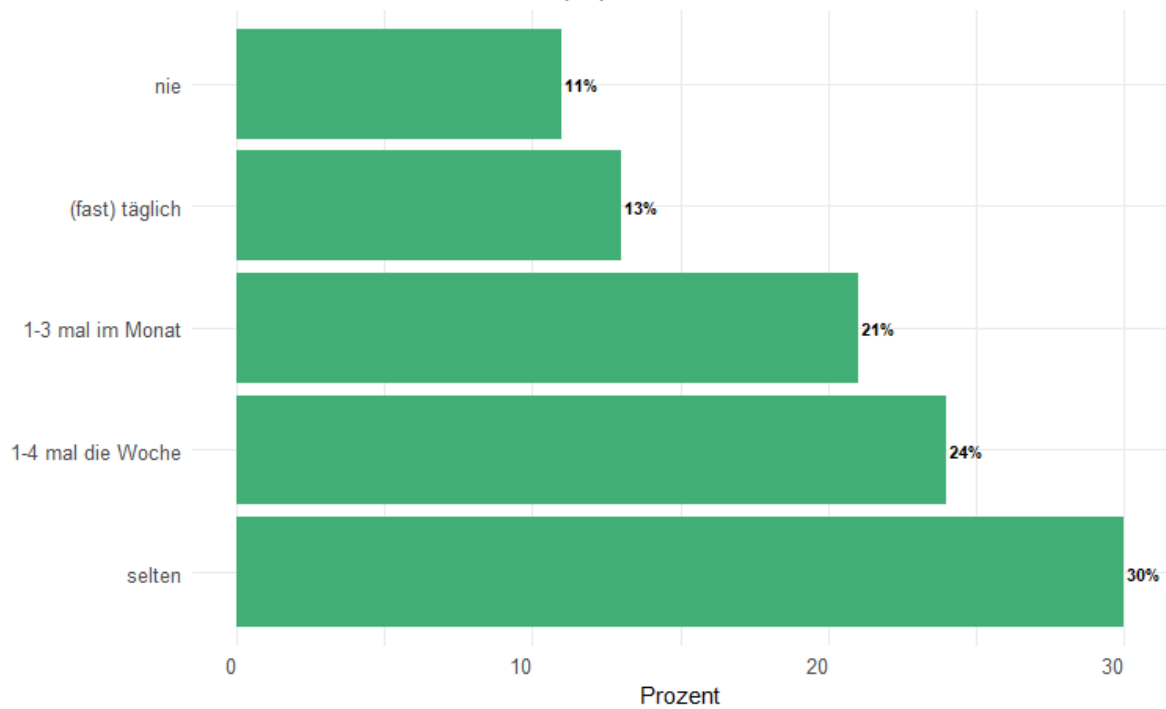

Alter 10 bis 17 Jahre

Wo triffst du dich, wie oft mit Freunden?

auf öffentlichen Plätzen / Straßen / Spielplätzen

Rundungsbedingt können die prozentualen Verteilungen von 100% abweichen.

Alter 10 bis 17 Jahre

Wo triffst du dich, wie oft mit Freunden?

zu Hause / bei Freunden

Rundungsbedingt können die prozentualen Verteilungen von 100% abweichen.

Alter 10 bis 17 Jahre

Wo triffst du dich, wie oft mit Freunden?

Parks / Grünanlagen

Rundungsbedingt können die prozentualen Verteilungen von 100% abweichen.

Alter 10 bis 17 Jahre

Wo triffst du dich, wie oft mit Freunden?

In der Innenstadt.

Rundungsbedingt können die prozentualen Verteilungen von 100% abweichen.