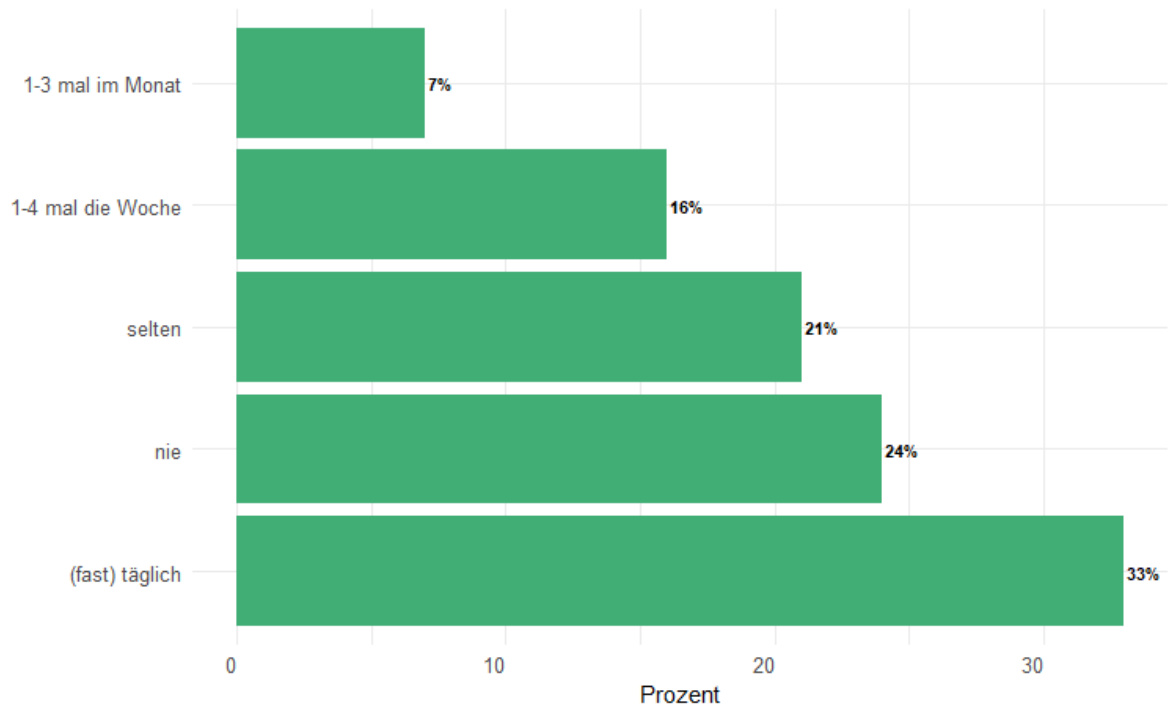

Wo triffst du dich, wie oft mit Freunden?

zu Hause / bei Freunden

Rundungsbedingt können die prozentualen Verteilungen von 100% abweichen.

Alter 10 bis 17 Jahre

Wo triffst du dich, wie oft mit Freunden?

Parks / Grünanlagen

Rundungsbedingt können die prozentualen Verteilungen von 100% abweichen.

Alter 10 bis 17 Jahre

Wo triffst du dich, wie oft mit Freunden?

In der Innenstadt.

Rundungsbedingt können die prozentualen Verteilungen von 100% abweichen.

Alter 10 bis 17 Jahre

Wo triffst du dich, wie oft mit Freunden?

im Internet

Rundungsbedingt können die prozentualen Verteilungen von 100% abweichen.

Alter 10 bis 17 Jahre

Wo triffst du dich, wie oft mit Freunden?

Sportplatz

Rundungsbedingt können die prozentualen Verteilungen von 100% abweichen.

Alter 10 bis 17 Jahre

Wo triffst du dich, wie oft mit Freunden?

im Hort / Freizeiteinrichtungen / Jugendtreffs

Rundungsbedingt können die prozentualen Verteilungen von 100% abweichen.