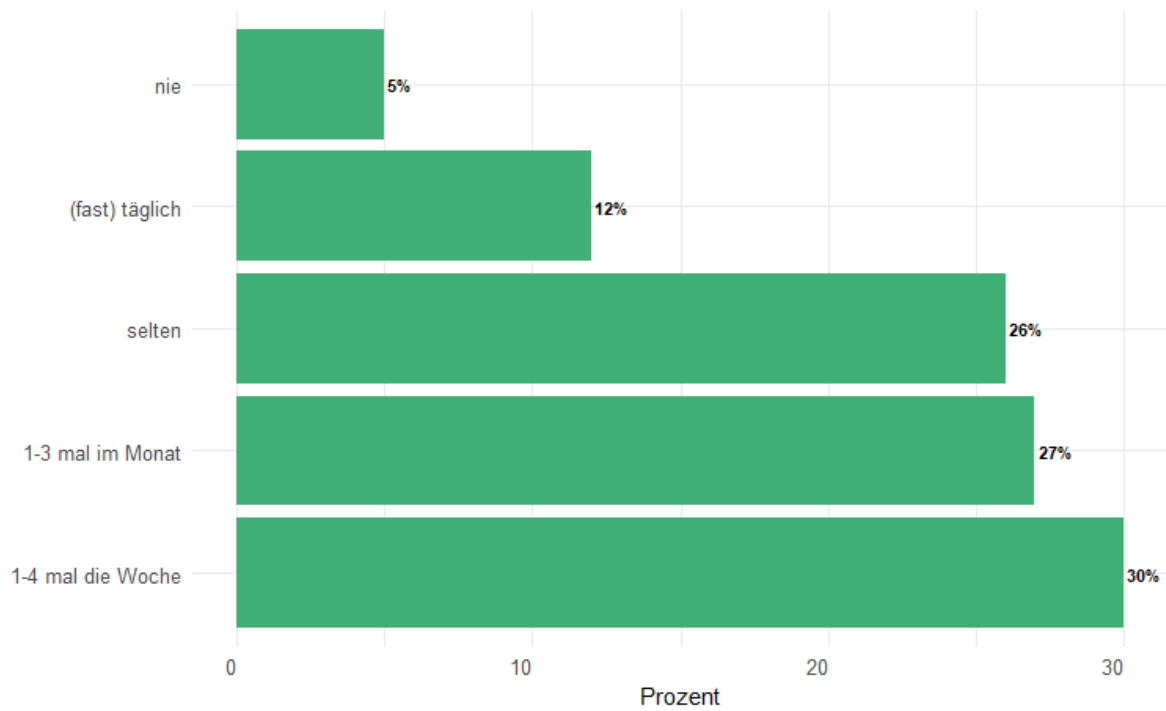

Alter 10 bis 17 Jahre

Wo triffst du dich, wie oft mit Freunden?

auf öffentlichen Plätzen / Straßen / Spielplätzen

Rundungsbedingt können die prozentualen Verteilungen von 100% abweichen.

Alter 10 bis 17 Jahre

Wo triffst du dich, wie oft mit Freunden?

zu Hause / bei Freunden

Rundungsbedingt können die prozentualen Verteilungen von 100% abweichen.

Alter 10 bis 17 Jahre

Wo triffst du dich, wie oft mit Freunden?

Parks / Grünanlagen

Rundungsbedingt können die prozentualen Verteilungen von 100% abweichen.

Alter 10 bis 17 Jahre

Wo triffst du dich, wie oft mit Freunden?

In der Innenstadt.

Rundungsbedingt können die prozentualen Verteilungen von 100% abweichen.