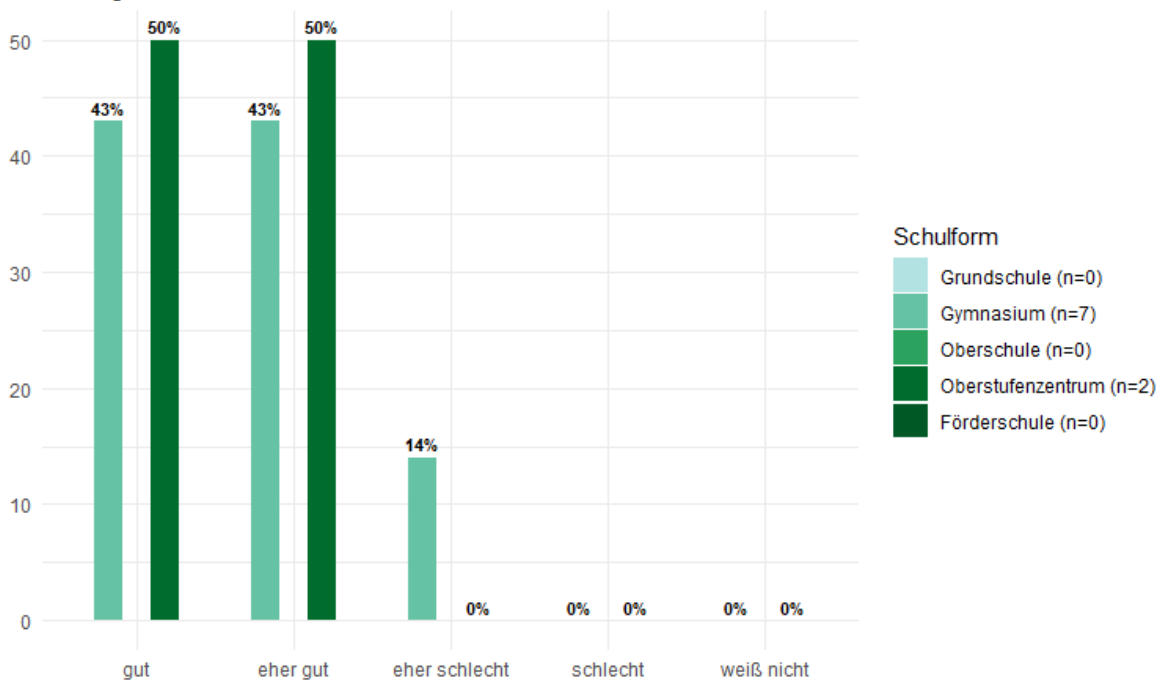

Rundungsbedingt können die prozentualen Verteilungen von 100% abweichen.

Alter 18 bis 26 Jahre

Wie beurteilst du die folgenden Punkte deiner meist besuchten Einrichtung?

Erreichbarkeit

Rundungsbedingt können die prozentualen Verteilungen von 100% abweichen.

Alter 18 bis 26 Jahre

Wie beurteilst du die folgenden Punkte deiner meist besuchten Einrichtung?

Mitbestimmungsmöglichkeiten

Rundungsbedingt können die prozentualen Verteilungen von 100% abweichen.

Alter 18 bis 26 Jahre

Wie beurteilst du die folgenden Punkte deiner meist besuchten Einrichtung?

Öffnungszeiten

Rundungsbedingt können die prozentualen Verteilungen von 100% abweichen.

Alter 18 bis 26 Jahre

Wie beurteilst du die folgenden Punkte deiner meist besuchten Einrichtung?

Vielfalt der Angebote

Rundungsbedingt können die prozentualen Verteilungen von 100% abweichen.

Alter 18 bis 26 Jahre

Wie beurteilst du die folgenden Punkte deiner meist besuchten Einrichtung?

Mitarbeitende der Einrichtung