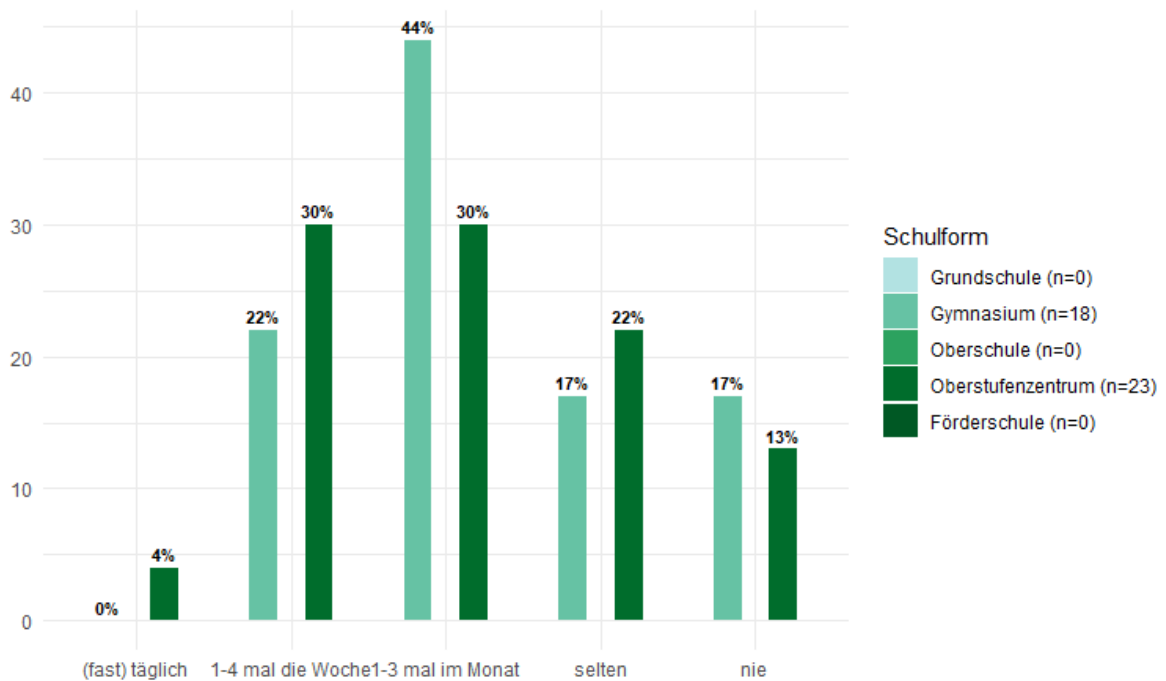

Aus politischen, moralischen oder Umweltgründen bestimmte Waren nicht mehr kaufen.

Rundungsbedingt können die prozentualen Verteilungen von 100% abweichen.

Alter 18 bis 26 Jahre

Wenn du in einer Sache, die dir wichtig ist, deine Meinung sagst oder politisch Einfluss nehmen möchtest: Würdest du...

Dich im Internet kurzfristig über Aktionen informieren und dann dort mitmachen.

Rundungsbedingt können die prozentualen Verteilungen von 100% abweichen.

Alter 18 bis 26 Jahre

Wo triffst du dich wie oft mit Freunden?

zu Hause / bei Freunden

Rundungsbedingt können die prozentualen Verteilungen von 100% abweichen.

Alter 18 bis 26 Jahre

Wo triffst du dich wie oft mit Freunden?

im Fitnessstudio

Rundungsbedingt können die prozentualen Verteilungen von 100% abweichen.

Alter 18 bis 26 Jahre

Wo triffst du dich wie oft mit Freunden?

im Internet

Rundungsbedingt können die prozentualen Verteilungen von 100% abweichen.

Alter 18 bis 26 Jahre

Wo triffst du dich wie oft mit Freunden?