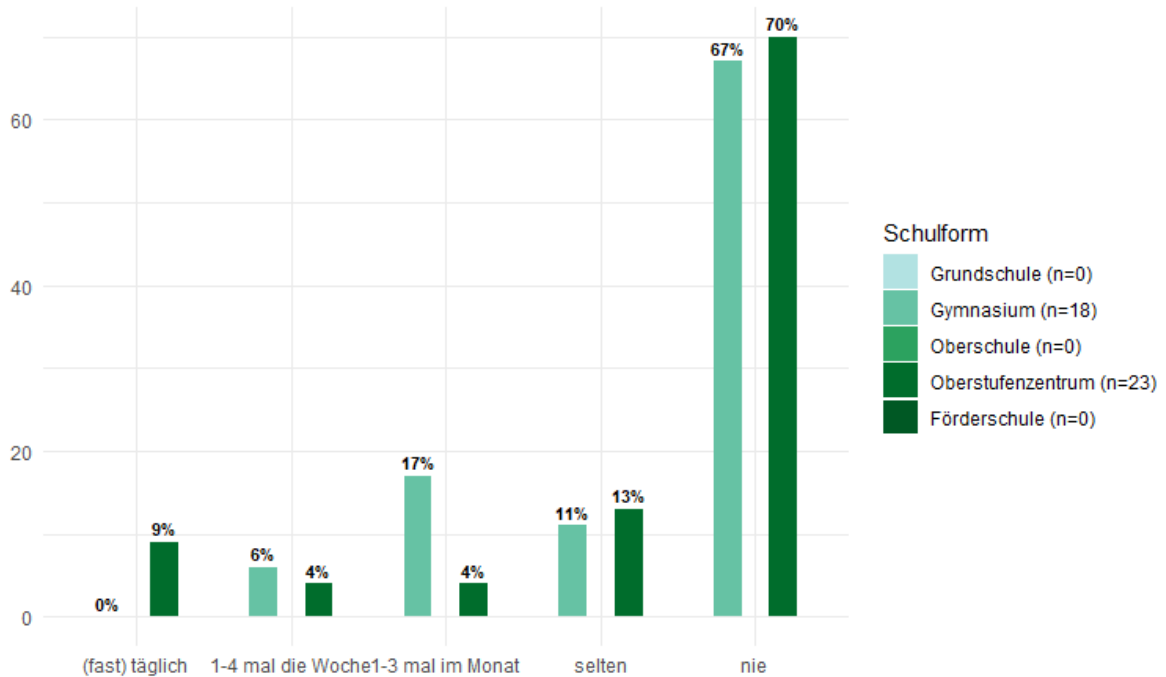

Dich im Internet kurzfristig über Aktionen informieren und dann dort mitmachen.

Rundungsbedingt können die prozentualen Verteilungen von 100% abweichen.

Alter 18 bis 26 Jahre

Wo triffst du dich wie oft mit Freunden?

zu Hause / bei Freunden

Rundungsbedingt können die prozentualen Verteilungen von 100% abweichen.

Alter 18 bis 26 Jahre

Wo triffst du dich wie oft mit Freunden?

im Fitnessstudio

Rundungsbedingt können die prozentualen Verteilungen von 100% abweichen.

Alter 18 bis 26 Jahre

Wo triffst du dich wie oft mit Freunden?

im Internet

Rundungsbedingt können die prozentualen Verteilungen von 100% abweichen.

Alter 18 bis 26 Jahre

Wo triffst du dich wie oft mit Freunden?

Freizeiteinrichtungen (z.B. Schwimmbad, Minigolfanlage)

Rundungsbedingt können die prozentualen Verteilungen von 100% abweichen.

Alter 18 bis 26 Jahre

Wo triffst du dich wie oft mit Freunden?

auf öffentlichen Plätzen / Straßen / Spielplätzen