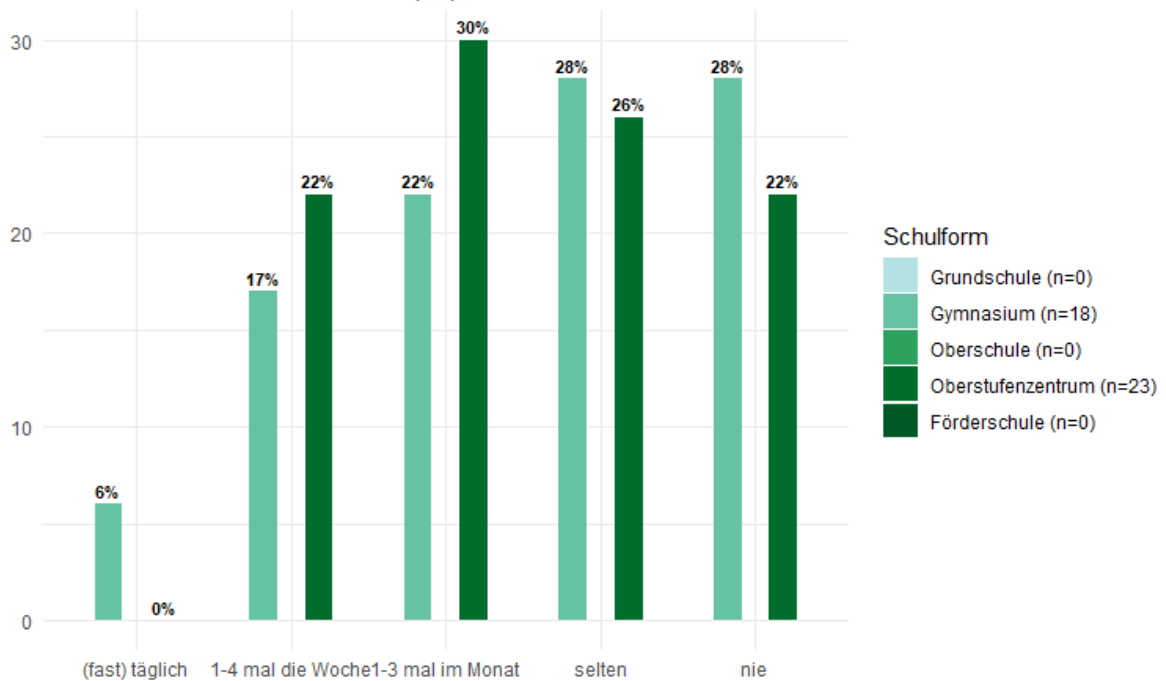

Alter 18 bis 26 Jahre

Wo triffst du dich wie oft mit Freunden?

im Internet

Rundungsbedingt können die prozentualen Verteilungen von 100% abweichen.

Alter 18 bis 26 Jahre

Wo triffst du dich wie oft mit Freunden?

Freizeiteinrichtungen (z.B. Schwimmbad, Minigolfanlage)

Rundungsbedingt können die prozentualen Verteilungen von 100% abweichen.

Alter 18 bis 26 Jahre

Wo triffst du dich wie oft mit Freunden?

auf öffentlichen Plätzen / Straßen / Spielplätzen

Rundungsbedingt können die prozentualen Verteilungen von 100% abweichen.

Alter 18 bis 26 Jahre

Wo triffst du dich wie oft mit Freunden?

in Jugendhäusern

Rundungsbedingt können die prozentualen Verteilungen von 100% abweichen.

Alter 18 bis 26 Jahre

Wo triffst du dich wie oft mit Freunden?

in Clubs

Rundungsbedingt können die prozentualen Verteilungen von 100% abweichen.

Alter 18 bis 26 Jahre

Wo triffst du dich wie oft mit Freunden?