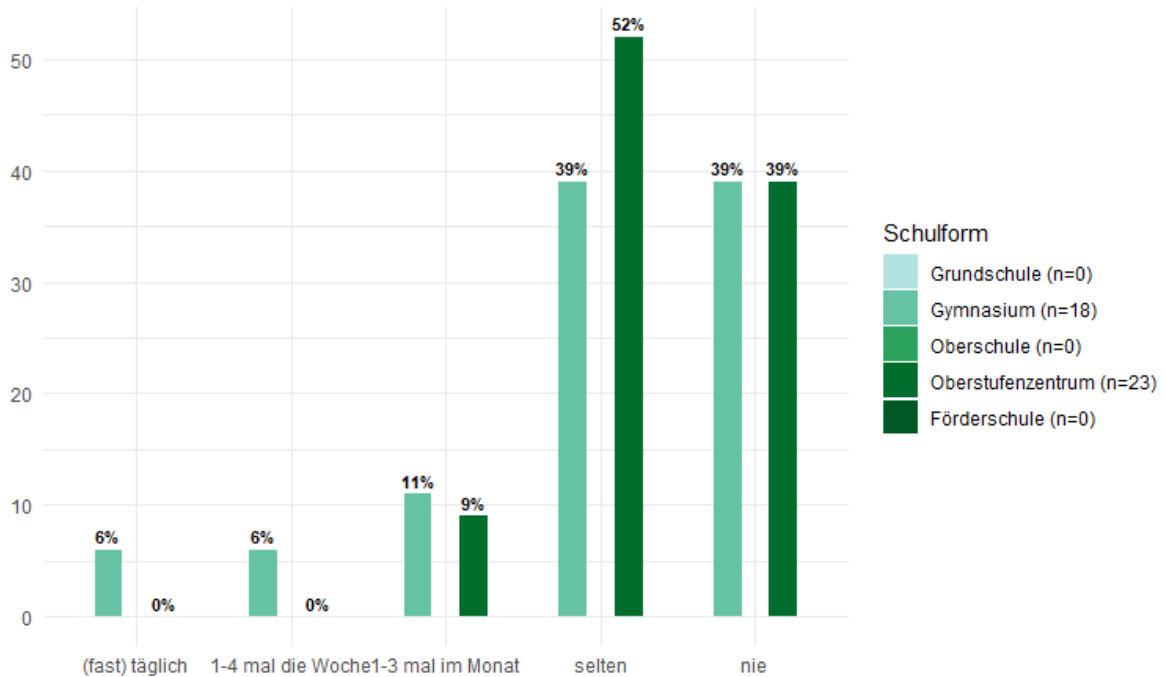

zu Hause / bei Freunden

Rundungsbedingt können die prozentualen Verteilungen von 100% abweichen.

Alter 18 bis 26 Jahre

Wo triffst du dich wie oft mit Freunden?

im Fitnessstudio

Rundungsbedingt können die prozentualen Verteilungen von 100% abweichen.

Alter 18 bis 26 Jahre

Wo triffst du dich wie oft mit Freunden?

im Internet

Rundungsbedingt können die prozentualen Verteilungen von 100% abweichen.

Alter 18 bis 26 Jahre

Wo triffst du dich wie oft mit Freunden?

Freizeiteinrichtungen (z.B. Schwimmbad, Minigolfanlage)

Rundungsbedingt können die prozentualen Verteilungen von 100% abweichen.

Alter 18 bis 26 Jahre

Wo triffst du dich wie oft mit Freunden?

auf öffentlichen Plätzen / Straßen / Spielplätzen

Rundungsbedingt können die prozentualen Verteilungen von 100% abweichen.

Alter 18 bis 26 Jahre

Wo triffst du dich wie oft mit Freunden?

in Jugendhäusern

Rundungsbedingt können die prozentualen Verteilungen von 100% abweichen.