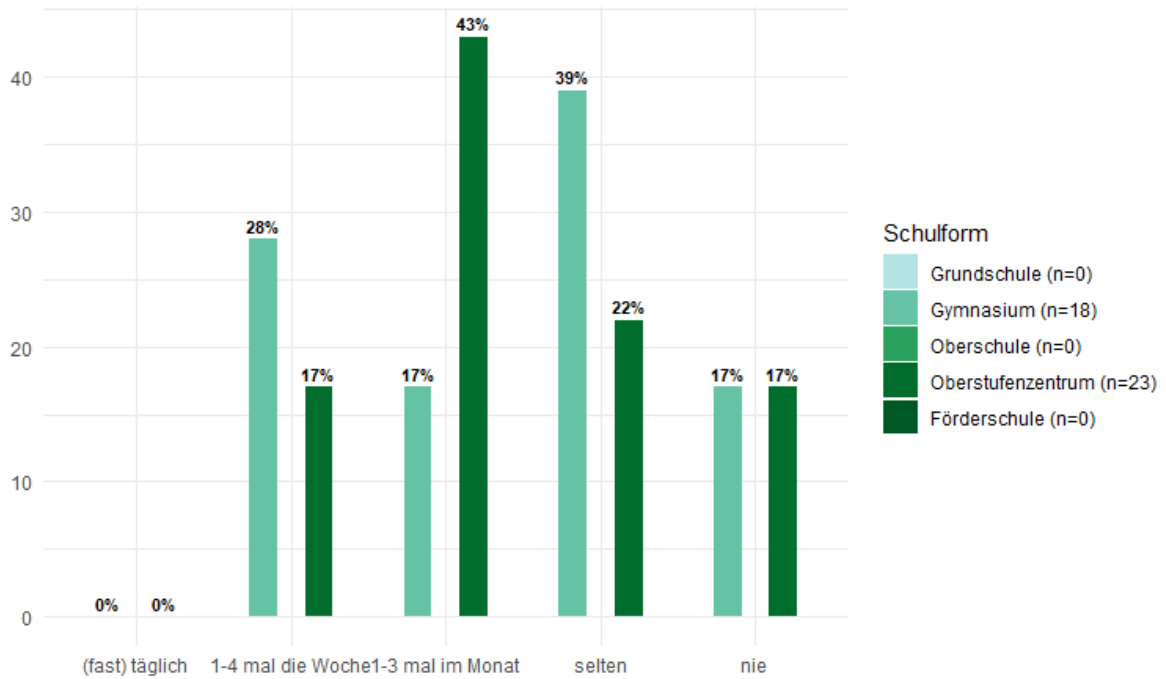

Alter 18 bis 26 Jahre

Wo triffst du dich wie oft mit Freunden?

in Clubs

Rundungsbedingt können die prozentualen Verteilungen von 100% abweichen.

Alter 18 bis 26 Jahre

Wo triffst du dich wie oft mit Freunden?

in Bars

Rundungsbedingt können die prozentualen Verteilungen von 100% abweichen.

Alter 18 bis 26 Jahre

Wo triffst du dich wie oft mit Freunden?

in Cafés / Restaurants

Rundungsbedingt können die prozentualen Verteilungen von 100% abweichen.

Alter 18 bis 26 Jahre

Wo triffst du dich wie oft mit Freunden?

in der Innenstadt

Rundungsbedingt können die prozentualen Verteilungen von 100% abweichen.

Alter 18 bis 26 Jahre

Wo triffst du dich wie oft mit Freunden?

Parks, Grünanlagen

Rundungsbedingt können die prozentualen Verteilungen von 100% abweichen.

Alter 18 bis 26 Jahre

Wie beurteilst du die folgenden Punkte deiner meist besuchten Einrichtung?

Ausstattung (Räume und Geräte)