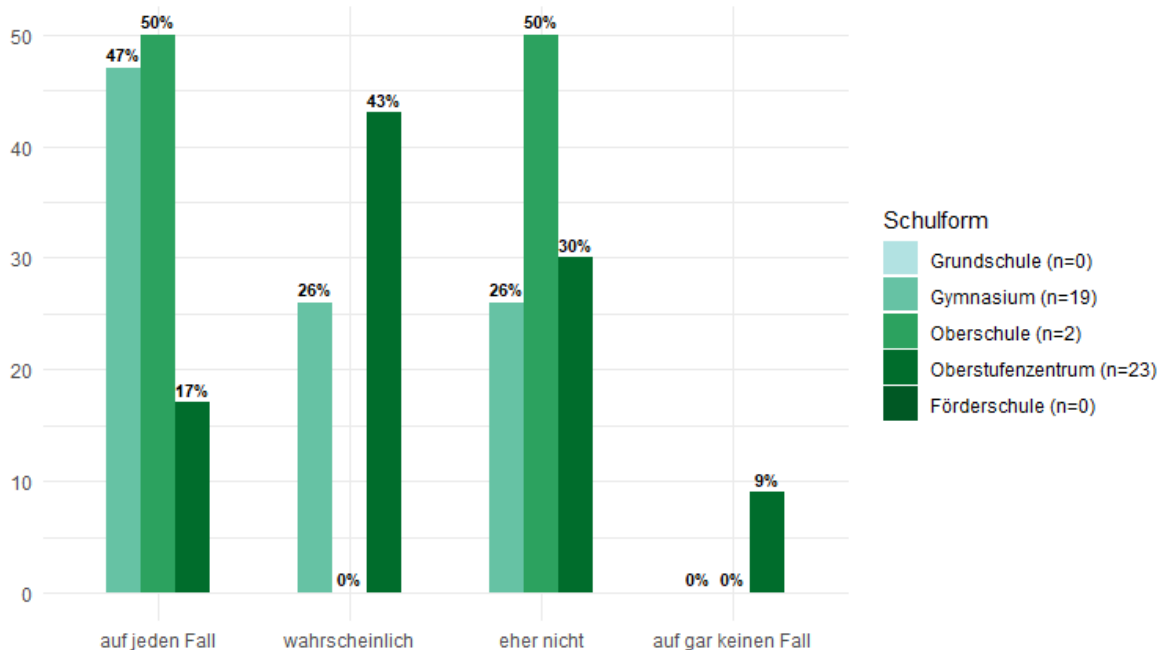

In einer Organisation oder Ähnlichem mitmachen.

Rundungsbedingt können die prozentualen Verteilungen von 100% abweichen.

Alter 18 bis 26 Jahre

Wenn du in einer Sache, die dir wichtig ist, deine Meinung sagst oder politisch Einfluss nehmen möchtest: Würdest du...

Eine Unterschriftenliste unterschreiben.

Rundungsbedingt können die prozentualen Verteilungen von 100% abweichen.

Alter 18 bis 26 Jahre

Wenn du in einer Sache, die dir wichtig ist, deine Meinung sagst oder politisch Einfluss nehmen möchtest: Würdest du...

Aus politischen, moralischen oder Umweltgründen bestimmte Waren nicht mehr kaufen.

Rundungsbedingt können die prozentualen Verteilungen von 100% abweichen.

Alter 18 bis 26 Jahre

Wenn du in einer Sache, die dir wichtig ist, deine Meinung sagst oder politisch Einfluss nehmen möchtest: Würdest du...

Dich im Internet kurzfristig über Aktionen informieren und dann dort mitmachen.

Rundungsbedingt können die prozentualen Verteilungen von 100% abweichen.

Alter 18 bis 26 Jahre

Wo triffst du dich wie oft mit Freunden?