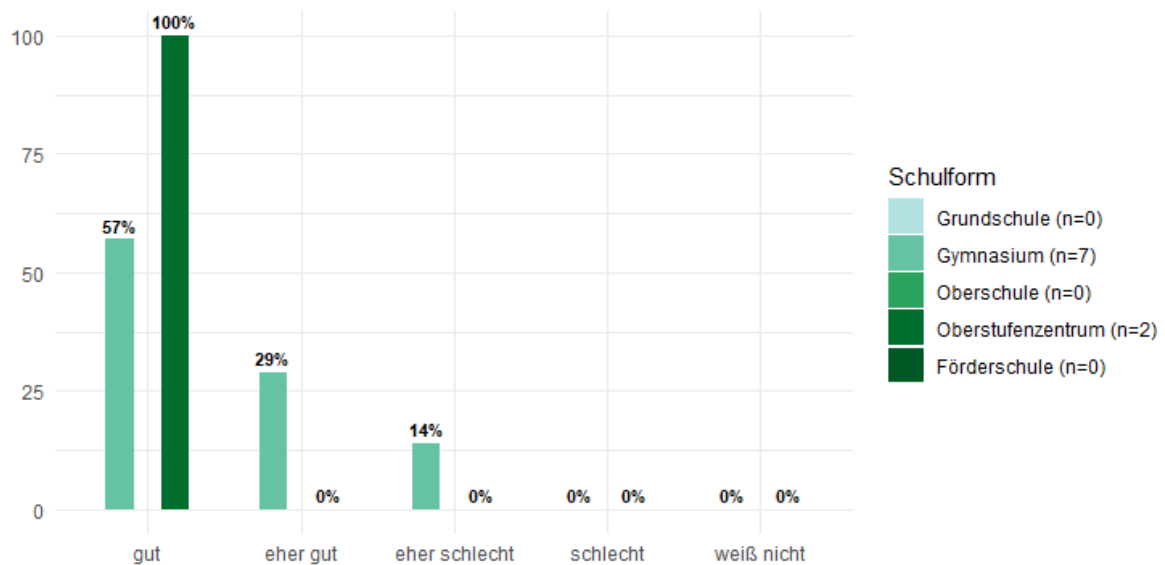

Alter 18 bis 26 Jahre

Wo triffst du dich wie oft mit Freunden?

in der Innenstadt

Rundungsbedingt können die prozentualen Verteilungen von 100% abweichen.

Alter 18 bis 26 Jahre

Wo triffst du dich wie oft mit Freunden?

Parks, Grünanlagen

Rundungsbedingt können die prozentualen Verteilungen von 100% abweichen.

Alter 18 bis 26 Jahre

Wie beurteilst du die folgenden Punkte deiner meist besuchten Einrichtung?

Ausstattung (Räume und Geräte)

Rundungsbedingt können die prozentualen Verteilungen von 100% abweichen.

Alter 18 bis 26 Jahre

Wie beurteilst du die folgenden Punkte deiner meist besuchten Einrichtung?

Erreichbarkeit

Rundungsbedingt können die prozentualen Verteilungen von 100% abweichen.

Alter 18 bis 26 Jahre

Wie beurteilst du die folgenden Punkte deiner meist besuchten Einrichtung?

Mitbestimmungsmöglichkeiten

Rundungsbedingt können die prozentualen Verteilungen von 100% abweichen.

Alter 18 bis 26 Jahre