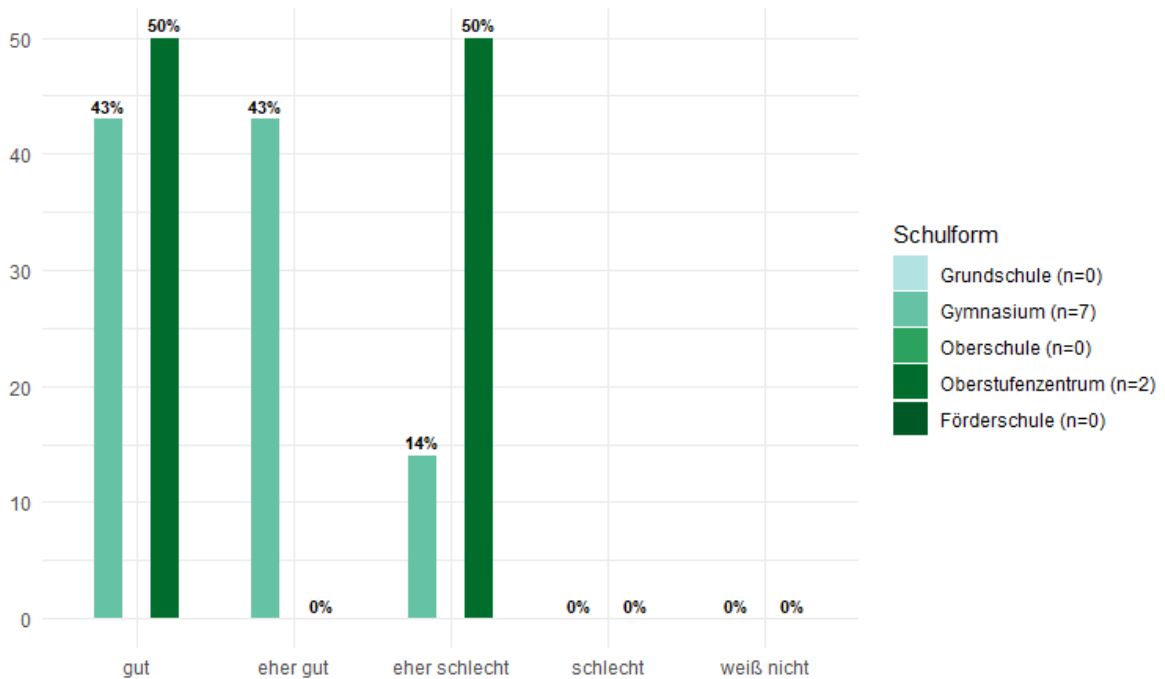

Alter 18 bis 26 Jahre

Wie beurteilst du die folgenden Punkte deiner meist besuchten Einrichtung?

Mitbestimmungsmöglichkeiten

Rundungsbedingt können die prozentualen Verteilungen von 100% abweichen.

Alter 18 bis 26 Jahre

Wie beurteilst du die folgenden Punkte deiner meist besuchten Einrichtung?

Öffnungszeiten

Rundungsbedingt können die prozentualen Verteilungen von 100% abweichen.

Alter 18 bis 26 Jahre

Wie beurteilst du die folgenden Punkte deiner meist besuchten Einrichtung?

Vielfalt der Angebote

Rundungsbedingt können die prozentualen Verteilungen von 100% abweichen.

Alter 18 bis 26 Jahre

Wie beurteilst du die folgenden Punkte deiner meist besuchten Einrichtung?

Mitarbeitende der Einrichtung

Rundungsbedingt können die prozentualen Verteilungen von 100% abweichen.

Alter 18 bis 26 Jahre

Wie beurteilst du die folgenden Punkte deiner meist besuchten Einrichtung?

Ausstattung (Räume und Geräte)

Rundungsbedingt können die prozentualen Verteilungen von 100% abweichen.