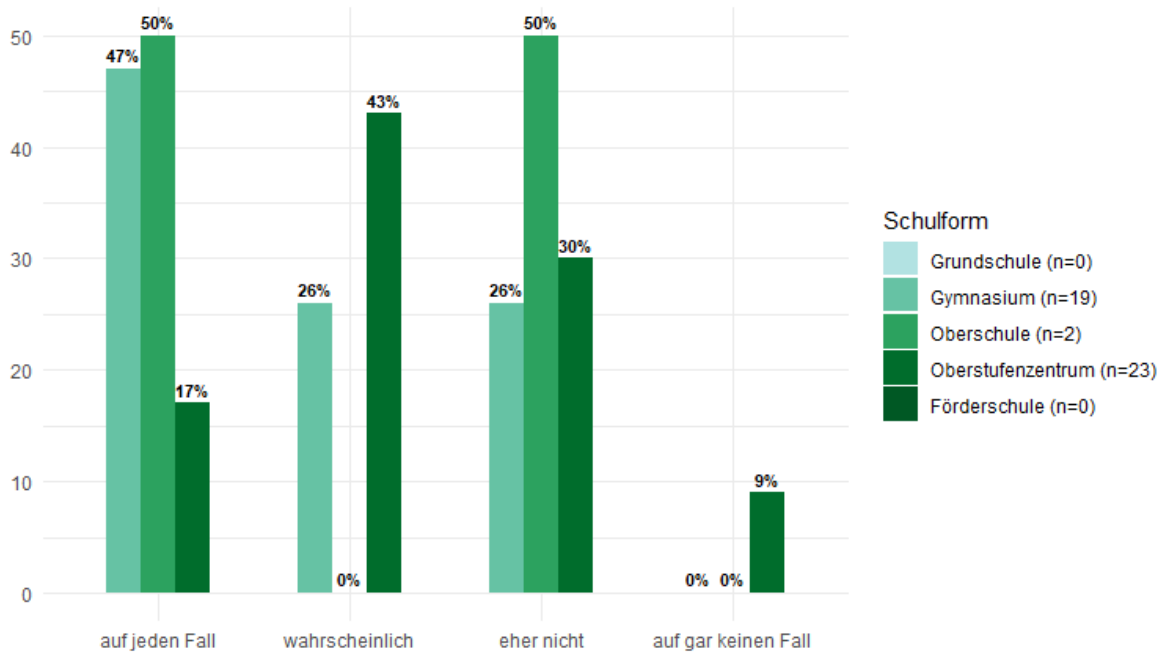

In einer Organisation oder Ähnlichem mitmachen.

Rundungsbedingt können die prozentualen Verteilungen von 100% abweichen.

Alter 18 bis 26 Jahre

Wenn du in einer Sache, die dir wichtig ist, deine Meinung sagst oder politisch Einfluss nehmen möchtest: Würdest du...

Eine Unterschriftenliste unterschreiben.

Rundungsbedingt können die prozentualen Verteilungen von 100% abweichen.

Alter 18 bis 26 Jahre

Wenn du in einer Sache, die dir wichtig ist, deine Meinung sagst oder politisch Einfluss nehmen möchtest: Würdest du...

Aus politischen, moralischen oder Umweltgründen bestimmte Waren nicht mehr kaufen.

Rundungsbedingt können die prozentualen Verteilungen von 100% abweichen.

Alter 18 bis 26 Jahre

Wenn du in einer Sache, die dir wichtig ist, deine Meinung sagst oder politisch Einfluss nehmen möchtest: Würdest du...

Dich im Internet kurzfristig über Aktionen informieren und dann dort mitmachen.

Rundungsbedingt können die prozentualen Verteilungen von 100% abweichen.

Alter 18 bis 26 Jahre

Wo triffst du dich wie oft mit Freunden?