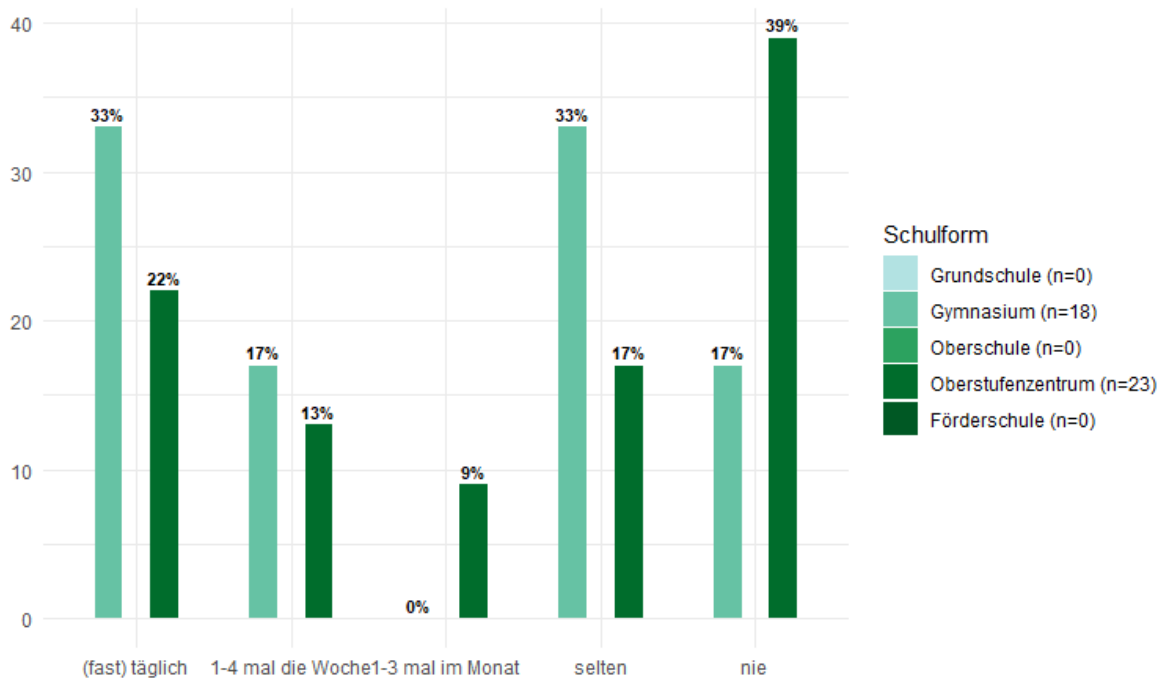

Dich im Internet kurzfristig über Aktionen informieren und dann dort mitmachen.

Rundungsbedingt können die prozentualen Verteilungen von 100% abweichen.

Alter 18 bis 26 Jahre

Wo triffst du dich wie oft mit Freunden?

zu Hause / bei Freunden

Rundungsbedingt können die prozentualen Verteilungen von 100% abweichen.

Alter 18 bis 26 Jahre

Wo triffst du dich wie oft mit Freunden?

im Fitnessstudio

Rundungsbedingt können die prozentualen Verteilungen von 100% abweichen.

Alter 18 bis 26 Jahre

Wo triffst du dich wie oft mit Freunden?

im Internet

Rundungsbedingt können die prozentualen Verteilungen von 100% abweichen.

Alter 18 bis 26 Jahre

Wo triffst du dich wie oft mit Freunden?

Freizeiteinrichtungen (z.B. Schwimmbad, Minigolfanlage)

Rundungsbedingt können die prozentualen Verteilungen von 100% abweichen.

Alter 18 bis 26 Jahre

Wo triffst du dich wie oft mit Freunden?

auf öffentlichen Plätzen / Straßen / Spielplätzen