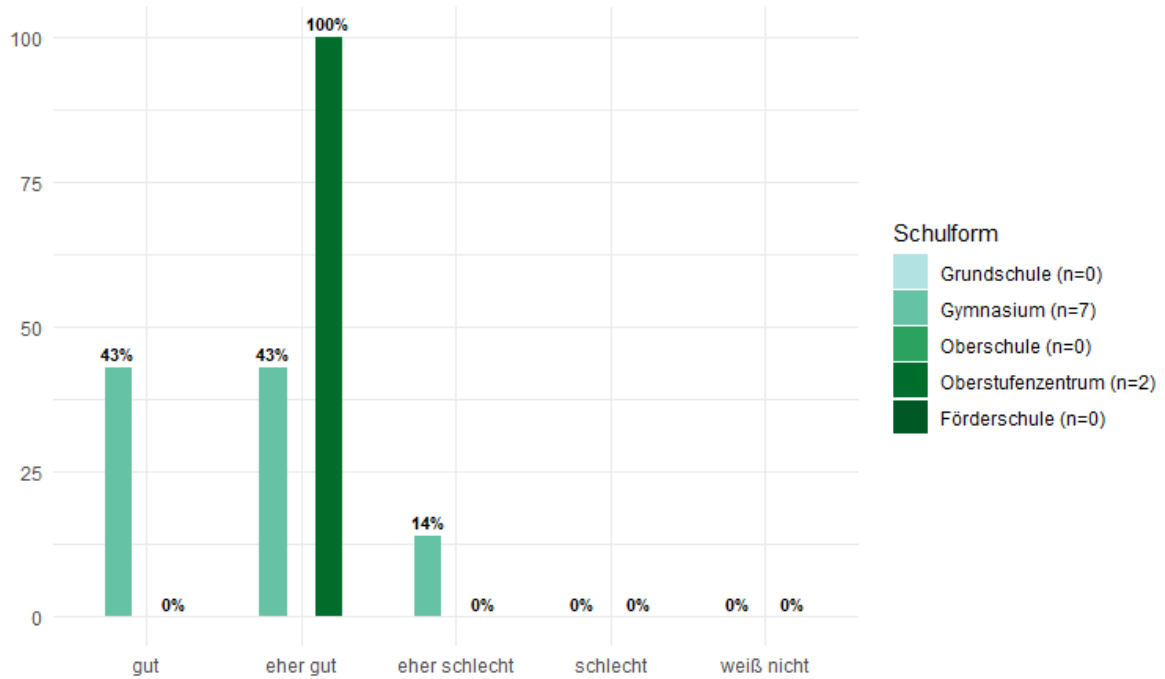

Alter 18 bis 26 Jahre

Wie beurteilst du die folgenden Punkte deiner meist besuchten Einrichtung?

Mitbestimmungsmöglichkeiten

Rundungsbedingt können die prozentualen Verteilungen von 100% abweichen.

Alter 18 bis 26 Jahre

Wie beurteilst du die folgenden Punkte deiner meist besuchten Einrichtung?

Öffnungszeiten

Rundungsbedingt können die prozentualen Verteilungen von 100% abweichen.

Alter 18 bis 26 Jahre

Wie beurteilst du die folgenden Punkte deiner meist besuchten Einrichtung?

Vielfalt der Angebote

Rundungsbedingt können die prozentualen Verteilungen von 100% abweichen.

Alter 18 bis 26 Jahre

Wie beurteilst du die folgenden Punkte deiner meist besuchten Einrichtung?

Mitarbeitende der Einrichtung

Rundungsbedingt können die prozentualen Verteilungen von 100% abweichen.

Alter 18 bis 26 Jahre

Wie beurteilst du die folgenden Punkte deiner meist besuchten Einrichtung?

Ausstattung (Räume und Geräte)

Rundungsbedingt können die prozentualen Verteilungen von 100% abweichen.