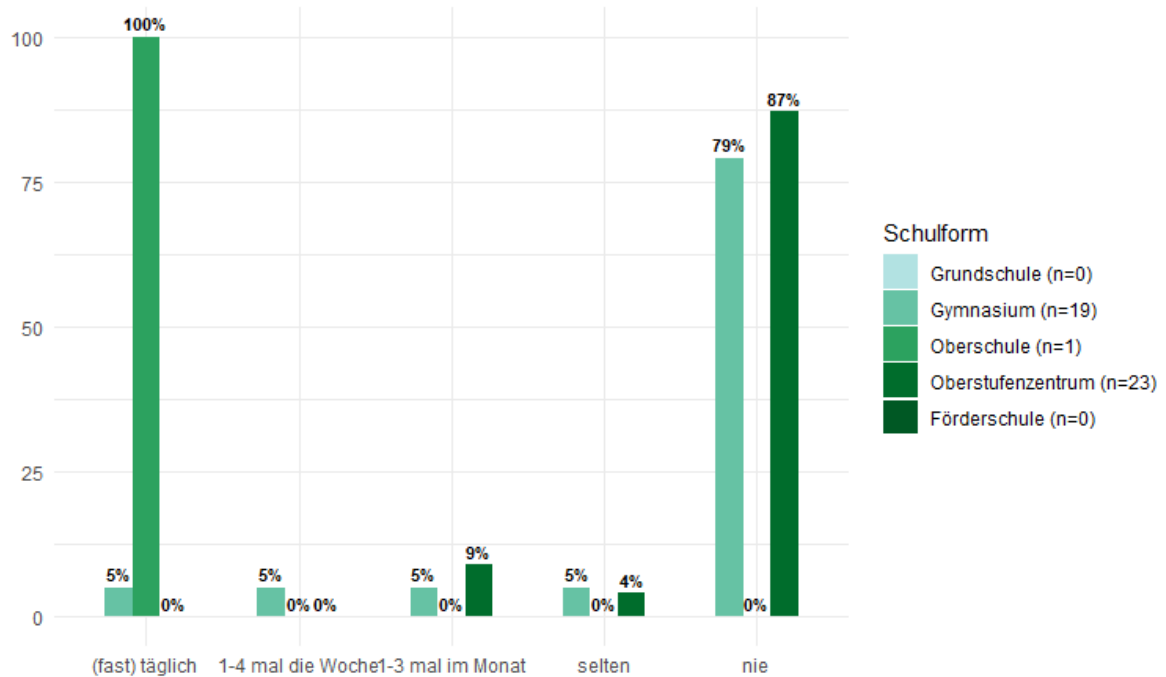

Alter 18 bis 26 Jahre

Wo triffst du dich wie oft mit Freunden?

im Internet

Rundungsbedingt können die prozentualen Verteilungen von 100% abweichen.

Alter 18 bis 26 Jahre

Wo triffst du dich wie oft mit Freunden?

Freizeiteinrichtungen (z.B. Schwimmbad, Minigolfanlage)

Rundungsbedingt können die prozentualen Verteilungen von 100% abweichen.

Alter 18 bis 26 Jahre

Wo triffst du dich wie oft mit Freunden?

auf öffentlichen Plätzen / Straßen / Spielplätzen

Rundungsbedingt können die prozentualen Verteilungen von 100% abweichen.

Alter 18 bis 26 Jahre

Wo triffst du dich wie oft mit Freunden?

in Jugendhäusern

Rundungsbedingt können die prozentualen Verteilungen von 100% abweichen.

Alter 18 bis 26 Jahre

Wo triffst du dich wie oft mit Freunden?

in Clubs

Rundungsbedingt können die prozentualen Verteilungen von 100% abweichen.

Alter 18 bis 26 Jahre

Wo triffst du dich wie oft mit Freunden?