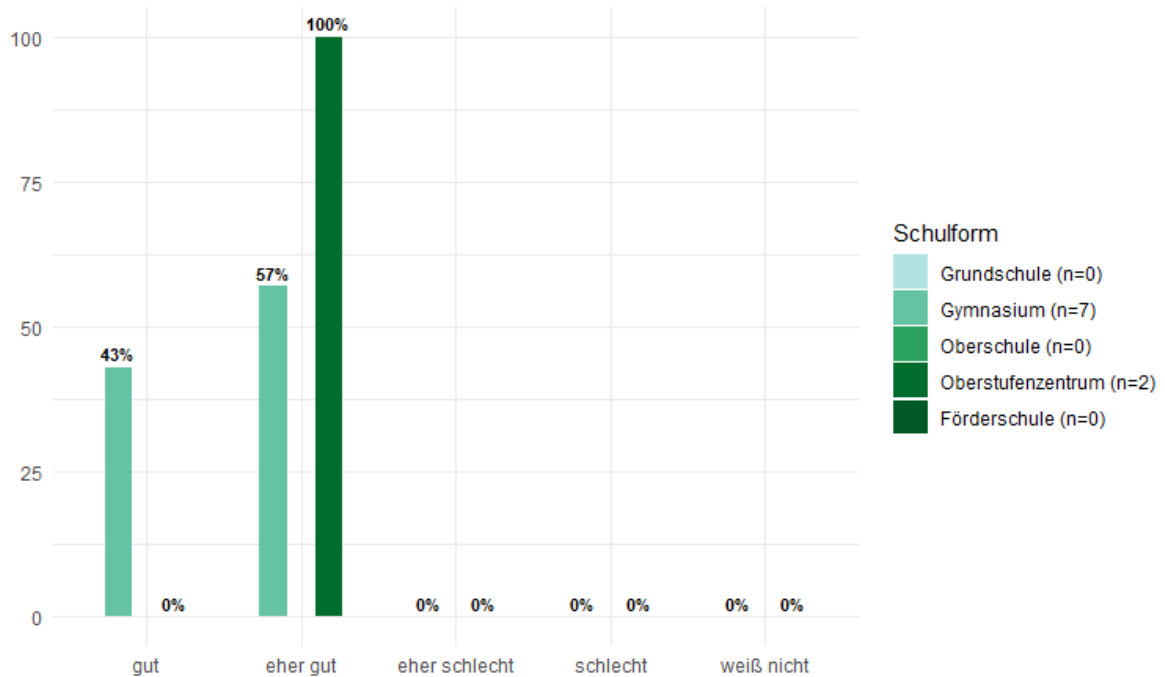

Alter 18 bis 26 Jahre

Wo triffst du dich wie oft mit Freunden?

in der Innenstadt

Rundungsbedingt können die prozentualen Verteilungen von 100% abweichen.

Alter 18 bis 26 Jahre

Wo triffst du dich wie oft mit Freunden?

Parks, Grünanlagen

Rundungsbedingt können die prozentualen Verteilungen von 100% abweichen.

Alter 18 bis 26 Jahre

Wie beurteilst du die folgenden Punkte deiner meist besuchten Einrichtung?

Ausstattung (Räume und Geräte)

Rundungsbedingt können die prozentualen Verteilungen von 100% abweichen.

Alter 18 bis 26 Jahre

Wie beurteilst du die folgenden Punkte deiner meist besuchten Einrichtung?

Erreichbarkeit

Rundungsbedingt können die prozentualen Verteilungen von 100% abweichen.

Alter 18 bis 26 Jahre

Wie beurteilst du die folgenden Punkte deiner meist besuchten Einrichtung?

Mitbestimmungsmöglichkeiten

Rundungsbedingt können die prozentualen Verteilungen von 100% abweichen.

Alter 18 bis 26 Jahre