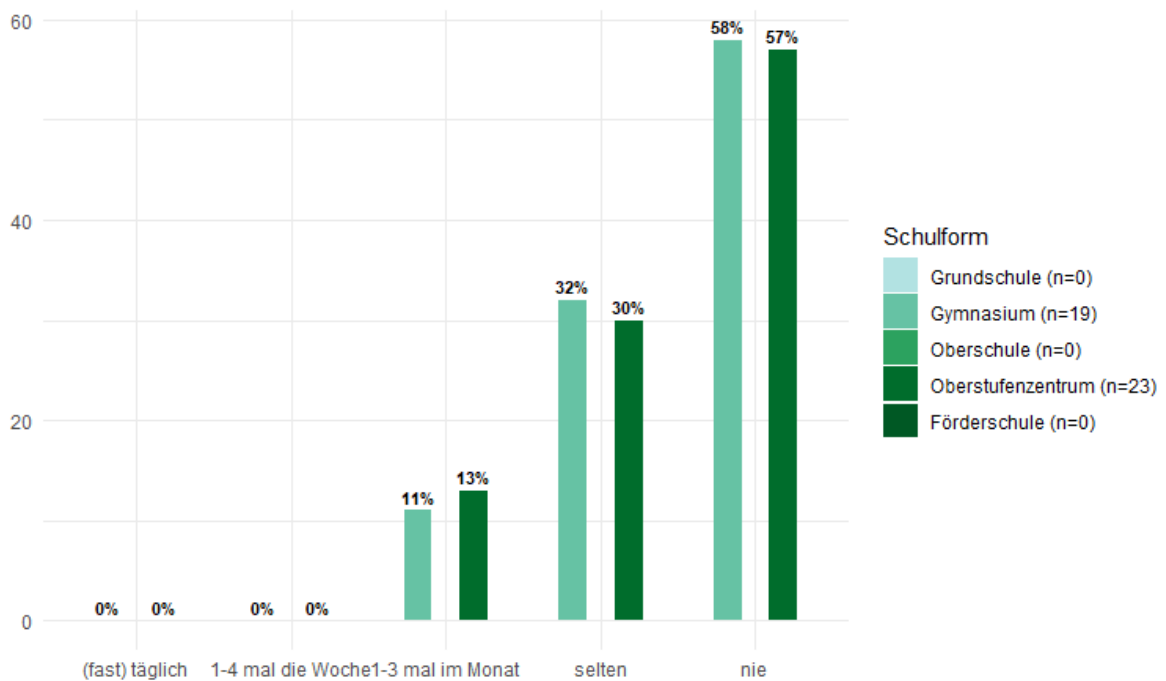

Alter 18 bis 26 Jahre

Wo triffst du dich wie oft mit Freunden?

in Clubs

Rundungsbedingt können die prozentualen Verteilungen von 100% abweichen.

Alter 18 bis 26 Jahre

Wo triffst du dich wie oft mit Freunden?

in Bars

Rundungsbedingt können die prozentualen Verteilungen von 100% abweichen.

Alter 18 bis 26 Jahre

Wo triffst du dich wie oft mit Freunden?

in Cafés / Restaurants

Rundungsbedingt können die prozentualen Verteilungen von 100% abweichen.

Alter 18 bis 26 Jahre

Wo triffst du dich wie oft mit Freunden?

in der Innenstadt

Rundungsbedingt können die prozentualen Verteilungen von 100% abweichen.

Alter 18 bis 26 Jahre

Wo triffst du dich wie oft mit Freunden?

Parks, Grünanlagen

Rundungsbedingt können die prozentualen Verteilungen von 100% abweichen.

Alter 18 bis 26 Jahre

Wie beurteilst du die folgenden Punkte deiner meist besuchten Einrichtung?

Ausstattung (Räume und Geräte)