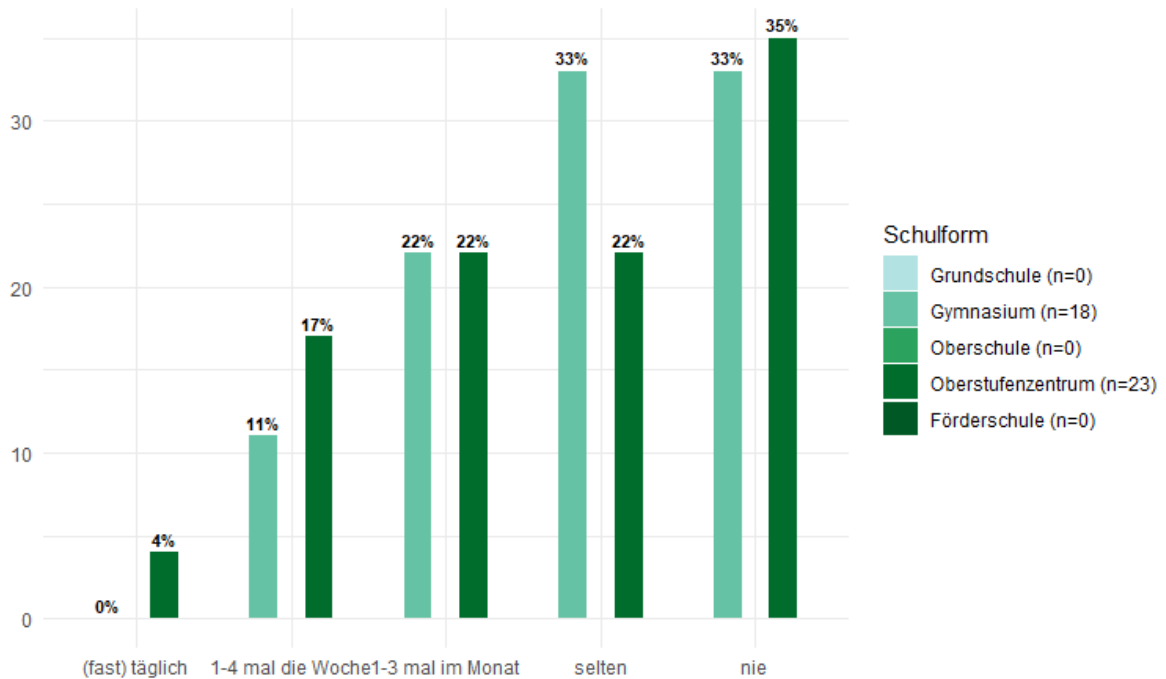

in Bars

Rundungsbedingt können die prozentualen Verteilungen von 100% abweichen.

Alter 18 bis 26 Jahre

Wo triffst du dich wie oft mit Freunden?

in Cafés / Restaurants

Rundungsbedingt können die prozentualen Verteilungen von 100% abweichen.

Alter 18 bis 26 Jahre

Wo triffst du dich wie oft mit Freunden?

in der Innenstadt

Rundungsbedingt können die prozentualen Verteilungen von 100% abweichen.

Alter 18 bis 26 Jahre

Wo triffst du dich wie oft mit Freunden?

Parks, Grünanlagen

Rundungsbedingt können die prozentualen Verteilungen von 100% abweichen.

Alter 18 bis 26 Jahre

Wie beurteilst du die folgenden Punkte deiner meist besuchten Einrichtung?

Ausstattung (Räume und Geräte)

Rundungsbedingt können die prozentualen Verteilungen von 100% abweichen.

Alter 18 bis 26 Jahre

Wie beurteilst du die folgenden Punkte deiner meist besuchten Einrichtung?

Erreichbarkeit

Rundungsbedingt können die prozentualen Verteilungen von 100% abweichen.