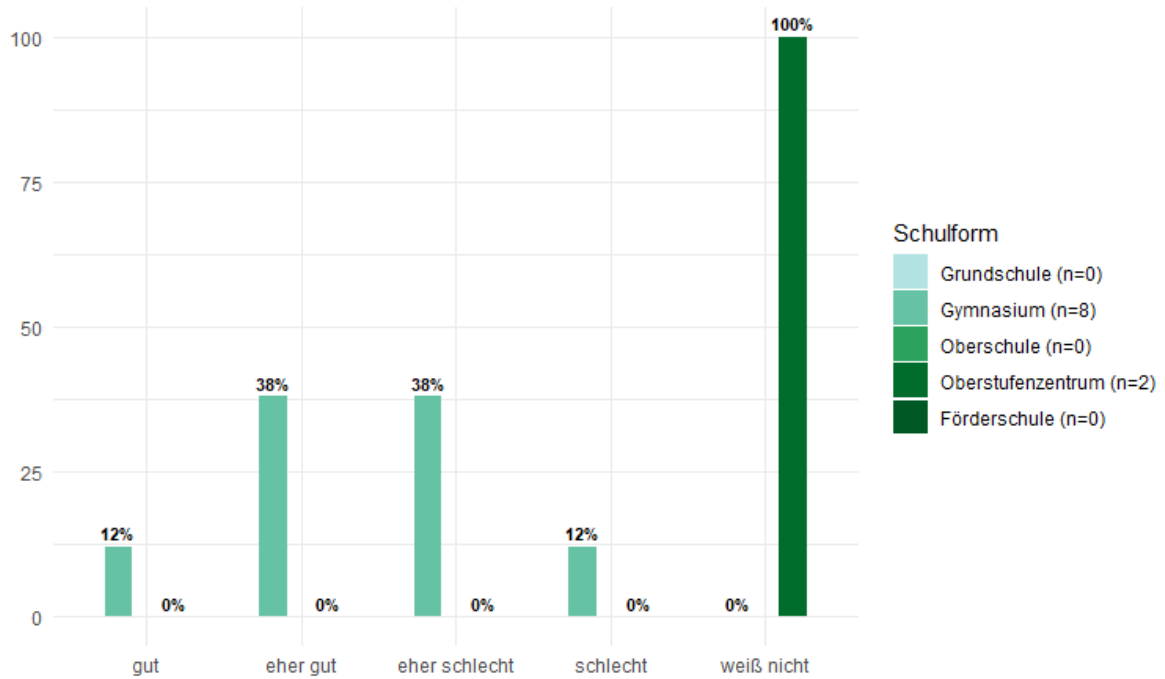

Parks, Grünanlagen

Rundungsbedingt können die prozentualen Verteilungen von 100% abweichen.

Alter 18 bis 26 Jahre

Wie beurteilst du die folgenden Punkte deiner meist besuchten Einrichtung?

Ausstattung (Räume und Geräte)

Rundungsbedingt können die prozentualen Verteilungen von 100% abweichen.

Alter 18 bis 26 Jahre

Wie beurteilst du die folgenden Punkte deiner meist besuchten Einrichtung?

Erreichbarkeit

Rundungsbedingt können die prozentualen Verteilungen von 100% abweichen.

Alter 18 bis 26 Jahre

Wie beurteilst du die folgenden Punkte deiner meist besuchten Einrichtung?

Mitbestimmungsmöglichkeiten

Rundungsbedingt können die prozentualen Verteilungen von 100% abweichen.

Alter 18 bis 26 Jahre

Wie beurteilst du die folgenden Punkte deiner meist besuchten Einrichtung?

Öffnungszeiten

Rundungsbedingt können die prozentualen Verteilungen von 100% abweichen.

Alter 18 bis 26 Jahre

Wie beurteilst du die folgenden Punkte deiner meist besuchten Einrichtung?