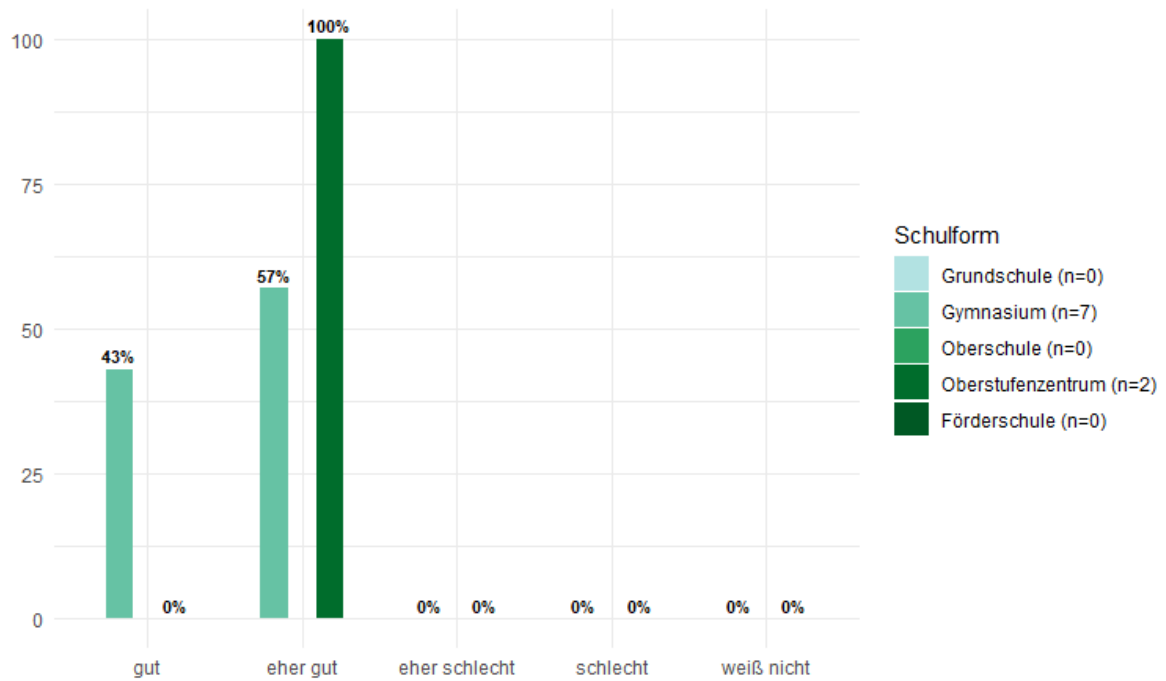

Alter 18 bis 26 Jahre

Wie beurteilst du die folgenden Punkte deiner meist besuchten Einrichtung?

Mitbestimmungsmöglichkeiten

Rundungsbedingt können die prozentualen Verteilungen von 100% abweichen.

Alter 18 bis 26 Jahre

Wie beurteilst du die folgenden Punkte deiner meist besuchten Einrichtung?

Öffnungszeiten

Rundungsbedingt können die prozentualen Verteilungen von 100% abweichen.

Alter 18 bis 26 Jahre

Wie beurteilst du die folgenden Punkte deiner meist besuchten Einrichtung?

Vielfalt der Angebote

Rundungsbedingt können die prozentualen Verteilungen von 100% abweichen.

Alter 18 bis 26 Jahre

Wie beurteilst du die folgenden Punkte deiner meist besuchten Einrichtung?

Mitarbeitende der Einrichtung

Rundungsbedingt können die prozentualen Verteilungen von 100% abweichen.

Alter 18 bis 26 Jahre

Wie beurteilst du die folgenden Punkte deiner meist besuchten Einrichtung?

Ausstattung (Räume und Geräte)

Rundungsbedingt können die prozentualen Verteilungen von 100% abweichen.