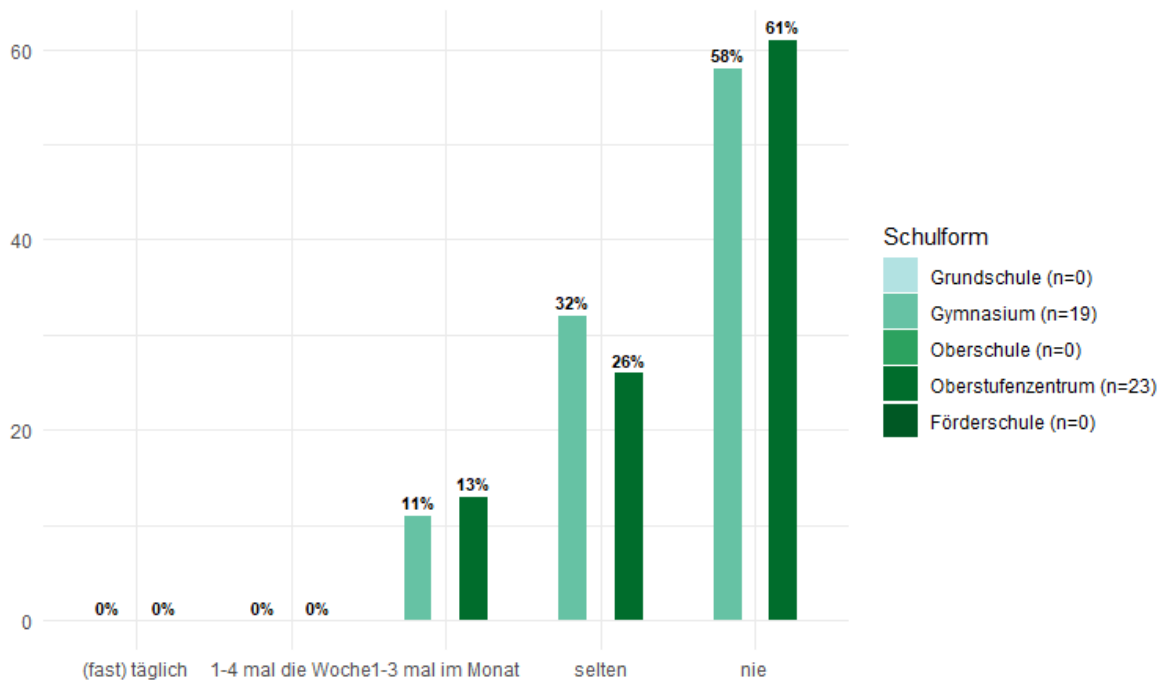

Freizeiteinrichtungen (z.B. Schwimmbad, Minigolfanlage)

Rundungsbedingt können die prozentualen Verteilungen von 100% abweichen.

Alter 18 bis 26 Jahre

Wo triffst du dich wie oft mit Freunden?

auf öffentlichen Plätzen / Straßen / Spielplätzen

Rundungsbedingt können die prozentualen Verteilungen von 100% abweichen.

Alter 18 bis 26 Jahre

Wo triffst du dich wie oft mit Freunden?

in Jugendhäusern

Rundungsbedingt können die prozentualen Verteilungen von 100% abweichen.

Alter 18 bis 26 Jahre

Wo triffst du dich wie oft mit Freunden?

in Clubs

Rundungsbedingt können die prozentualen Verteilungen von 100% abweichen.

Alter 18 bis 26 Jahre

Wo triffst du dich wie oft mit Freunden?

in Bars

Rundungsbedingt können die prozentualen Verteilungen von 100% abweichen.

Alter 18 bis 26 Jahre

Wo triffst du dich wie oft mit Freunden?

in Cafés / Restaurants

Rundungsbedingt können die prozentualen Verteilungen von 100% abweichen.