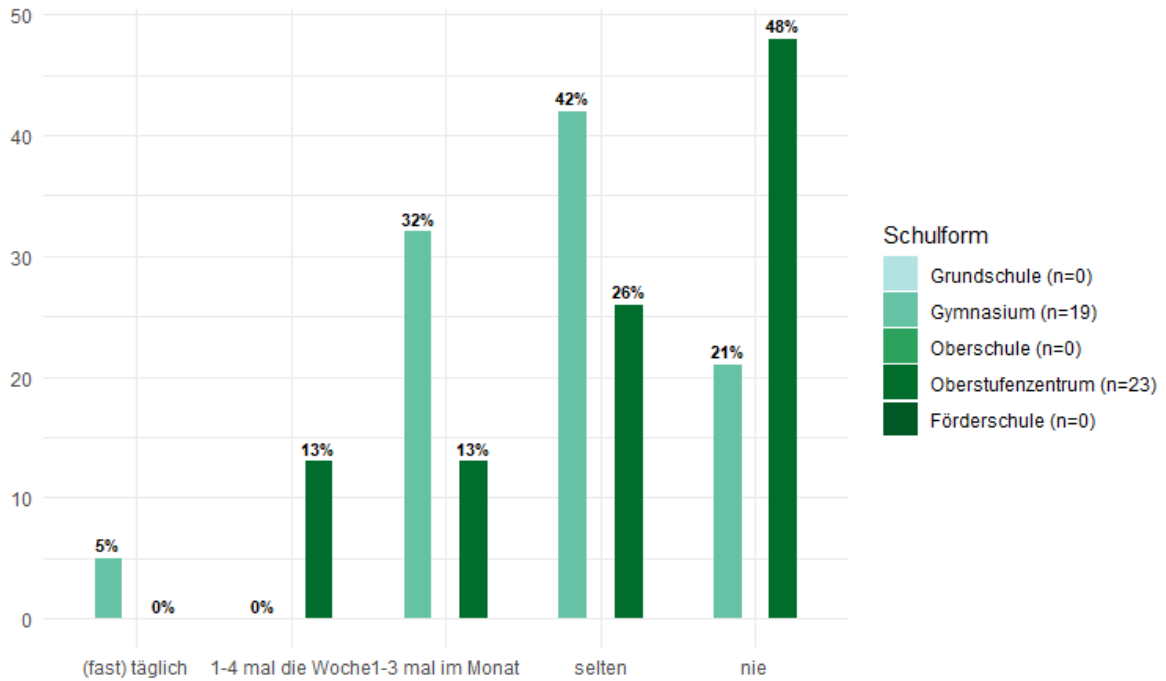

Freizeiteinrichtungen (z.B. Schwimmbad, Minigolfanlage)

Rundungsbedingt können die prozentualen Verteilungen von 100% abweichen.

Alter 18 bis 26 Jahre

Wo triffst du dich wie oft mit Freunden?

auf öffentlichen Plätzen / Straßen / Spielplätzen

Rundungsbedingt können die prozentualen Verteilungen von 100% abweichen.

Alter 18 bis 26 Jahre

Wo triffst du dich wie oft mit Freunden?

in Jugendhäusern

Rundungsbedingt können die prozentualen Verteilungen von 100% abweichen.

Alter 18 bis 26 Jahre

Wo triffst du dich wie oft mit Freunden?

in Clubs

Rundungsbedingt können die prozentualen Verteilungen von 100% abweichen.

Alter 18 bis 26 Jahre

Wo triffst du dich wie oft mit Freunden?

in Bars

Rundungsbedingt können die prozentualen Verteilungen von 100% abweichen.

Alter 18 bis 26 Jahre

Wo triffst du dich wie oft mit Freunden?

in Cafés / Restaurants

Rundungsbedingt können die prozentualen Verteilungen von 100% abweichen.