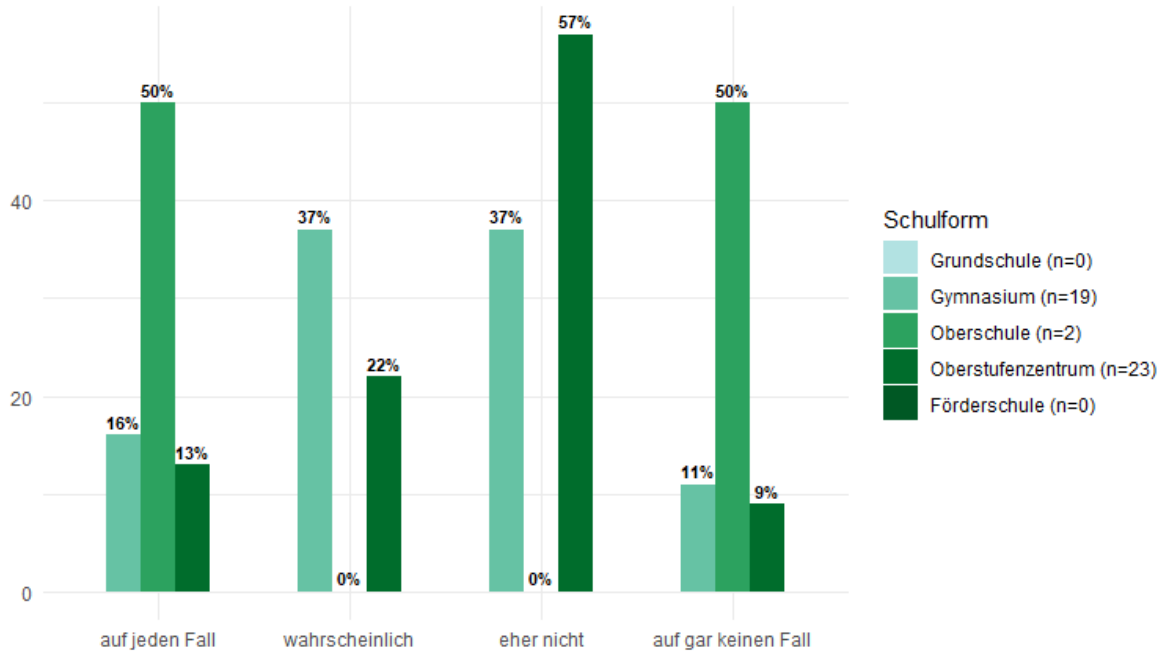

Alter 18 bis 26 Jahre

Wenn du in einer Sache, die dir wichtig ist, deine Meinung sagst oder politisch Einfluss nehmen möchtest: Würdest du...

Dich an einer Protestveranstaltung oder an einer Demonstration beteiligen.

Rundungsbedingt können die prozentualen Verteilungen von 100% abweichen.

Alter 18 bis 26 Jahre

Wenn du in einer Sache, die dir wichtig ist, deine Meinung sagst oder politisch Einfluss nehmen möchtest: Würdest du...

In einer Organisation oder Ähnlichem mitmachen.

Rundungsbedingt können die prozentualen Verteilungen von 100% abweichen.

Alter 18 bis 26 Jahre

Wenn du in einer Sache, die dir wichtig ist, deine Meinung sagst oder politisch Einfluss nehmen möchtest: Würdest du...

Eine Unterschriftenliste unterschreiben.

Rundungsbedingt können die prozentualen Verteilungen von 100% abweichen.

Alter 18 bis 26 Jahre

Wenn du in einer Sache, die dir wichtig ist, deine Meinung sagst oder politisch Einfluss nehmen möchtest: Würdest du...