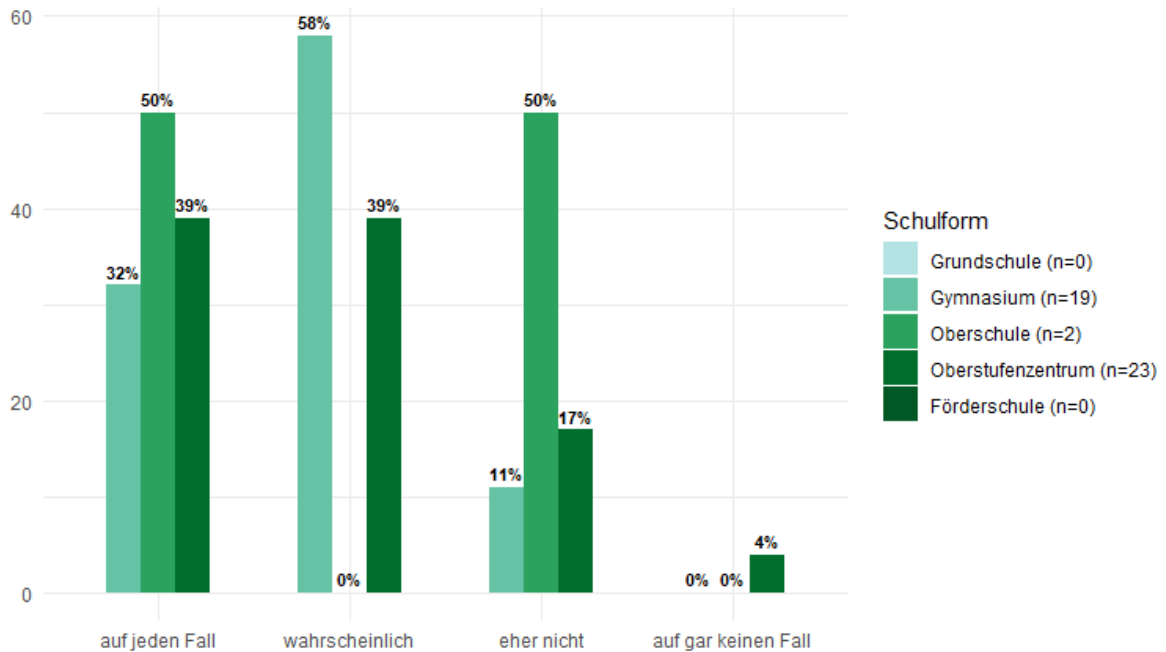

Rundungsbedingt können die prozentualen Verteilungen von 100% abweichen.

Alter 18 bis 26 Jahre

Wenn du in einer Sache, die dir wichtig ist, deine Meinung sagst oder politisch Einfluss nehmen möchtest: Würdest du...

In einer Organisation oder Ähnlichem mitmachen.

Rundungsbedingt können die prozentualen Verteilungen von 100% abweichen.

Alter 18 bis 26 Jahre

Wenn du in einer Sache, die dir wichtig ist, deine Meinung sagst oder politisch Einfluss nehmen möchtest: Würdest du...

Eine Unterschriftenliste unterschreiben.

Rundungsbedingt können die prozentualen Verteilungen von 100% abweichen.

Alter 18 bis 26 Jahre

Wenn du in einer Sache, die dir wichtig ist, deine Meinung sagst oder politisch Einfluss nehmen möchtest: Würdest du...

Aus politischen, moralischen oder Umweltgründen bestimmte Waren nicht mehr kaufen.

Rundungsbedingt können die prozentualen Verteilungen von 100% abweichen.

Alter 18 bis 26 Jahre

Wenn du in einer Sache, die dir wichtig ist, deine Meinung sagst oder politisch Einfluss nehmen möchtest: Würdest du...