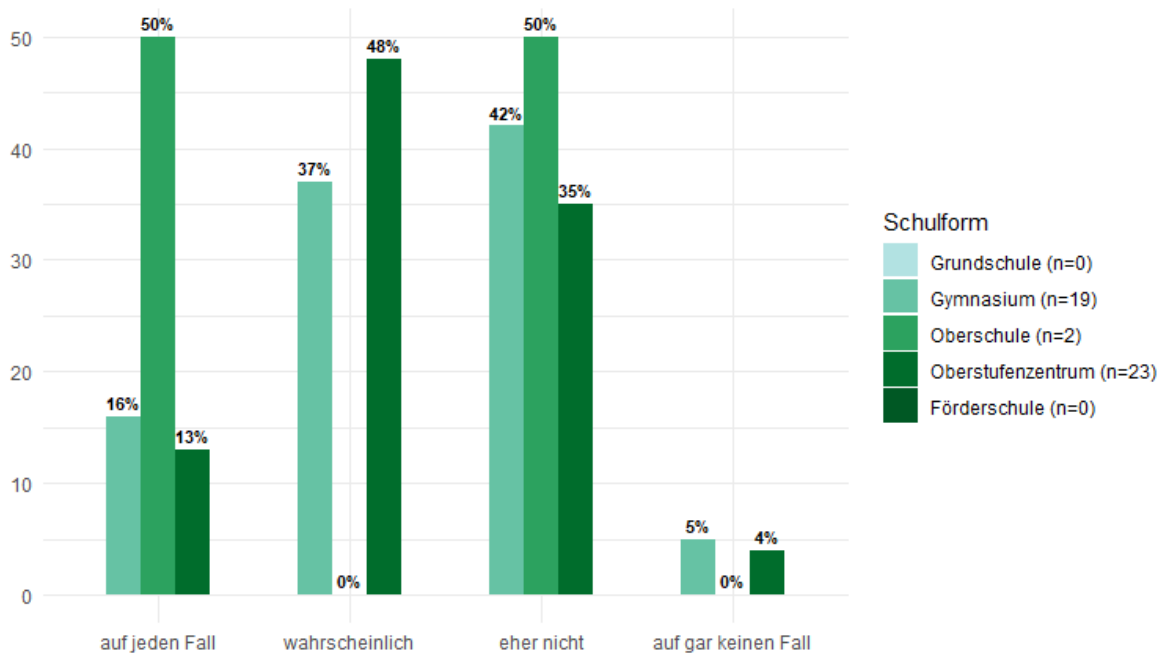

Alter 18 bis 26 Jahre

Wenn du in einer Sache, die dir wichtig ist, deine Meinung sagst oder politisch Einfluss nehmen möchtest: Würdest du...

Dich an einer Protestveranstaltung oder an einer Demonstration beteiligen.

Rundungsbedingt können die prozentualen Verteilungen von 100% abweichen.

Alter 18 bis 26 Jahre

Wenn du in einer Sache, die dir wichtig ist, deine Meinung sagst oder politisch Einfluss nehmen möchtest: Würdest du...

In einer Organisation oder Ähnlichem mitmachen.

Rundungsbedingt können die prozentualen Verteilungen von 100% abweichen.

Alter 18 bis 26 Jahre

Wenn du in einer Sache, die dir wichtig ist, deine Meinung sagst oder politisch Einfluss nehmen möchtest: Würdest du...

Eine Unterschriftenliste unterschreiben.

Rundungsbedingt können die prozentualen Verteilungen von 100% abweichen.

Alter 18 bis 26 Jahre

Wenn du in einer Sache, die dir wichtig ist, deine Meinung sagst oder politisch Einfluss nehmen möchtest: Würdest du...