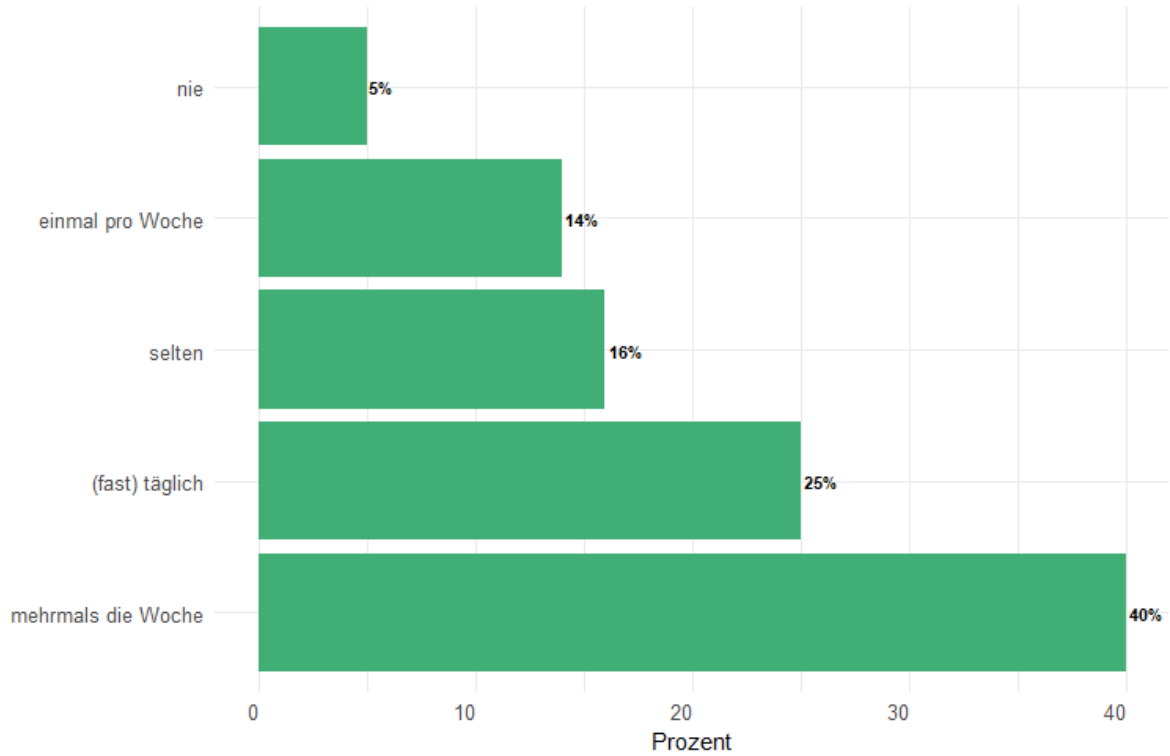

Alter 10 bis 17 Jahre

Wie häufig treibst du in deiner Freizeit Sport?

Rundungsbedingt können die prozentualen Verteilungen von 100% abweichen.

Alter 10 bis 17 Jahre

Wo betreibst du deinen Lieblingssport?

Rundungsbedingt können die prozentualen Verteilungen von 100% abweichen.