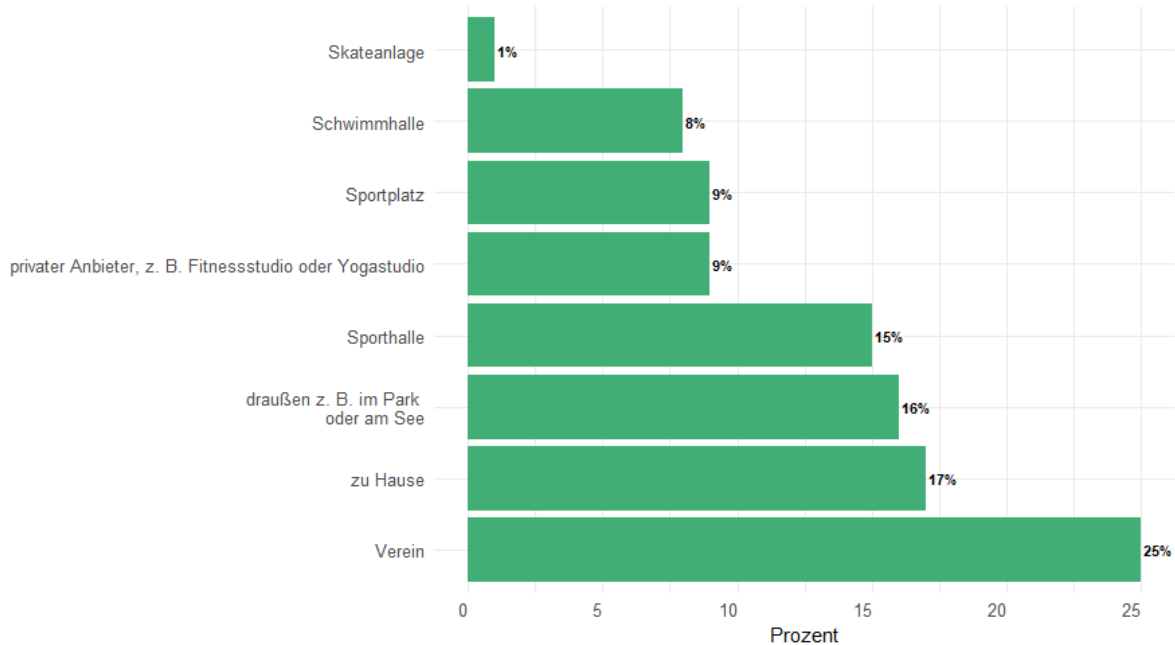

Alter 10 bis 17 Jahre

Wie häufig treibst du in deiner Freizeit Sport?

Rundungsbedingt können die prozentualen Verteilungen von 100% abweichen.

Alter 10 bis 17 Jahre

Wo betreibst du deinen Lieblingssport?

Rundungsbedingt können die prozentualen Verteilungen von 100% abweichen.