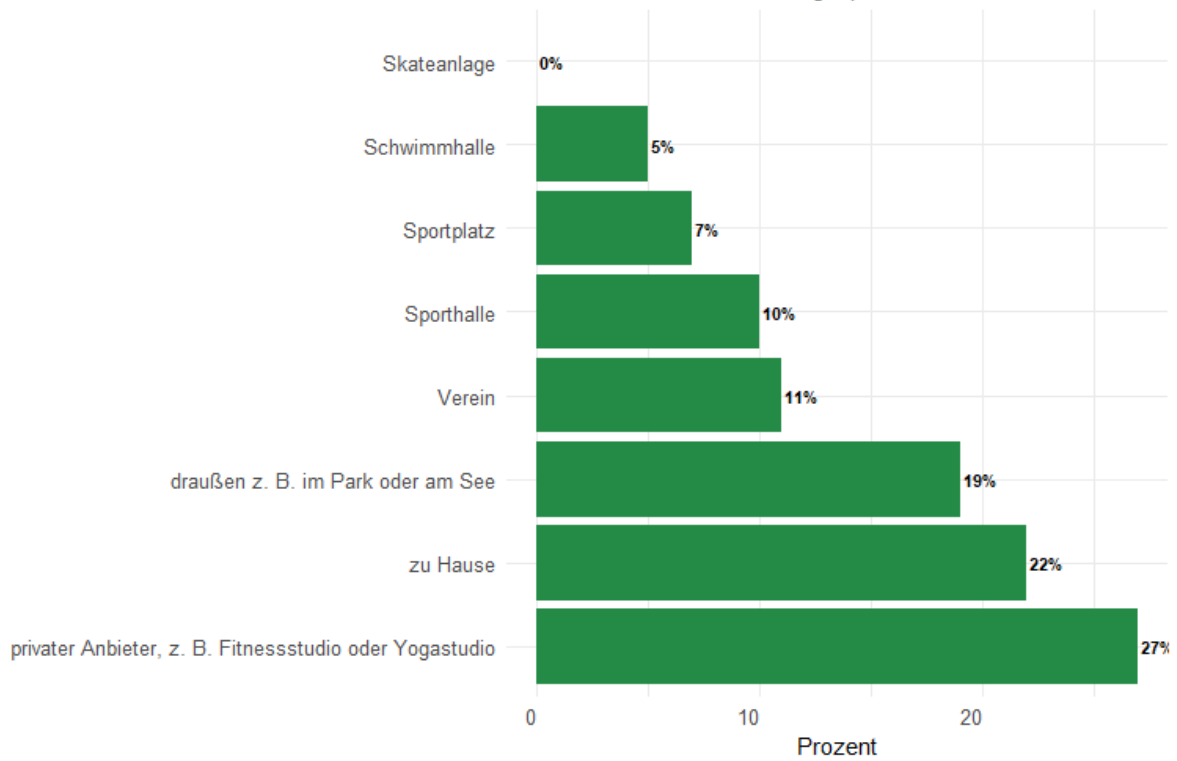

### Alter 18 bis 26 Jahre

Wie häufig treibst du in deiner Freizeit Sport?

Rundungsbedingt können die prozentualen Verteilungen von 100% abweichen.

### Alter 18 bis 26 Jahre

Wo betreibst du deinen Lieblingssport?

Rundungsbedingt können die prozentualen Verteilungen von 100% abweichen.