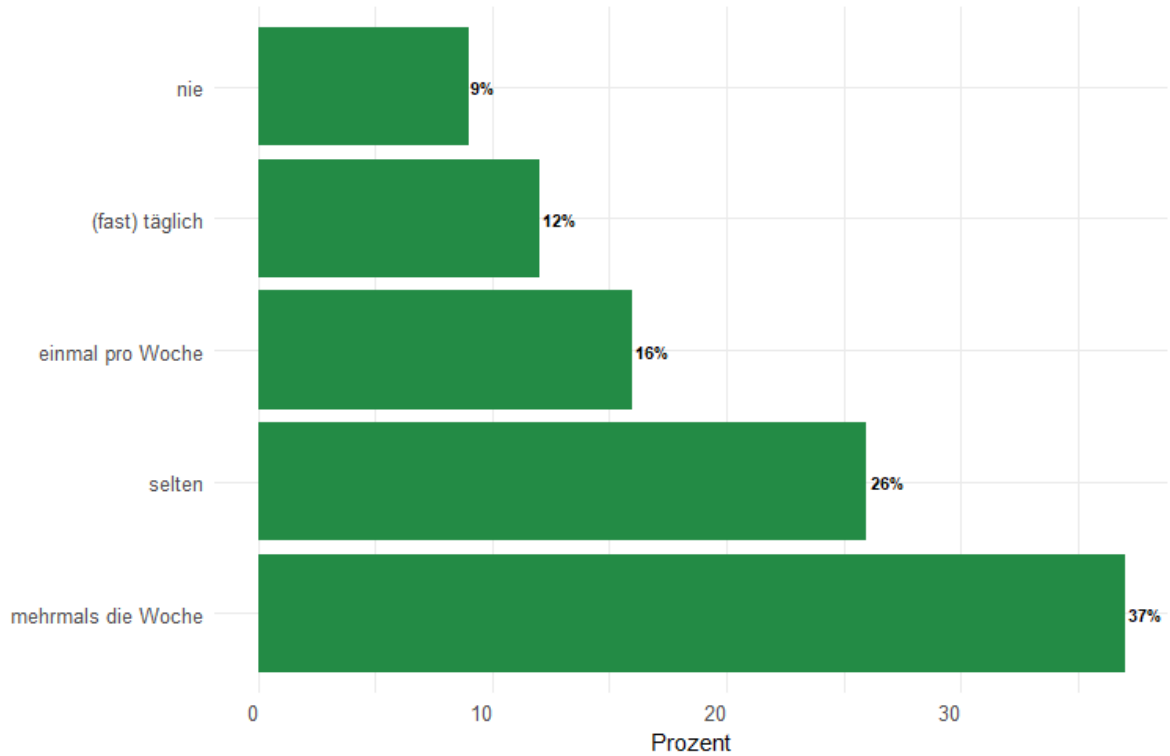

### Alter 18 bis 26 Jahre

Wie häufig treibst du in deiner Freizeit Sport?

Rundungsbedingt können die prozentualen Verteilungen von 100% abweichen.

### Alter 18 bis 26 Jahre

Wo betreibst du deinen Lieblingssport?

Rundungsbedingt können die prozentualen Verteilungen von 100% abweichen.