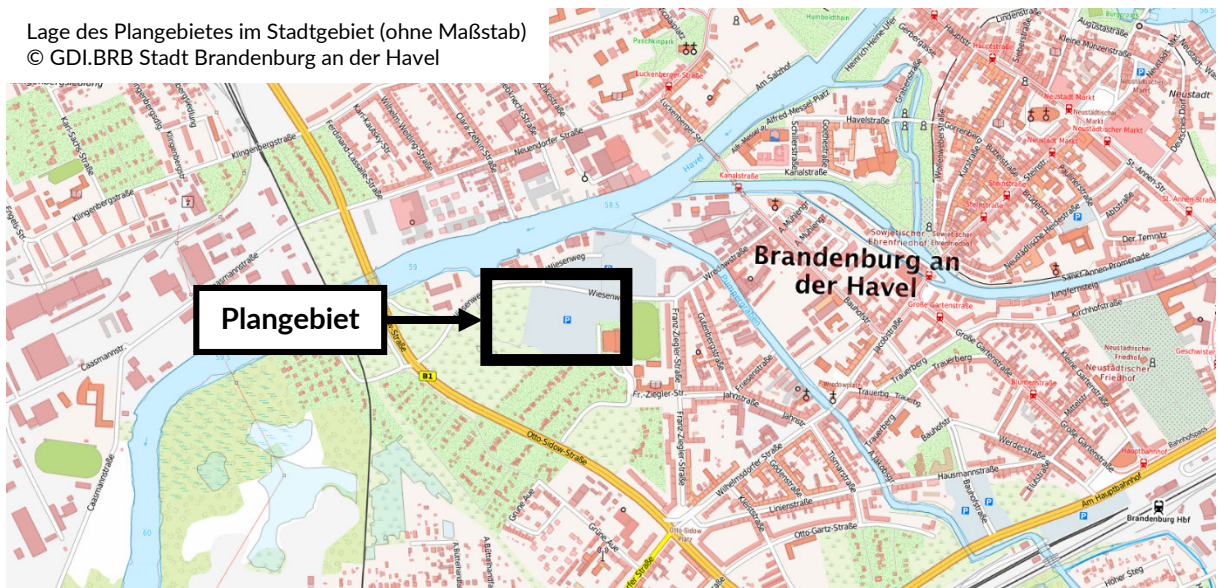

Stadt Brandenburg an der Havel

Bebauungsplan „Bildungscampus Wiesenweg“

Bearbeitung:
Fachbereich Stadtplanung
Fachgruppe Bauleitplanung
Klosterstraße 14
14770 Brandenburg an der Havel

Lage des Plangebietes im Stadtgebiet (ohne Maßstab)
© GDI.BRB Stadt Brandenburg an der Havel

Plangebiet mit Flurkartenausschnitt (ohne Maßstab)
© GDI.BRB Stadt Brandenburg an der Havel

Plangebiet mit detailliertem Flurkartenausschnitt (ohne Maßstab)
© GDI.BRB Stadt Brandenburg an der Havel