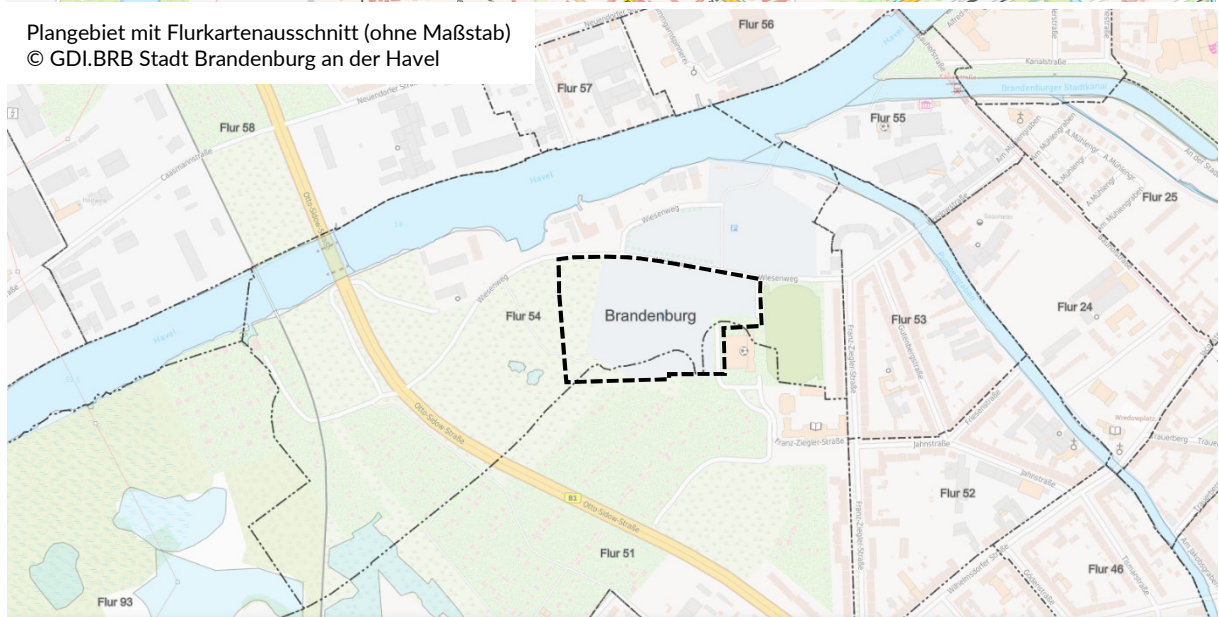

Stadt Brandenburg an der Havel

Bebauungsplan „Bildungscampus Wiesenweg“

Bearbeitung:
Fachbereich Stadtplanung
Fachgruppe Bauleitplanung
Klosterstraße 14
14770 Brandenburg an der Havel

Lage des Plangebietes im Stadtgebiet (ohne Maßstab)
© GDI.BRB Stadt Brandenburg an der Havel

Plangebiet mit Flurkartenausschnitt (ohne Maßstab)
© GDI.BRB Stadt Brandenburg an der Havel

Plangebiet mit detailliertem Flurkartenausschnitt (ohne Maßstab)
© GDI.BRB Stadt Brandenburg an der Havel