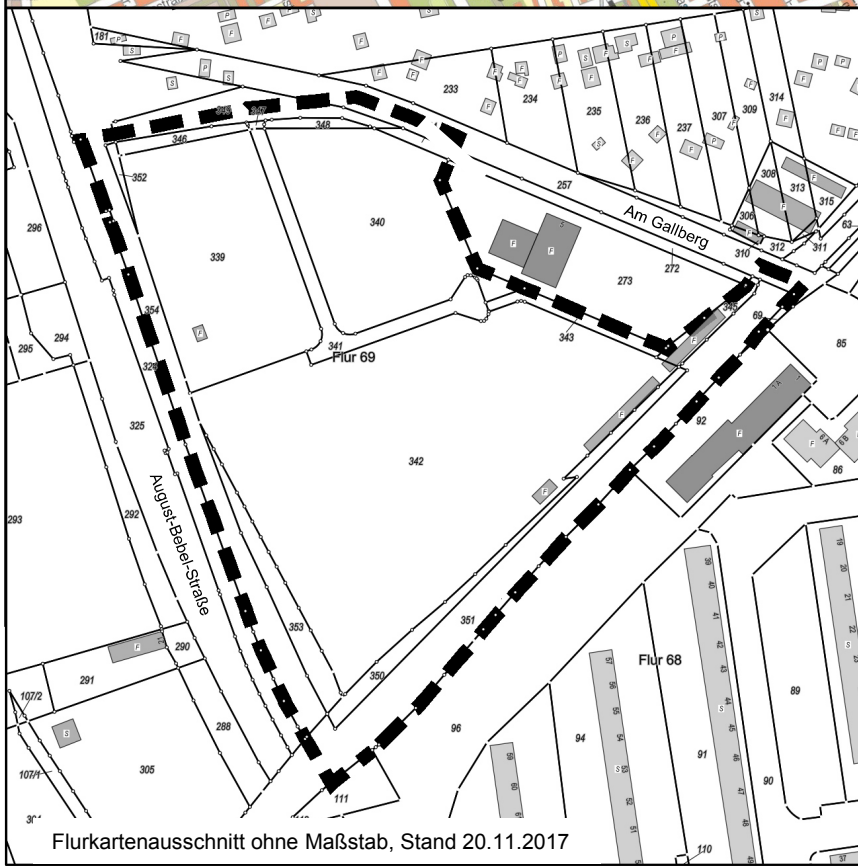

Plangebiet

Flurkartenausschnitt ohne Maßstab, Stand 20.11.2017

Bebauungsplan

„Am Gallberg“

Brandenburg an der Havel
Übersichtskarte mit Abgrenzung
des Plangebietes
Maßstab: ohne