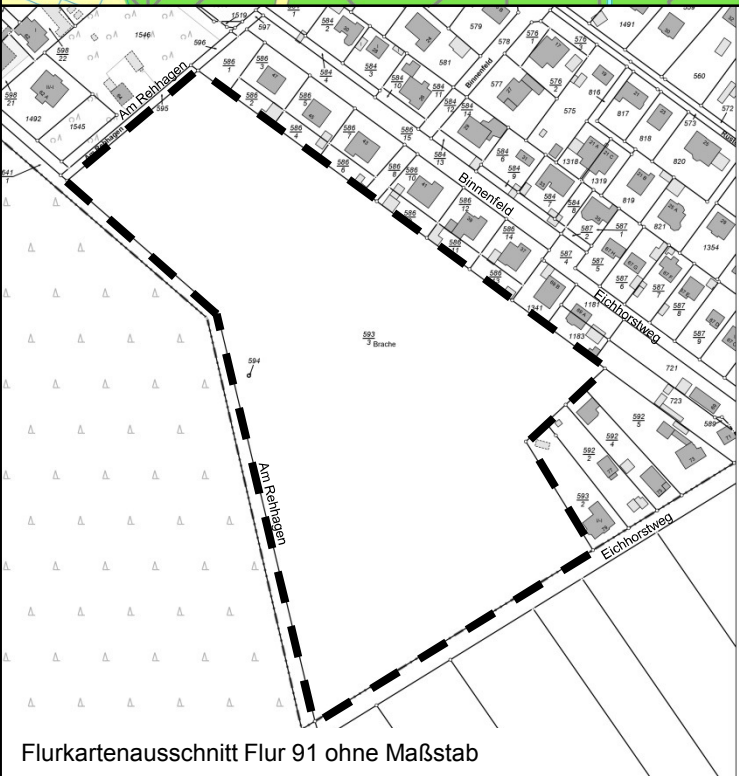

Plangebiet

Flurkartenausschnitt Flur 91 ohne Maßstab

**Bebauungsplan
„Wohngebiet Am Rehhagen /
Eichhorstweg“**

Brandenburg an der Havel
Übersichtskarte mit Abgrenzung des
Plangebietes

Maßstab: ohne